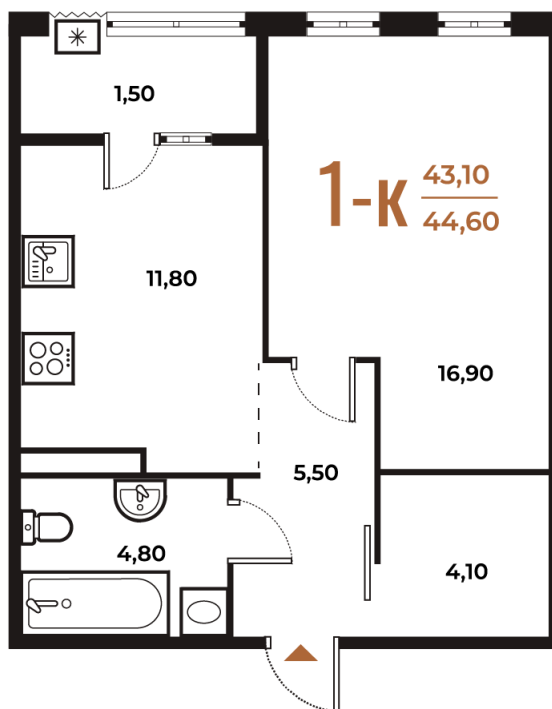

Номер: 205

Отсканируйте QR-код
и смотрите на сайте
novoe-letovo.ru

1 комнатная 44.6 м²

13 652 060 руб.

В ипотеку от 51 038 руб.

White Box

На улицу

Улица

Корпус

Корпус 1

Этаж

6

Секция

7

18.10.2024, 07:23

Не является публичной офертой, цена может быть скорректирована. Информация взята с сайта «novoe-letovo.ru»

На этаже 6

1 комнатная 44.6 м²

18.10.2024, 07:23

Не является публичной офертой, цена может быть скорректирована. Информация взята с сайта «novoe-letovo.ru»

На генплане Корпус 1

1 комнатная 44.6 м²

18.10.2024, 07:23