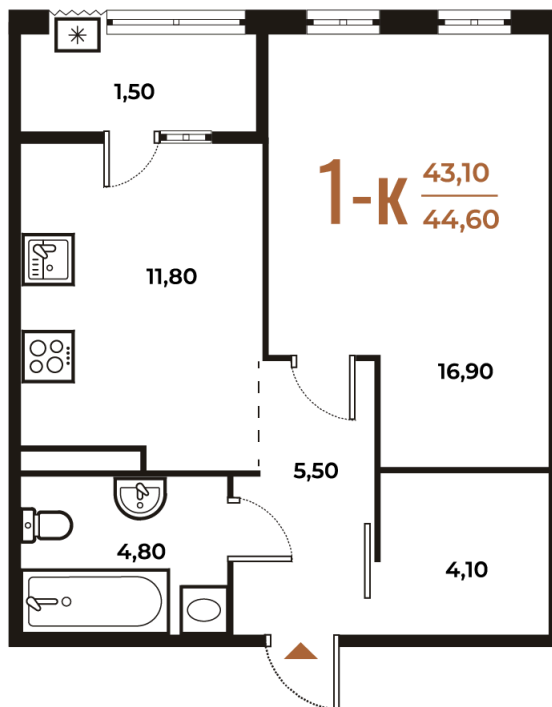

Номер: 205

Отсканируйте QR-код
и смотрите на сайте
novoe-letovo.ru

1 комнатная 44.6 м²

13 652 060 руб.

В ипотеку от 51 038 руб.

White Box

На улицу

Улица

Корпус

Корпус 1

Этаж

6

Секция

7

22.11.2024, 10:53

Не является публичной офертой, цена может быть скорректирована. Информация взята с сайта «novoe-letovo.ru»

На этаже 6

1 комнатная 44.6 м²

22.11.2024, 10:53

Не является публичной офертой, цена может быть скорректирована. Информация взята с сайта «novoe-letovo.ru»

На генплане Корпус 1

1 комнатная 44.6 м²

22.11.2024, 10:53