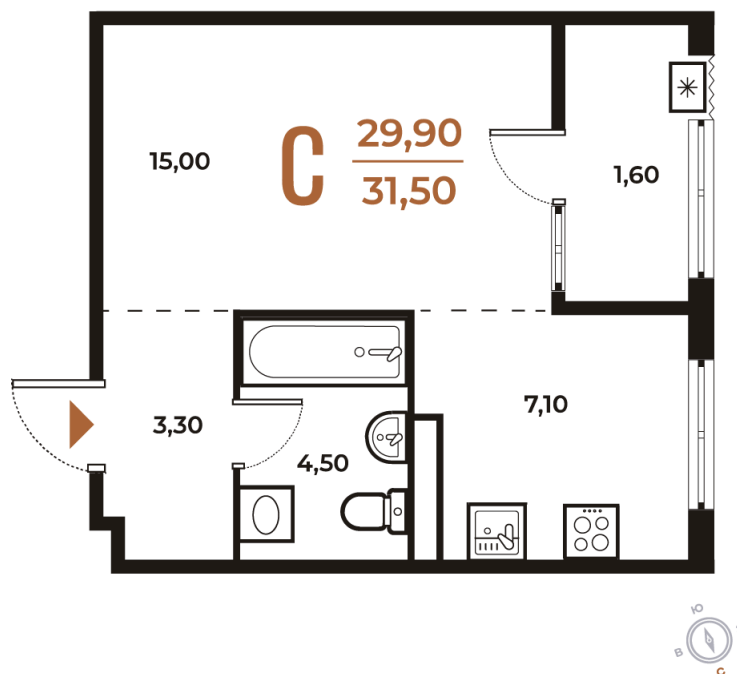

# Студия 31.5 м<sup>2</sup>

Отсканируйте QR-код  
и смотрите на сайте  
novoe-letovo.ru

## 9 897 300 руб.

В ипотеку от 37 036 руб.

White Box

Во двор

Двор

Корпус

Корпус 3

Этаж

# На генплане Корпус 3

Студия 31.5 м<sup>2</sup>

22.11.2024, 06:43

Не является публичной офертой, цена может быть скорректирована. Информация взята с сайта «[novoe-letovo.ru](http://novoe-letovo.ru)»