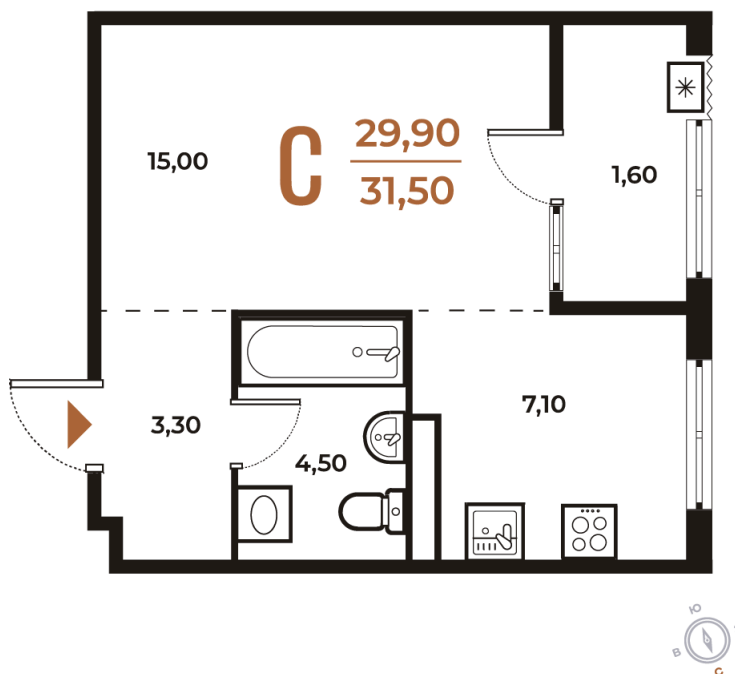

Номер: 608

Студия 31.5 м²

Отсканируйте QR-код
и смотрите на сайте
novoe-letovo.ru

~~10 996 650 руб.~~

9 347 153 руб.

В ипотеку от 39 187 руб.

White Box

Во двор