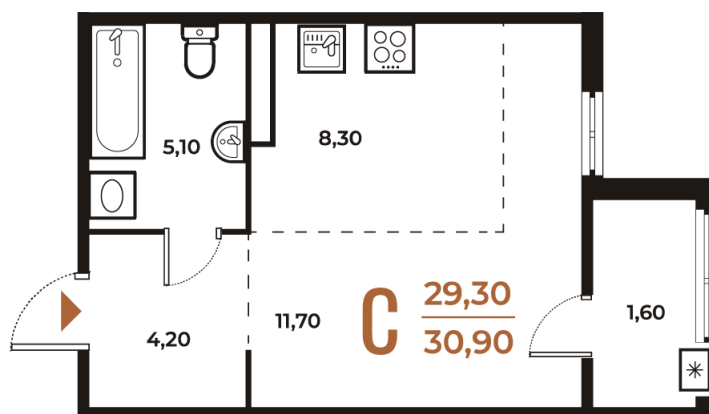

# Студия 30.9 м<sup>2</sup>

Отсканируйте QR-код  
и смотрите на сайте  
novoe-letovo.ru

## 9 708 780 руб.

В ипотеку от 36 331 руб.

White Box

Во двор

Двор

Корпус

Корпус 3

Этаж

# На этаже 5

Студия 30.9 м<sup>2</sup>

08.09.2024, 00:55

Не является публичной офертой, цена может быть скорректирована. Информация взята с сайта «novoe-letovo.ru»

# На генплане Корпус 3

Студия 30.9 м<sup>2</sup>

08.09.2024, 00:55

Не является публичной офертой, цена может быть скорректирована. Информация взята с сайта «[novoe-letovo.ru](http://novoe-letovo.ru)»