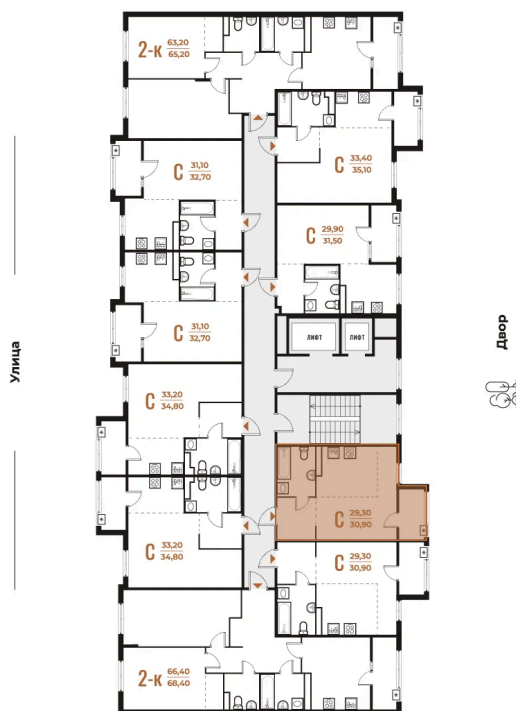

# На этаже 5

Студия 30.9 м<sup>2</sup>

08.09.2024, 00:55

Не является публичной офертой, цена может быть скорректирована. Информация взята с сайта «novoe-letovo.ru»

# На генплане Корпус 3

Студия 30.9 м<sup>2</sup>

08.09.2024, 00:55

Не является публичной офертой, цена может быть скорректирована. Информация взята с сайта «[novoe-letovo.ru](http://novoe-letovo.ru)»