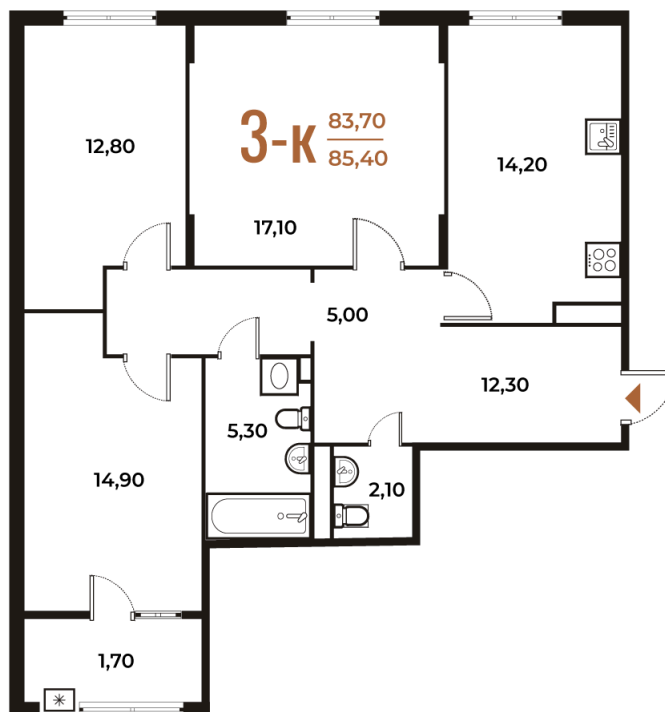

Номер: 385

Отсканируйте QR-код
и смотрите на сайте
novoe-letovo.ru

3 комнатная 85.4 м²

20 726 580 руб.

В ипотеку от 74 958 руб.

White Box

На улицу и двор

Двор

Улица

Корпус

Корпус 2

Этаж

5

Секция

14

23.11.2024, 11:55

Не является публичной офертой, цена может быть скорректирована. Информация взята с сайта «novoe-letovo.ru»

На этаже 5

3 комнатная 85.4 м²

23.11.2024, 11:55

Не является публичной офертой, цена может быть скорректирована. Информация взята с сайта «novoe-letovo.ru»

На генплане Корпус 2

3 комнатная 85.4 м²

23.11.2024, 11:55

Не является публичной офертой, цена может быть скорректирована. Информация взята с сайта «novoe-letovo.ru»