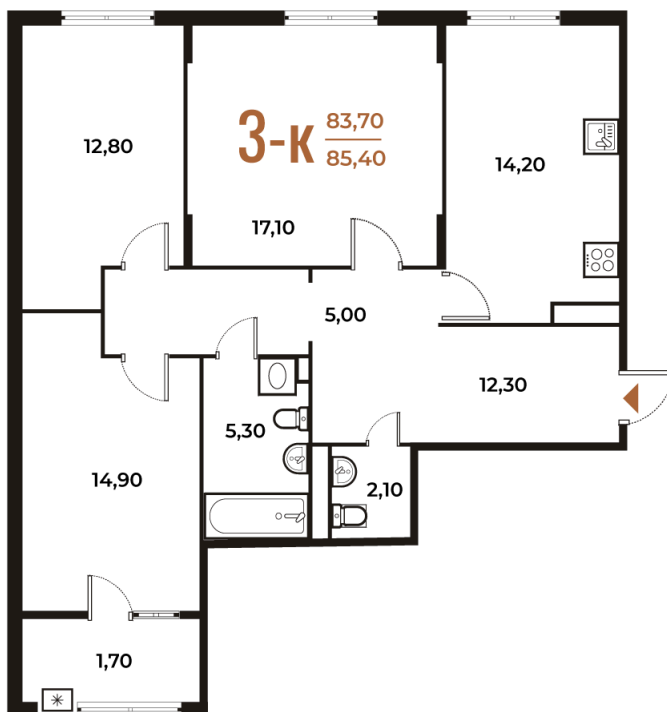

Номер: 385

Отсканируйте QR-код
и смотрите на сайте
novoe-letovo.ru

3 комнатная 85.4 м²

20 726 580 руб.

В ипотеку от 74 958 руб.

White Box

На улицу и двор

Двор

Улица

Корпус

Корпус 2

Этаж

5

Секция

14

08.09.2024, 00:30

Не является публичной офертой, цена может быть скорректирована. Информация взята с сайта «novoe-letovo.ru»

На этаже 5

3 комнатная 85.4 м²

08.09.2024, 00:30

Не является публичной офертой, цена может быть скорректирована. Информация взята с сайта «novoe-letovo.ru»

На генплане Корпус 2

3 комнатная 85.4 м²

08.09.2024, 00:30

Не является публичной офертой, цена может быть скорректирована. Информация взята с сайта «novoe-letovo.ru»