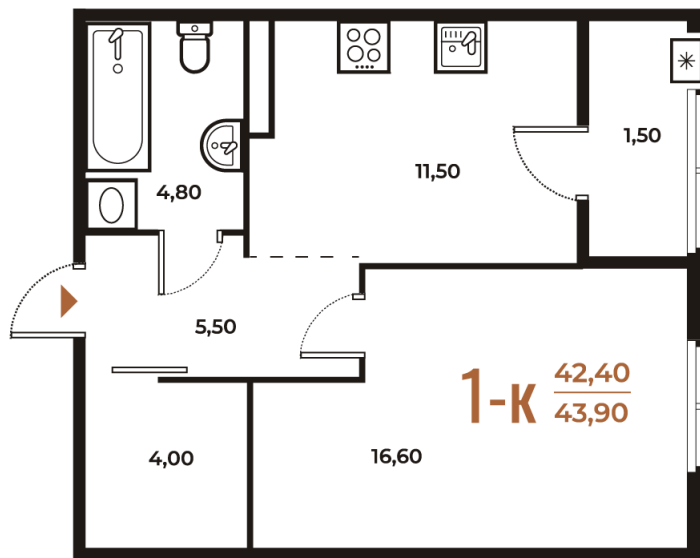

Номер: 683

Отсканируйте QR-код
и смотрите на сайте
novoe-letovo.ru

1 комнатная 43.9 м²

12 823 190 руб.

В ипотеку от 47 855 руб.

White Box

Во двор

Двор

Корпус

Корпус 3

Этаж

4

Секция

24

21.11.2024, 17:07

Не является публичной офертой, цена может быть скорректирована. Информация взята с сайта «novoe-letovo.ru»

На этаже 4

1 комнатная 43.9 м²

21.11.2024, 17:07

Не является публичной офертой, цена может быть скорректирована. Информация взята с сайта «новое-letovo.ru»

На генплане Корпус 3

1 комнатная 43.9 м²

21.11.2024, 17:07