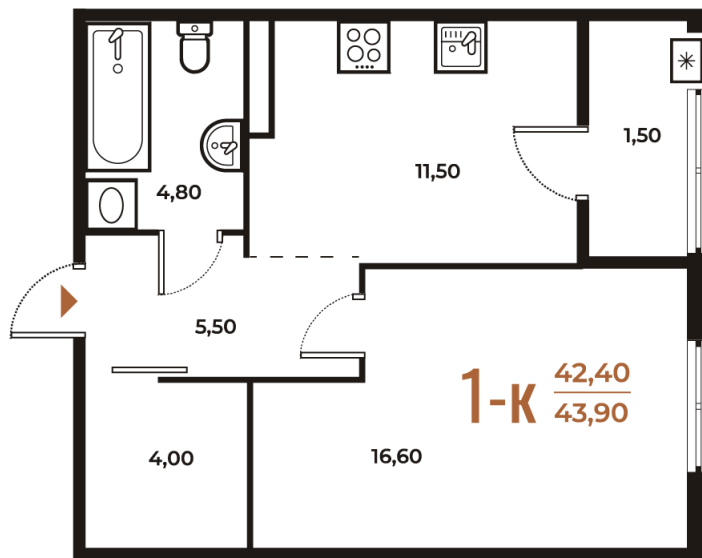

Номер: 683

Отсканируйте QR-код
и смотрите на сайте
novoe-letovo.ru

1 комнатная 43.9 м²

12 823 190 руб.

В ипотеку от 47 855 руб.

White Box

Во двор

Двор

Корпус

Корпус 3

Этаж

4

Секция

24

08.09.2024, 01:18

Не является публичной офертой, цена может быть скорректирована. Информация взята с сайта «novoe-letovo.ru»

На этаже 4

1 комнатная 43.9 м²

08.09.2024, 01:18

Не является публичной офертой, цена может быть скорректирована. Информация взята с сайта «novoe-letovo.ru»

На генплане Корпус 3

1 комнатная 43.9 м²

08.09.2024, 01:18