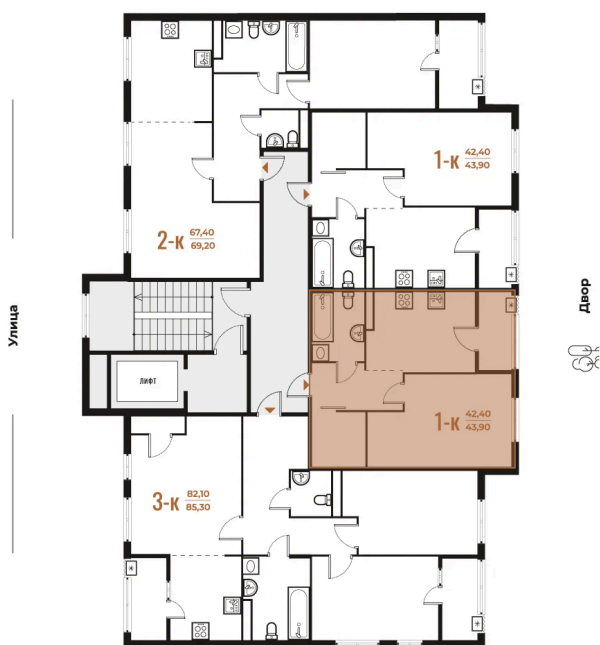

Номер: 683

Отсканируйте QR-код
и смотрите на сайте
novoe-letovo.ru

1 комнатная 43.9 м²

12 823 190 руб.

В ипотеку от 47 855 руб.

White Box

Во двор

Двор

Корпус

Корпус 3

Этаж

4

Секция

24

08.09.2024, 01:18

Не является публичной офертой, цена может быть скорректирована. Информация взята с сайта «novoe-letovo.ru»

На этаже 4

1 комнатная 43.9 м²

08.09.2024, 01:18

Не является публичной офертой, цена может быть скорректирована. Информация взята с сайта «novoe-letovo.ru»

На генплане Корпус 3

1 комнатная 43.9 м²

08.09.2024, 01:18