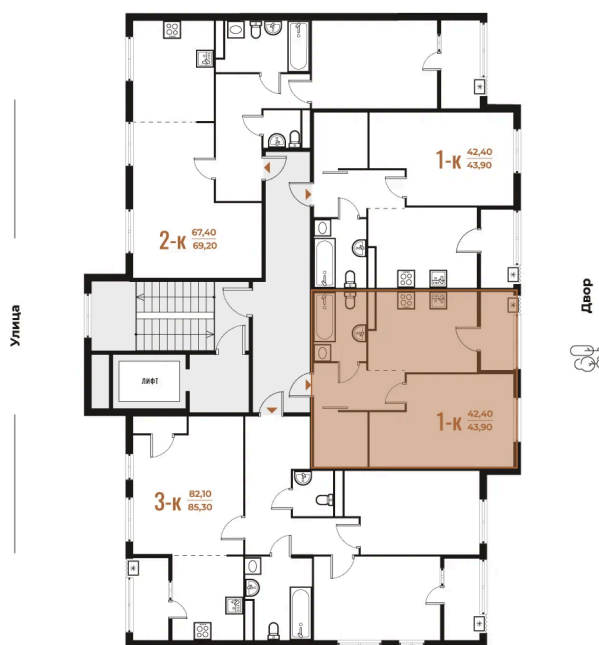

Корпус

Корпус 3

Этаж

4

Секция

24

21.11.2024, 17:07

Не является публичной офертой, цена может быть скорректирована. Информация взята с сайта «novoe-letovo.ru»

На этаже 4

1 комнатная 43.9 м²

21.11.2024, 17:07

Не является публичной офертой, цена может быть скорректирована. Информация взята с сайта «новое-letovo.ru»

На генплане Корпус 3

1 комнатная 43.9 м²

21.11.2024, 17:07