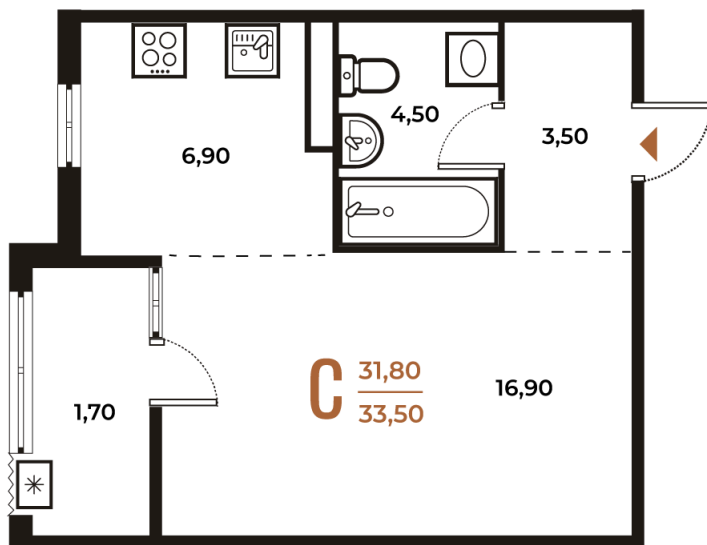

Номер: 406

Студия 33.5 м²

Отсканируйте QR-код
и смотрите на сайте
novoe-letovo.ru

~~12 931 000 руб.~~

12 890 336 руб.

В ипотеку от 18 174 руб.

Скидка!

White Box

20.05.2026 23:47 (Мск)

Не является публичной офертой, цена может быть скорректирована.
Информация взята с сайта «novoe-letovo.ru».

На генплане Корпус 2

Студия 33.5 м²

Адрес офиса продаж

г Москва, р-н Коммунарка, деревня
Зименки, д 6Б