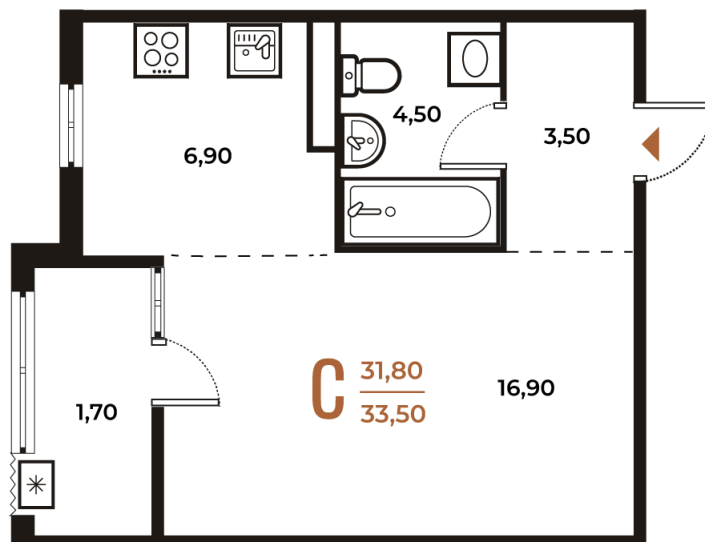

Номер: 406

Студия 33.5 м²

Отсканируйте QR-код
и смотрите на сайте
novoe-letovo.ru

10 525 700 руб.

В ипотеку от 39 387 руб.

White Box

Во двор

Двор

Корпус

Корпус 2

Этаж

3

Секция

15

21.12.2024, 13:59

Не является публичной офертой, цена может быть скорректирована. Информация взята с сайта «novoe-letovo.ru»

На этаже 3

Студия 33.5 м²

21.12.2024, 13:59

Не является публичной офертой, цена может быть скорректирована. Информация взята с сайта «новое-letovo.ru»

На генплане Корпус 2

Студия 33.5 м²

21.12.2024, 13:59

Не является публичной офертой, цена может быть скорректирована. Информация взята с сайта «novoe-letovo.ru»