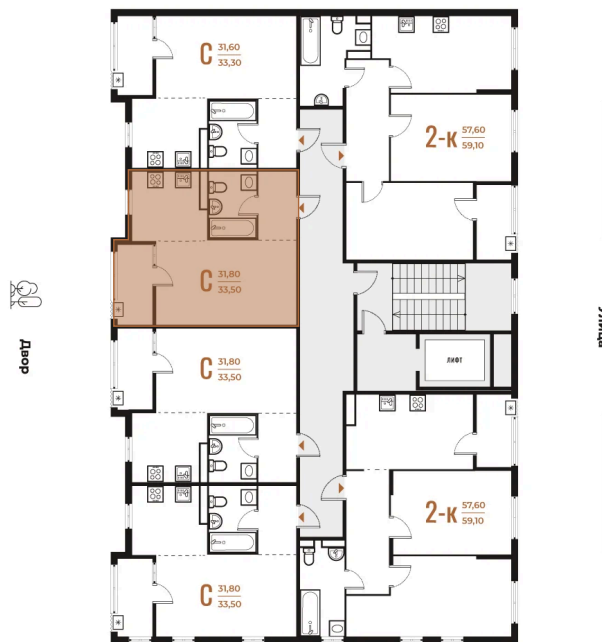

На этаже 3

Студия 33.5 м²

Адрес офиса продаж
г Москва, р-н Коммунарка, деревня
Зименки, д 6Б

время работы

пн-пт: 09:00-21:00 сб-вс: 09:00-21:00

20.05.2026 23:47 (Мск)

Не является публичной офертой, цена может быть скорректирована.
Информация взята с сайта «novoe-letovo.ru».