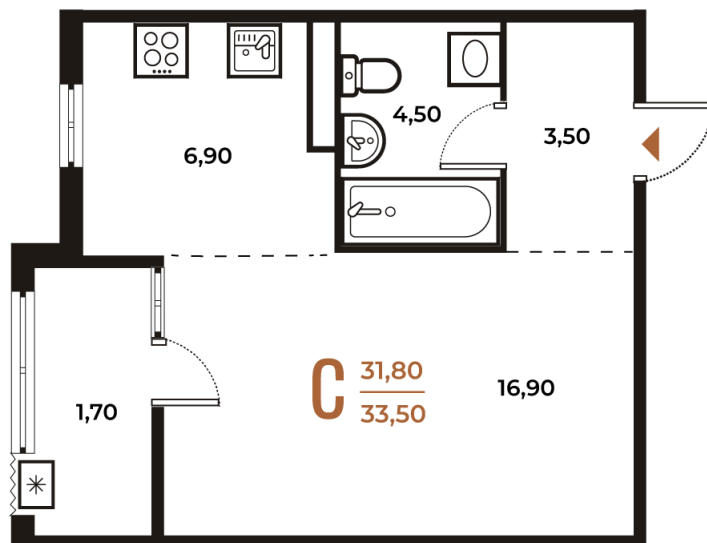

Номер: 406

Студия 33.5 м²

Отсканируйте QR-код
и смотрите на сайте
novoe-letovo.ru

12 931 000 руб.

В ипотеку от 31 114 руб.

White Box

Корпус	Корпус 2	Этаж	3
Секция	15	Сдача	1 кв. 2026

Адрес офиса продаж
г Москва, р-н Коммунарка, деревня Зименки, д
6Б

05.04.2026 17:28 (Мск)

Не является публичной офертой, цена может
быть скорректирована. Информация взята с
сайта «novoe-letovo.ru»

время работы

пн-пт: 09:00-21:00 сб-вс: 09:00-21:00

1/3

На этаже 3

Студия 33.5 м²