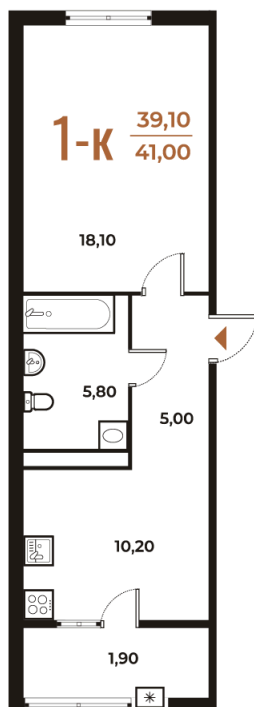

Номер: 467

1 комнатная 41 м²

Отсканируйте QR-код
и смотрите на сайте
novoe-letovo.ru

13 029 800 руб.

В ипотеку от 48 777 руб.

White Box

На улицу и двор

Двор

Улица

Корпус

Корпус 3

Этаж

4

Секция

17

08.09.2024, 00:42

Не является публичной офертой, цена может быть скорректирована. Информация взята с сайта «novoe-letovo.ru»

На этаже 4

1 комнатная 41 м²

08.09.2024, 00:42

Не является публичной офертой, цена может быть скорректирована. Информация взята с сайта «novoe-letovo.ru»

На генплане Корпус 3

1 комнатная 41 м²

08.09.2024, 00:42

Не является публичной офертой, цена может быть скорректирована. Информация взята с сайта «novoe-letovo.ru»