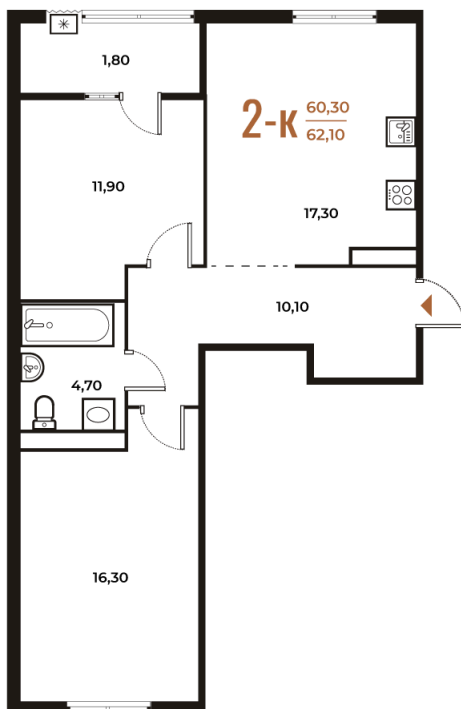

Номер: 340

2 комнатная 62.1 м²

Отсканируйте QR-код
и смотрите на сайте
novoe-letovo.ru

17 990 370 руб.

В ипотеку от 68 417 руб.

White Box

На улицу и двор

Двор

Улица

Корпус

Корпус 2

Этаж

5

Секция

12

21.11.2024, 17:02

Не является публичной офертой, цена может быть скорректирована. Информация взята с сайта «novoe-letovo.ru»

На этаже 5

2 комнатная 62.1 м²

21.11.2024, 17:02

Не является публичной офертой, цена может быть скорректирована. Информация взята с сайта «novoe-letovo.ru»

На генплане Корпус 2

2 комнатная 62.1 м²

21.11.2024, 17:02

Не является публичной офертой, цена может быть скорректирована. Информация взята с сайта «novoe-letovo.ru»