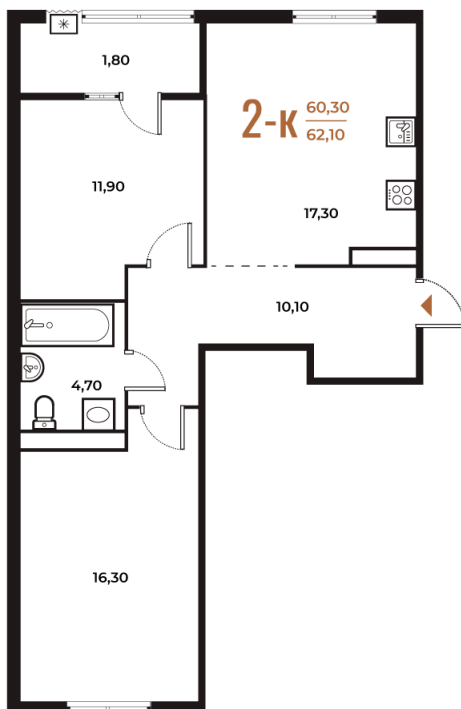

Номер: 340

2 комнатная 62.1 м²

Отсканируйте QR-код
и смотрите на сайте
novoe-letovo.ru

17 990 370 руб.

В ипотеку от 68 417 руб.

White Box

На улицу и двор

Двор

Улица

Корпус

Корпус 2

Этаж

5

Секция

12

18.10.2024, 07:36

Не является публичной офертой, цена может быть
скорректирована. Информация взята с сайта «novoe-
letovo.ru»

На этаже 5

2 комнатная 62.1 м²

18.10.2024, 07:36

Не является публичной офертой, цена может быть скорректирована. Информация взята с сайта «novoe-letovo.ru»

На генплане Корпус 2

2 комнатная 62.1 м²

18.10.2024, 07:36

Не является публичной офертой, цена может быть скорректирована. Информация взята с сайта «novoe-letovo.ru»