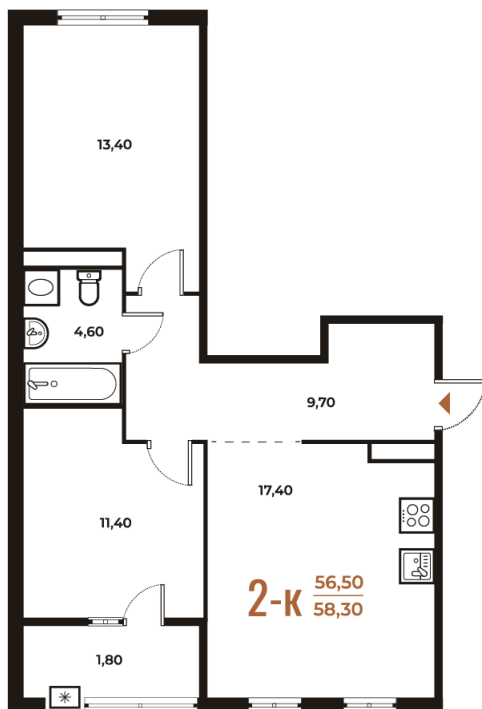

Номер: 527

Отсканируйте QR-код
и смотрите на сайте
novoe-letovo.ru

2 комнатная 58.3 м²

16 889 510 руб.

В ипотеку от 64 230 руб.

- White Box
- На улицу и двор
- Двор
- Улица

Корпус	Корпус 3	Этаж	6
Секция	19		

08.09.2024, 02:21

Не является публичной офертой, цена может быть скорректирована. Информация взята с сайта «novoe-letovo.ru»

На этаже 6

2 комнатная 58.3 м²

08.09.2024, 02:21

Не является публичной офертой, цена может быть скорректирована. Информация взята с сайта «novoe-letovo.ru»

На генплане Корпус 3

2 комнатная 58.3 м²

08.09.2024, 02:21

Не является публичной офертой, цена может быть скорректирована. Информация взята с сайта «novoe-letovo.ru»