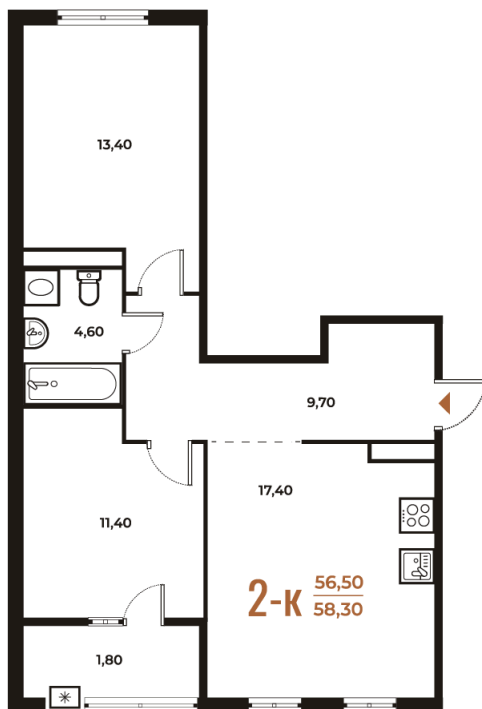

Номер: 527

Отсканируйте QR-код
и смотрите на сайте
novoe-letovo.ru

2 комнатная 58.3 м²

16 889 510 руб.

В ипотеку от 64 230 руб.

White Box

На улицу и двор

Двор

Улица

Корпус

Корпус 3

Этаж

6

Секция

19

04.12.2024, 19:50

Не является публичной офертой, цена может быть скорректирована. Информация взята с сайта «novoe-letovo.ru»

На этаже 6

2 комнатная 58.3 м²

04.12.2024, 19:50

Не является публичной офертой, цена может быть скорректирована. Информация взята с сайта «novoe-letovo.ru»

На генплане Корпус 3

2 комнатная 58.3 м²

04.12.2024, 19:50

Не является публичной офертой, цена может быть скорректирована. Информация взята с сайта «novoe-letovo.ru»