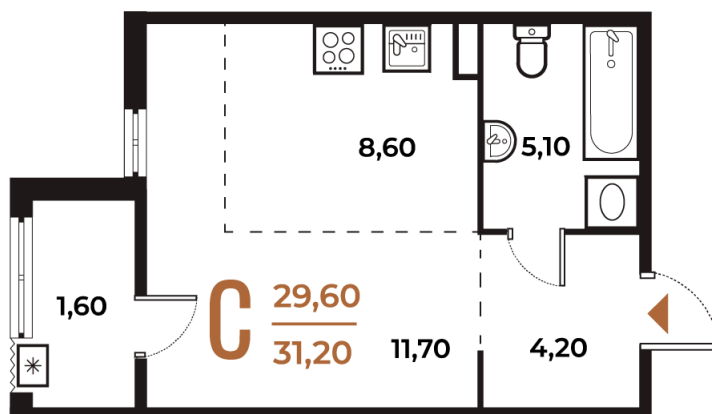

Номер: 58

# Студия 31.2 м<sup>2</sup>

Отсканируйте QR-код  
и смотрите на сайте  
novoe-letovo.ru

## 9 450 480 руб.

В ипотеку от 35 317 руб.

White Box

Во двор

Двор

Корпус

Корпус 1

Этаж

# На генплане Корпус 1

Студия 31.2 м<sup>2</sup>

22.10.2024, 21:29

Не является публичной офертой, цена может быть скорректирована. Информация взята с сайта «[novoe-letovo.ru](http://novoe-letovo.ru)»