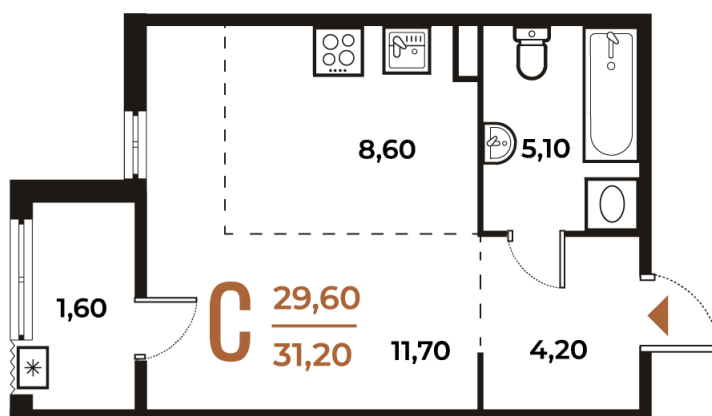

Номер: 58

Студия 31.2 м²

Отсканируйте QR-код
и смотрите на сайте
novoe-letovo.ru

9 450 480 руб.

В ипотеку от 35 317 руб.

White Box

Во двор

Двор

Корпус

Корпус 1

Этаж

2

Секция

3

21.12.2024, 18:08

Не является публичной офертой, цена может быть скорректирована. Информация взята с сайта «novoe-letovo.ru»

На этаже 2

Студия 31.2 м²

21.12.2024, 18:08

Не является публичной офертой, цена может быть скорректирована. Информация взята с сайта «novoe-letovo.ru»

На генплане Корпус 1

Студия 31.2 м²

21.12.2024, 18:08

Не является публичной офертой, цена может быть скорректирована. Информация взята с сайта «novoe-letovo.ru»