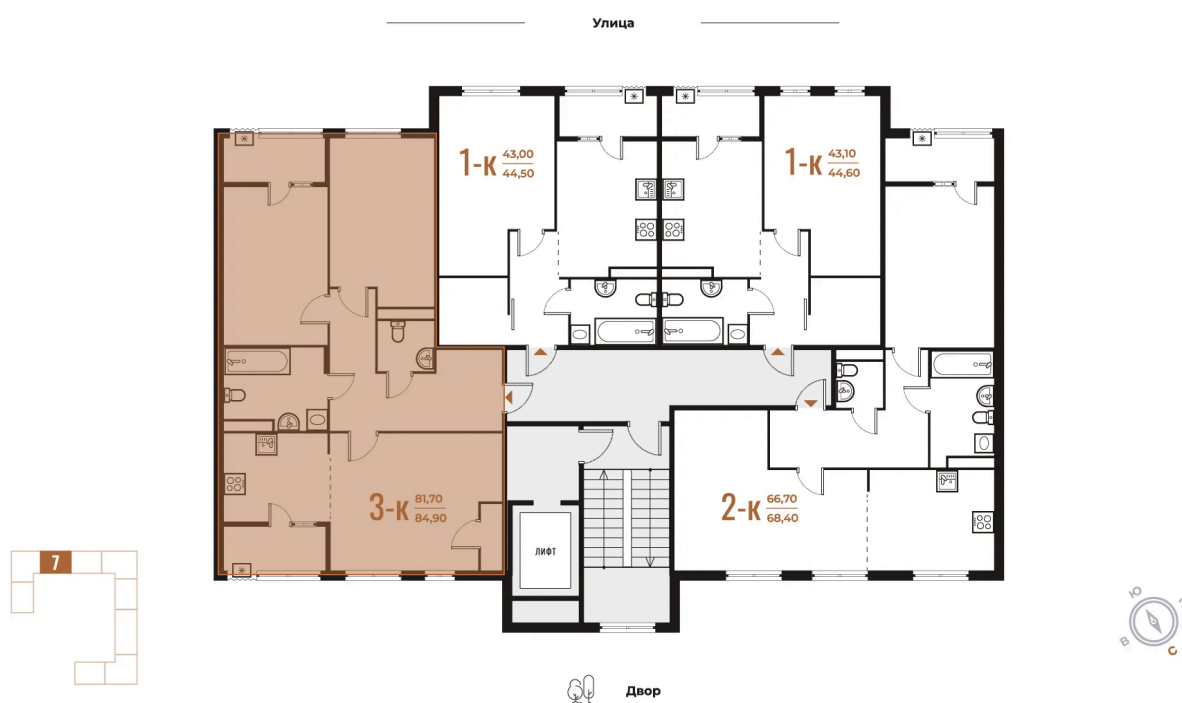

На этаже 5

3 комнатная 84.9 м²

Адрес офиса продаж

г Москва, р-н Коммунарка, деревня Зименки, д 6Б

время работы

пн-пт: 09:00-21:00 сб-вс: 09:00-21:00

14.05.2026 15:36 (Мск)

Не является публичной офертой, цена может быть скорректирована. Информация взята с сайта «novoe-letovo.ru»