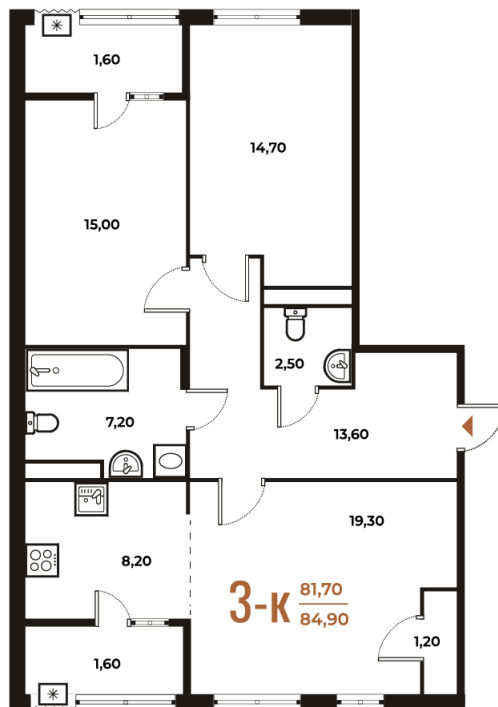

## 3 комнатная 84.9 м<sup>2</sup>

Отсканируйте QR-код  
и смотрите на сайте  
novoe-letovo.ru

25 470 000 руб.

В ипотеку от 50 274 руб.

White Box

Корпус	Корпус 1	Этаж	5
Секция	7	Сдача	1 кв. 2026

Адрес офиса продаж