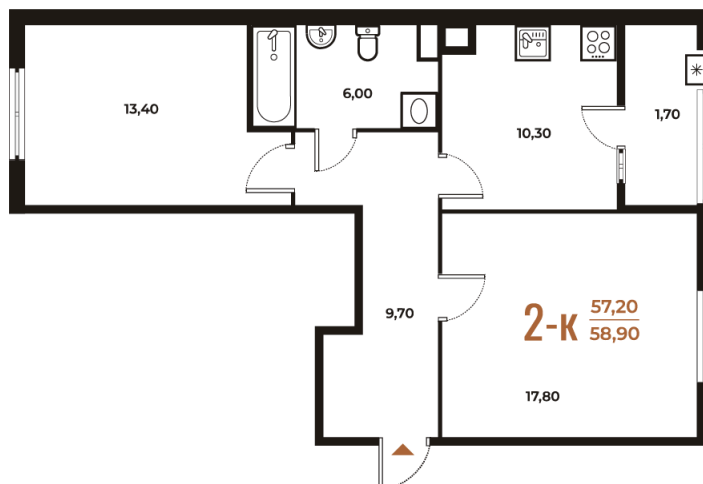

Номер: 568

Отсканируйте QR-код
и смотрите на сайте
novoe-letovo.ru

2 комнатная 58.9 м²

19 018 810 руб.

В ипотеку от 62 328 руб.

White Box

Корпус	Корпус 3	Этаж	2
Секция	21		

03.10.2025 10:59 (Мск)

Не является публичной офертой, цена может быть скорректирована. Информация взята с сайта «novoe-letovo.ru»

На этаже 2

2 комнатная 58.9 м²

03.10.2025 10:59 (Мск)

Не является публичной офертой, цена может быть скорректирована. Информация взята с сайта «novoe-letovo.ru»

На генплане Корпус 3

2 комнатная 58.9 м²

03.10.2025 10:59 (Мск)

Не является публичной офертой, цена может быть скорректирована. Информация взята с сайта «novoe-letovo.ru»