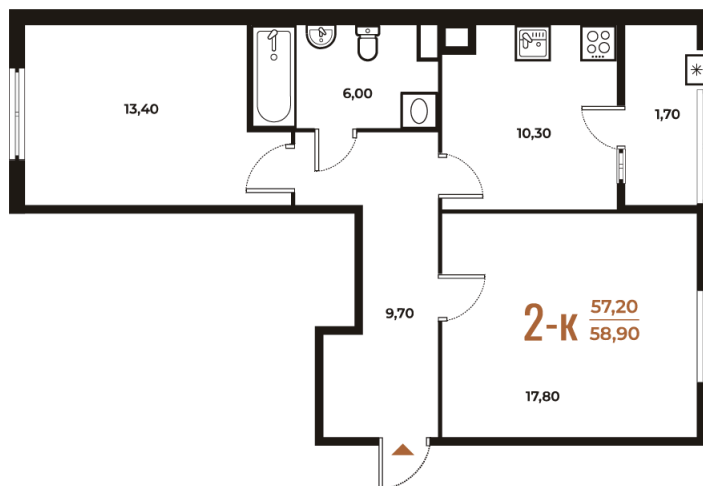

Номер: 568

Отсканируйте QR-код
и смотрите на сайте
novoe-letovo.ru

2 комнатная 58.9 м²

15 926 560 руб.

В ипотеку от 58 021 руб.

White Box

На улицу и двор

Двор

Улица

Корпус

Корпус 3

Этаж

2

Секция

21

22.11.2024, 08:33

Не является публичной офертой, цена может быть скорректирована. Информация взята с сайта «novoe-letovo.ru»

На этаже 2

2 комнатная 58.9 м²

22.11.2024, 08:33

Не является публичной офертой, цена может быть скорректирована. Информация взята с сайта «novoe-letovo.ru»

На генплане Корпус 3

2 комнатная 58.9 м²

22.11.2024, 08:33

Не является публичной офертой, цена может быть скорректирована. Информация взята с сайта «novoe-letovo.ru»