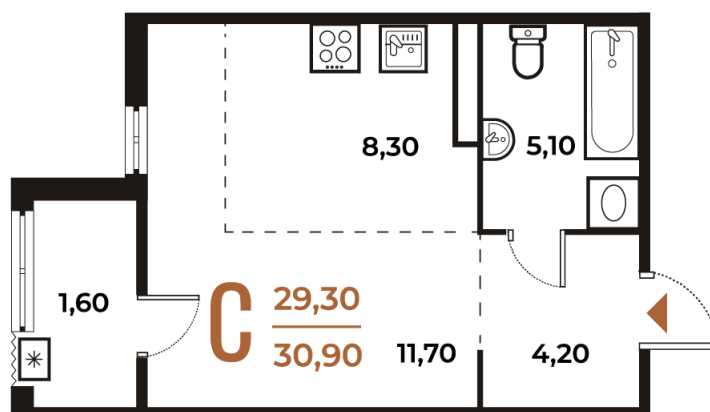

# Студия 30.9 м<sup>2</sup>

Отсканируйте QR-код  
и смотрите на сайте  
novoe-letovo.ru

~~10 787 190 руб.~~

## 9 169 112 руб.

В ипотеку от 38 441 руб.

White Box

Во двор

Корпус	Корпус 1	Этаж	4
Секция	3		

Адрес офиса продаж

г Москва, поселение Десеновское, ул 3-я  
Нововатутинская, д 13 к 1

03.04.2025 06:25 (Мск)