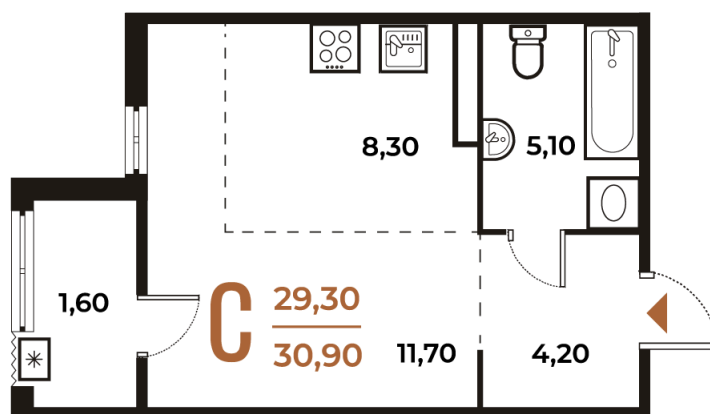

# Студия 30.9 м<sup>2</sup>

Отсканируйте QR-код  
и смотрите на сайте  
novoe-letovo.ru

## 9 708 780 руб.

В ипотеку от 36 331 руб.

White Box

Во двор

Двор

Корпус

Корпус 1

Этаж

# На этаже 4

Студия 30.9 м<sup>2</sup>

21.12.2024, 17:06

Не является публичной офертой, цена может быть скорректирована. Информация взята с сайта «novoe-letovo.ru»

# На генплане Корпус 1

Студия 30.9 м<sup>2</sup>

21.12.2024, 17:06

Не является публичной офертой, цена может быть скорректирована. Информация взята с сайта «[novoe-letovo.ru](http://novoe-letovo.ru)»