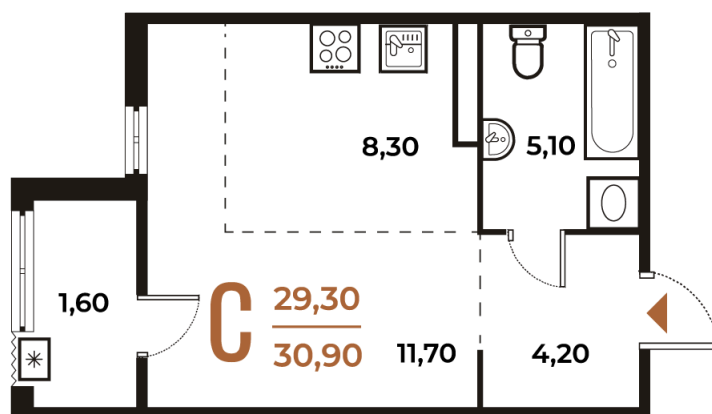

# Студия 30.9 м<sup>2</sup>

Отсканируйте QR-код  
и смотрите на сайте  
novoe-letovo.ru

## 9 708 780 руб.

В ипотеку от 36 331 руб.

White Box

Во двор

Двор

Корпус

Корпус 1

Этаж

# На этаже 4

Студия 30.9 м<sup>2</sup>

08.09.2024, 02:02

Не является публичной офертой, цена может быть скорректирована. Информация взята с сайта «novoe-letovo.ru»

# На генплане Корпус 1

Студия 30.9 м<sup>2</sup>

08.09.2024, 02:02

Не является публичной офертой, цена может быть скорректирована. Информация взята с сайта «[novoe-letovo.ru](http://novoe-letovo.ru)»