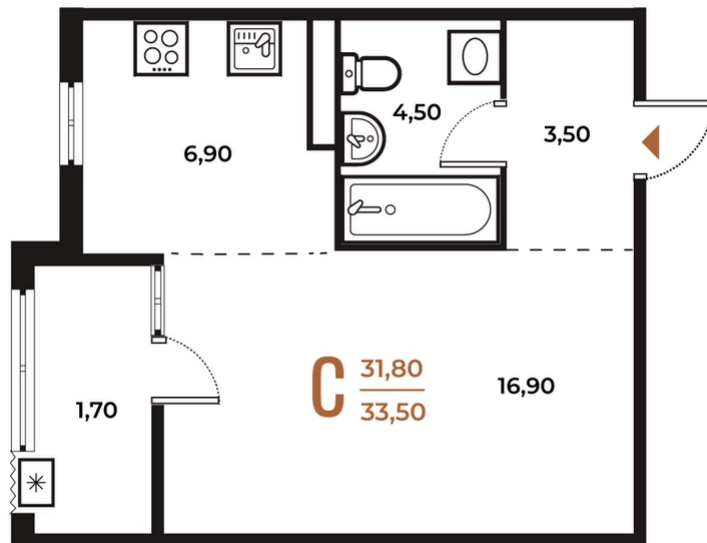

ЖК Новое Лето

Номер 424

Студия 33,5 м²

White Box

Вид во двор

Вид двор

Корпус

Корпус 2

Секция

15

Этаж

6

10 525 700 руб

Ипотека от 37 375 руб/мес

Отсканируйте QR-код и смотрите на сайте novoe-letovo.ru

На этаже 6

Студия 33,5 м²

Генплан, Корпус 2