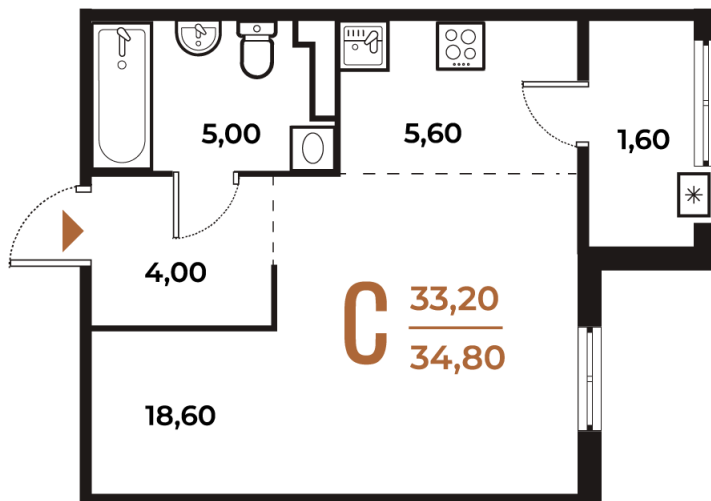

Номер: 85

Студия 34.8 м²

Отсканируйте QR-код
и смотрите на сайте
novoe-letovo.ru

10 934 160 руб.

В ипотеку от 40 916 руб.

White Box

На улицу

Улица

Корпус

Корпус 1

Этаж

5

Секция

3

18.10.2024, 06:54

Не является публичной офертой, цена может быть скорректирована. Информация взята с сайта «novoe-letovo.ru»

На этаже 5

Студия 34.8 м²

18.10.2024, 06:54

Не является публичной офертой, цена может быть скорректирована. Информация взята с сайта «novoe-letovo.ru»

На генплане Корпус 1

Студия 34.8 м²

18.10.2024, 06:54

Не является публичной офертой, цена может быть скорректирована. Информация взята с сайта «novoe-letovo.ru»