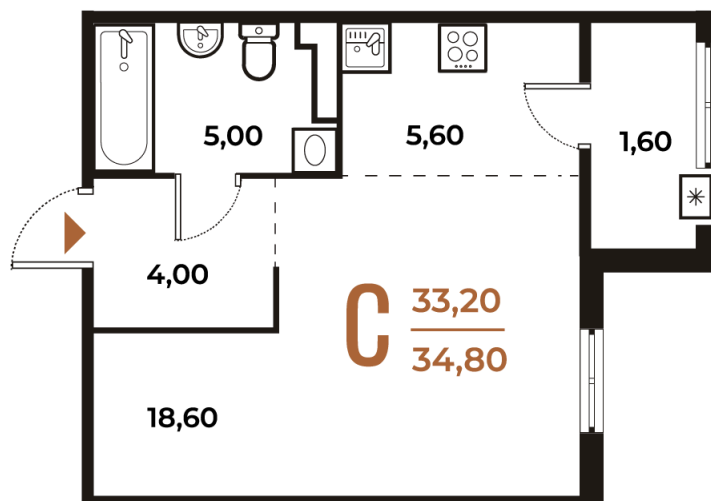

Номер: 85

Студия 34.8 м²

Отсканируйте QR-код
и смотрите на сайте
novoe-letovo.ru

10 934 160 руб.

В ипотеку от 40 916 руб.

White Box

На улицу

Улица

Корпус

Корпус 1

Этаж

5

Секция

3

22.11.2024, 10:44

Не является публичной офертой, цена может быть скорректирована. Информация взята с сайта «novoe-letovo.ru»

На этаже 5

Студия 34.8 м²

22.11.2024, 10:44

Не является публичной офертой, цена может быть скорректирована. Информация взята с сайта «novoe-letovo.ru»

На генплане Корпус 1

Студия 34.8 м²

22.11.2024, 10:44

Не является публичной офертой, цена может быть скорректирована. Информация взята с сайта «novoe-letovo.ru»