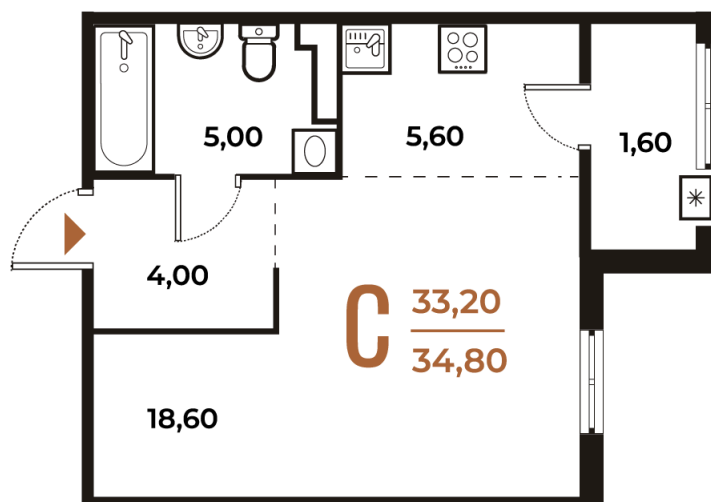

Номер: 85

Студия 34.8 м²

Отсканируйте QR-код
и смотрите на сайте
novoe-letovo.ru

13 432 800 руб.

В ипотеку от 18 939 руб.

White Box

Корпус	Корпус 1	Этаж	5
Секция	3	Сдача	1 кв. 2026

Адрес офиса продаж
г Москва, р-н Коммунарка, деревня
Зименки, д 6Б

24.06.2026 12:19 (Мск)

Не является публичной офертой, цена может быть
скорректирована.
Информация взята с сайта «novoe-letovo.ru».

время работы

пн-пт: 09:00-21:00 сб-вс: 09:00-21:00

На этаже 5

Студия 34.8 м²