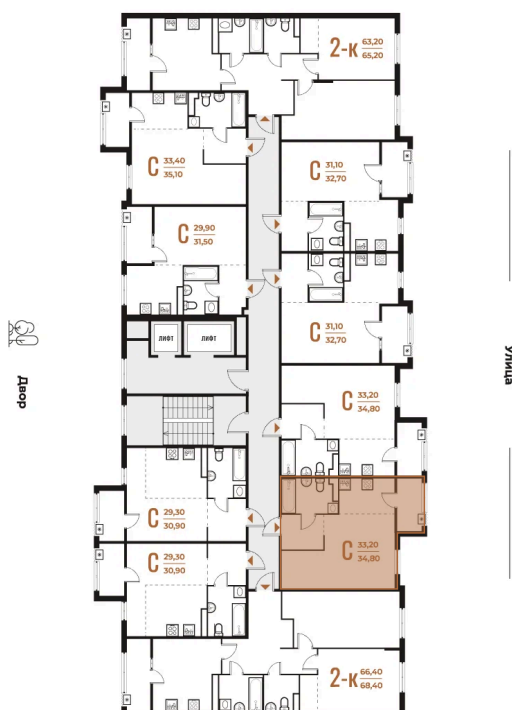

Номер: 85

Студия 34.8 м²

Отсканируйте QR-код
и смотрите на сайте
novoe-letovo.ru

10 934 160 руб.

В ипотеку от 40 916 руб.

White Box

На улицу

Улица

Корпус

Корпус 1

Этаж

5

Секция

3

22.11.2024, 10:44

Не является публичной офертой, цена может быть скорректирована. Информация взята с сайта «novoe-letovo.ru»

На этаже 5

Студия 34.8 м²

22.11.2024, 10:44

Не является публичной офертой, цена может быть скорректирована. Информация взята с сайта «novoe-letovo.ru»

На генплане Корпус 1

Студия 34.8 м²

22.11.2024, 10:44

Не является публичной офертой, цена может быть скорректирована. Информация взята с сайта «novoe-letovo.ru»