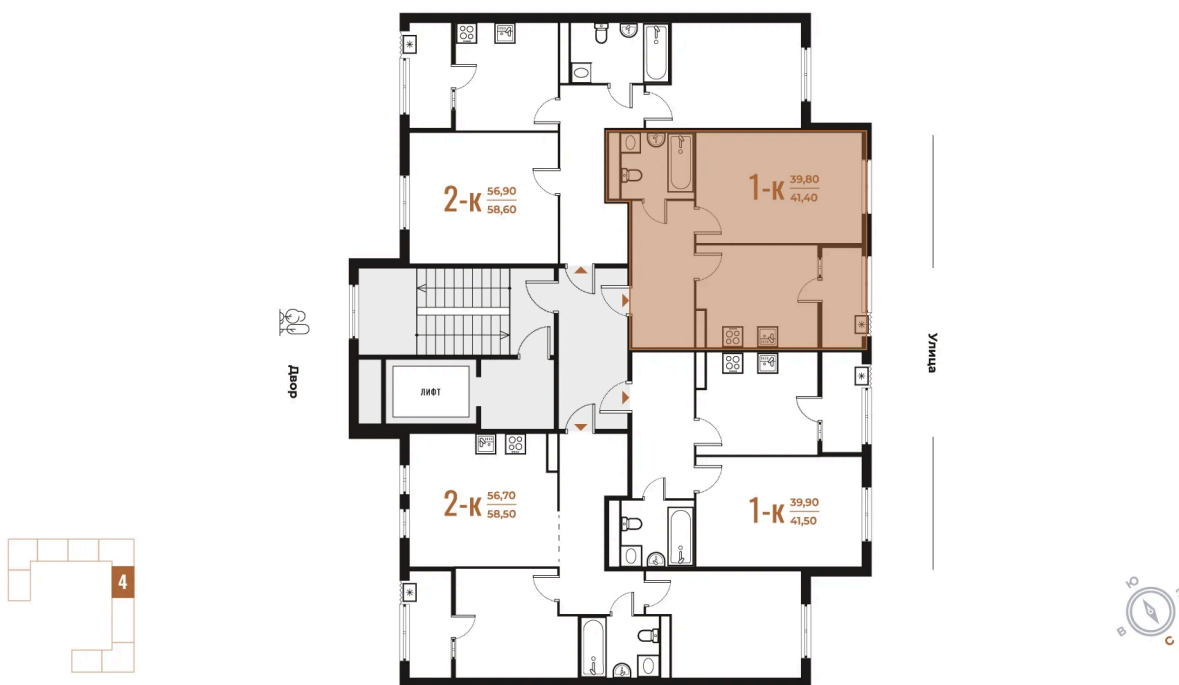

Корпус

Корпус 1

Этаж

5

Секция

4

22.12.2024, 03:30

Не является публичной офертой, цена может быть скорректирована. Информация взята с сайта «novoe-letovo.ru»

На этаже 5

1 комнатная 41.4 м²

22.12.2024, 03:30

Не является публичной офертой, цена может быть скорректирована. Информация взята с сайта «novoe-letovo.ru»

На генплане Корпус 1

1 комнатная 41.4 м²

22.12.2024, 03:30