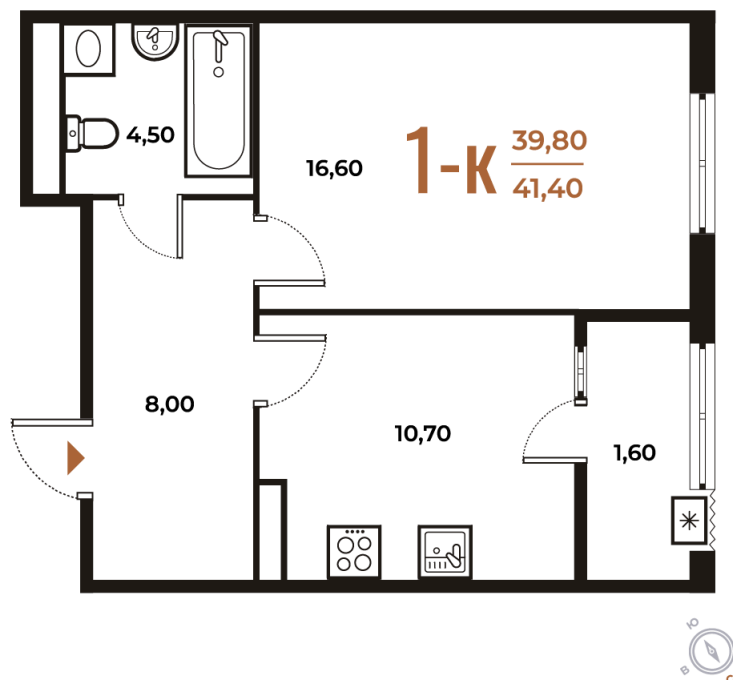

Номер: 122

Отсканируйте QR-код
и смотрите на сайте
novoe-letovo.ru

1 комнатная 41.4 м²

12 900 240 руб.

В ипотеку от 48 259 руб.

White Box

На улицу

Улица

Корпус

Корпус 1

Этаж

5

Секция

4

22.12.2024, 03:30

Не является публичной офертой, цена может быть скорректирована. Информация взята с сайта «novoe-letovo.ru»

На этаже 5

1 комнатная 41.4 м²

22.12.2024, 03:30

Не является публичной офертой, цена может быть скорректирована. Информация взята с сайта «novoe-letovo.ru»

На генплане Корпус 1

1 комнатная 41.4 м²

22.12.2024, 03:30