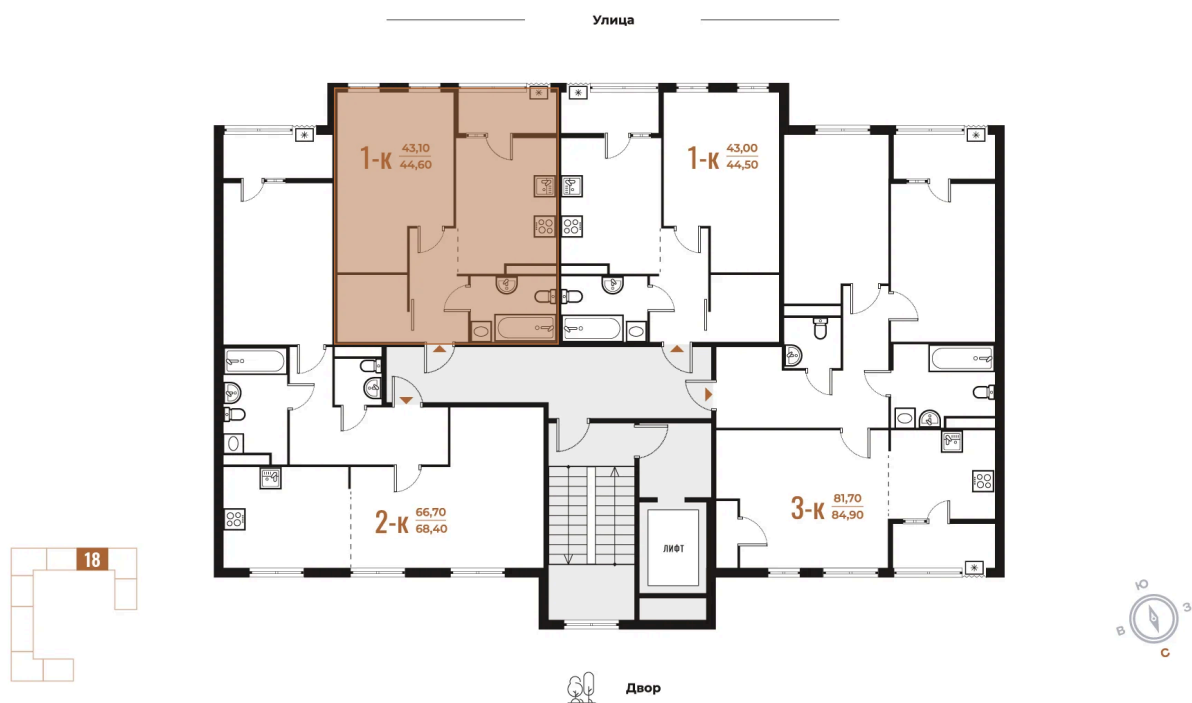

Корпус

Корпус 3

Этаж

5

Секция

18

21.12.2024, 14:37

Не является публичной офертой, цена может быть скорректирована. Информация взята с сайта «novoe-letovo.ru»

На этаже 5

1 комнатная 44.6 м²

21.12.2024, 14:37

Не является публичной офертой, цена может быть скорректирована. Информация взята с сайта «novoe-letovo.ru»

На генплане Корпус 3

1 комнатная 44.6 м²

21.12.2024, 14:37