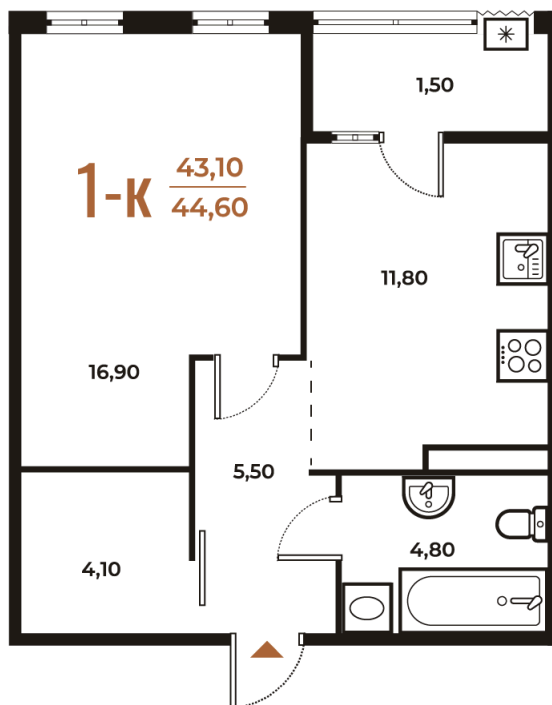

Номер: 500

Отсканируйте QR-код
и смотрите на сайте
novoe-letovo.ru

1 комнатная 44.6 м²

13 652 060 руб.

В ипотеку от 51 038 руб.

White Box

На улицу

Улица

Корпус

Корпус 3

Этаж

5

Секция

18

21.12.2024, 14:37

Не является публичной офертой, цена может быть скорректирована. Информация взята с сайта «novoe-letovo.ru»

На этаже 5

1 комнатная 44.6 м²

21.12.2024, 14:37

Не является публичной офертой, цена может быть скорректирована. Информация взята с сайта «novoe-letovo.ru»

На генплане Корпус 3

1 комнатная 44.6 м²

21.12.2024, 14:37