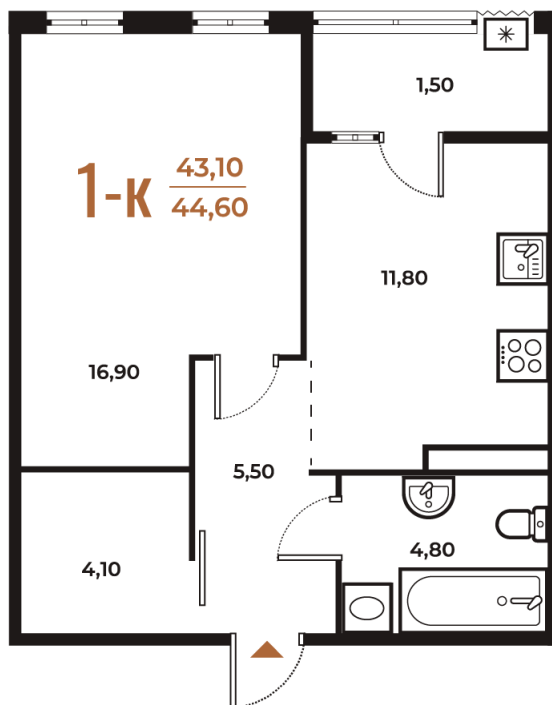

Номер: 500

Отсканируйте QR-код
и смотрите на сайте
novoe-letovo.ru

1 комнатная 44.6 м²

13 652 060 руб.

В ипотеку от 51 038 руб.

White Box

На улицу

Улица

Корпус

Корпус 3

Этаж

5

Секция

18

18.10.2024, 06:12

Не является публичной офертой, цена может быть скорректирована. Информация взята с сайта «novoe-letovo.ru»

На этаже 5

1 комнатная 44.6 м²

18.10.2024, 06:12

Не является публичной офертой, цена может быть скорректирована. Информация взята с сайта «новое-letovo.ru»

На генплане Корпус 3

1 комнатная 44.6 м²

18.10.2024, 06:12