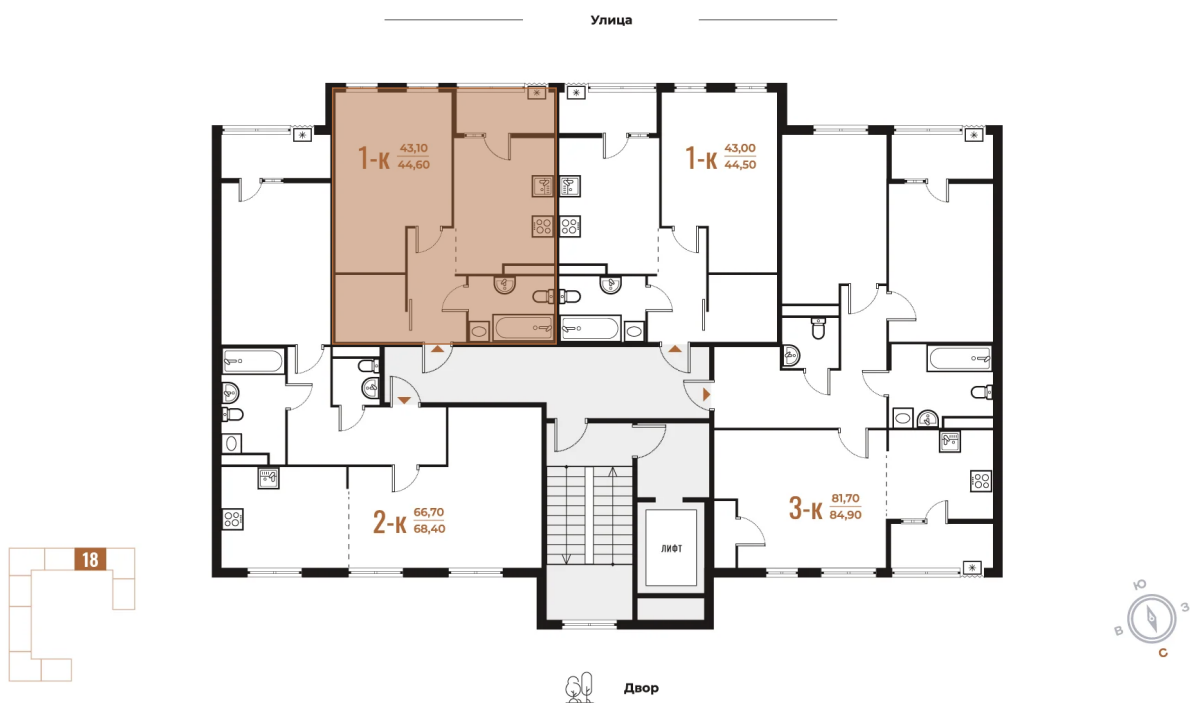

Корпус

Корпус 3

Этаж

5

Секция

18

18.10.2024, 06:12

Не является публичной офертой, цена может быть скорректирована. Информация взята с сайта «novoe-letovo.ru»

На этаже 5

1 комнатная 44.6 м²

18.10.2024, 06:12

Не является публичной офертой, цена может быть скорректирована. Информация взята с сайта «новое-letovo.ru»

На генплане Корпус 3

1 комнатная 44.6 м²

18.10.2024, 06:12