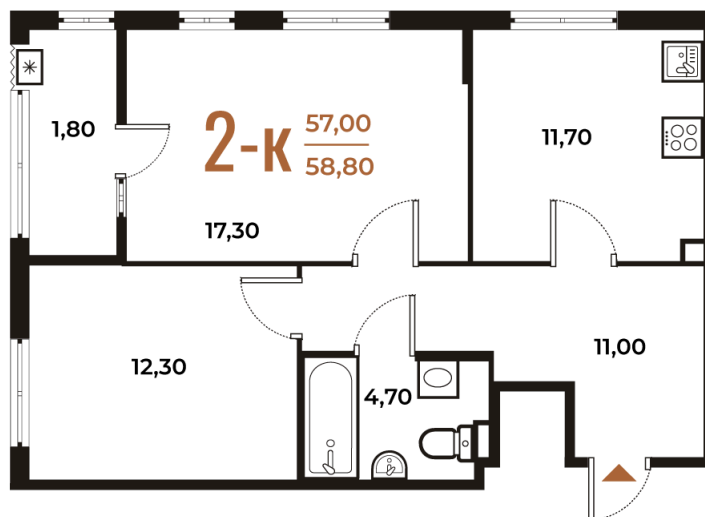

Номер: 303

Отсканируйте QR-код
и смотрите на сайте
novoe-letovo.ru

2 комнатная 58.8 м²

15 864 240 руб.

В ипотеку от 57 786 руб.

White Box

На улицу

Улица

Корпус

Корпус 2

Этаж

2

Секция

11

08.09.2024, 00:48

Не является публичной офертой, цена может быть скорректирована. Информация взята с сайта «novoe-letovo.ru»

На этаже 2

2 комнатная 58.8 м²

08.09.2024, 00:48

Не является публичной офертой, цена может быть скорректирована. Информация взята с сайта «novoe-letovo.ru»

На генплане Корпус 2

2 комнатная 58.8 м²

08.09.2024, 00:48