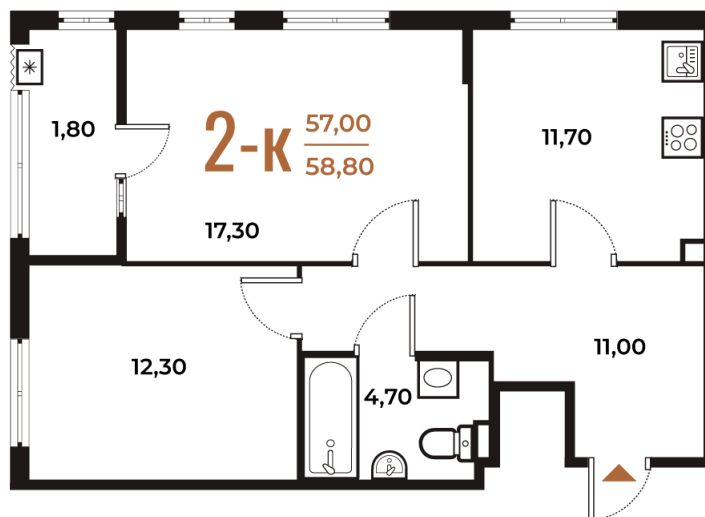

Номер: 303

Отсканируйте QR-код
и смотрите на сайте
novoe-letovo.ru

2 комнатная 58.8 м²

15 864 240 руб.

В ипотеку от 57 786 руб.

White Box

На улицу

Улица

Корпус

Корпус 2

Этаж

2

Секция

11

22.10.2024, 21:29

Не является публичной офертой, цена может быть скорректирована. Информация взята с сайта «novoe-letovo.ru»

На этаже 2

2 комнатная 58.8 м²

22.10.2024, 21:29

Не является публичной офертой, цена может быть скорректирована. Информация взята с сайта «novoe-letovo.ru»

На генплане Корпус 2

2 комнатная 58.8 м²

22.10.2024, 21:29