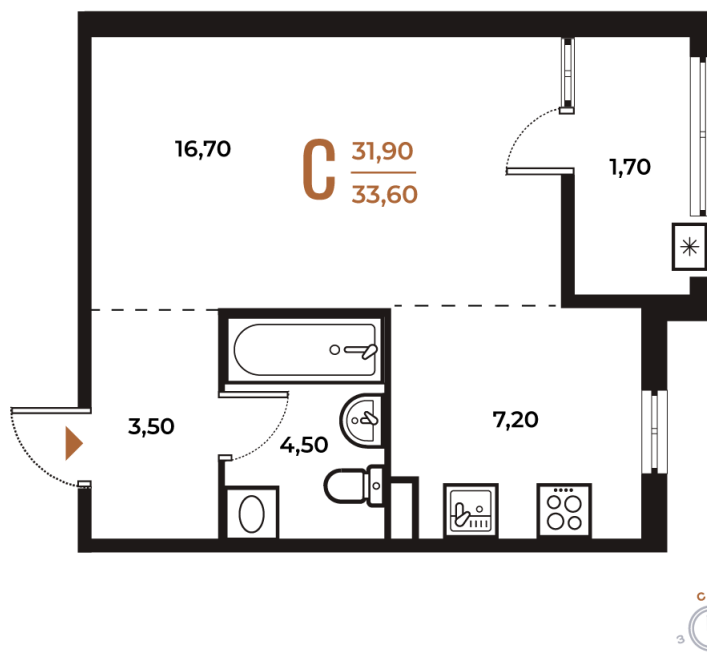

Номер: 266

Студия 33.6 м²

Отсканируйте QR-код
и смотрите на сайте
novoe-letovo.ru

10 177 440 руб.

В ипотеку от 38 034 руб.

White Box

Во двор

Двор

Корпус

Корпус 2

Этаж

2

Секция

10

18.10.2024, 06:10

Не является публичной офертой, цена может быть скорректирована. Информация взята с сайта «novoe-letovo.ru»

На этаже 2

Студия 33.6 м²

18.10.2024, 06:10

Не является публичной офертой, цена может быть скорректирована. Информация взята с сайта «novoe-letovo.ru»

На генплане Корпус 2

Студия 33.6 м²

18.10.2024, 06:10

Не является публичной офертой, цена может быть скорректирована. Информация взята с сайта «novoe-letovo.ru»