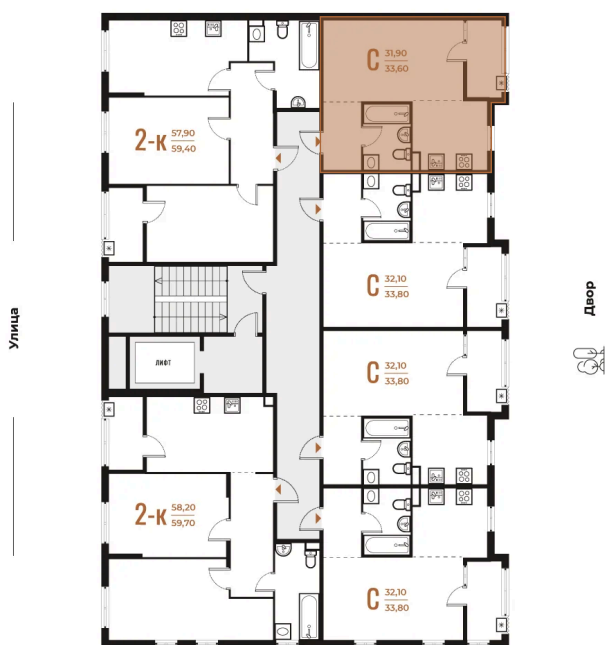

Номер: 266

Студия 33.6 м²

Отсканируйте QR-код
и смотрите на сайте
novoe-letovo.ru

10 177 440 руб.

В ипотеку от 38 034 руб.

White Box

Во двор

Двор

Корпус

Корпус 2

Этаж

2

Секция

10

21.12.2024, 15:01

Не является публичной офертой, цена может быть скорректирована. Информация взята с сайта «novoe-letovo.ru»

На этаже 2

Студия 33.6 м²

21.12.2024, 15:01

Не является публичной офертой, цена может быть скорректирована. Информация взята с сайта «novoe-letovo.ru»

На генплане Корпус 2

Студия 33.6 м²

21.12.2024, 15:01

Не является публичной офертой, цена может быть скорректирована. Информация взята с сайта «novoe-letovo.ru»