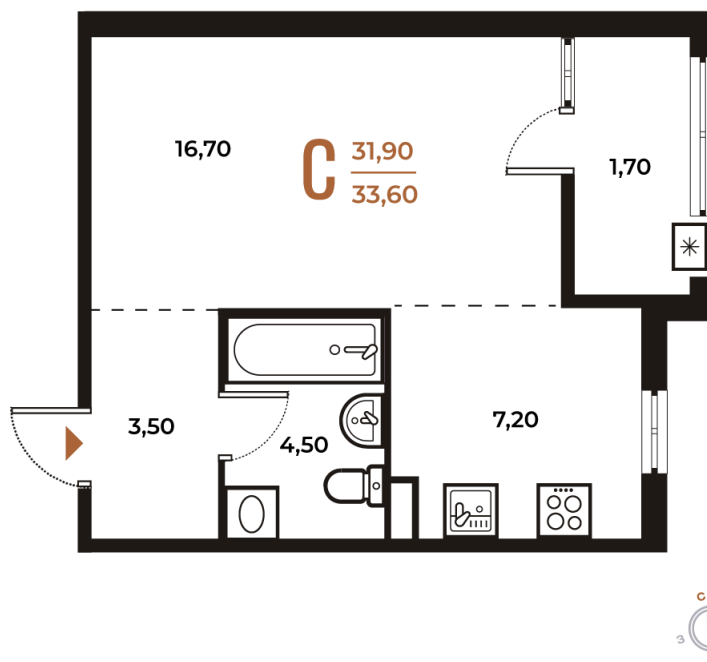

Номер: 266

Студия 33.6 м²

Отсканируйте QR-код
и смотрите на сайте
novoe-letovo.ru

10 177 440 руб.

В ипотеку от 38 034 руб.

White Box

Во двор

Двор

Корпус

Корпус 2

Этаж

2

Секция

10

21.12.2024, 15:01

Не является публичной офертой, цена может быть скорректирована. Информация взята с сайта «novoe-letovo.ru»

На этаже 2

Студия 33.6 м²

21.12.2024, 15:01

Не является публичной офертой, цена может быть скорректирована. Информация взята с сайта «novoe-letovo.ru»

На генплане Корпус 2

Студия 33.6 м²

21.12.2024, 15:01

Не является публичной офертой, цена может быть скорректирована. Информация взята с сайта «novoe-letovo.ru»