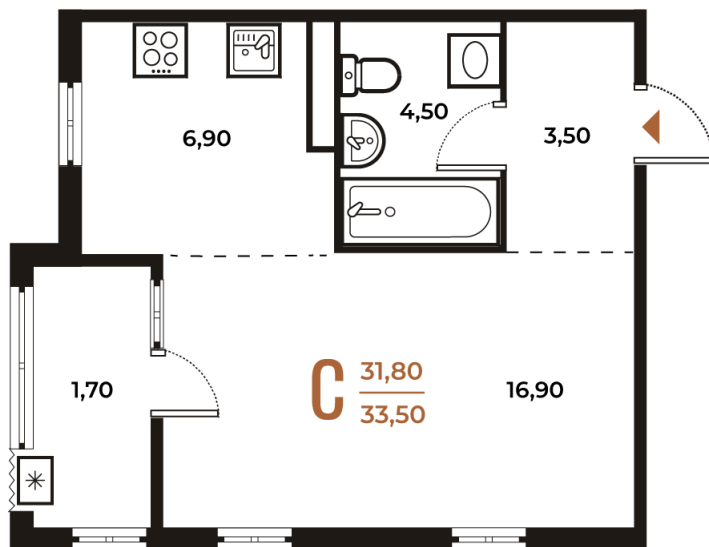

Номер: 428

Студия 33.5 м²

Отсканируйте QR-код
и смотрите на сайте
novoe-letovo.ru

10 559 200 руб.

В ипотеку от 39 517 руб.

White Box

Во двор

Двор

Корпус

Корпус 2

Этаж

7

Секция

15

24.11.2024, 18:22

Не является публичной офертой, цена может быть скорректирована. Информация взята с сайта «novoe-letovo.ru»

На этаже 7

Студия 33.5 м²

24.11.2024, 18:22

Не является публичной офертой, цена может быть скорректирована. Информация взята с сайта «новое-letovo.ru»

На генплане Корпус 2

Студия 33.5 м²

24.11.2024, 18:22

Не является публичной офертой, цена может быть скорректирована. Информация взята с сайта «novoe-letovo.ru»