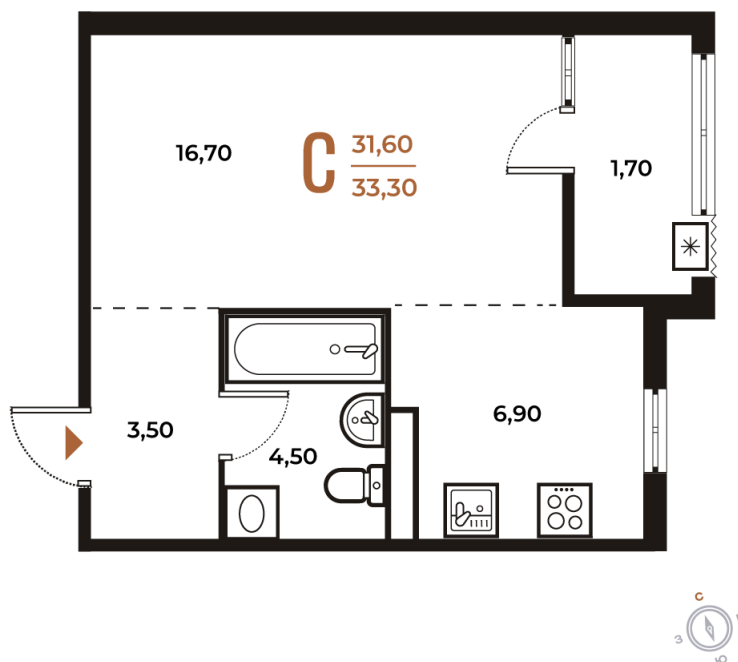

Номер: 296

Студия 33.3 м²

Отсканируйте QR-код
и смотрите на сайте
novoe-letovo.ru

10 496 160 руб.

В ипотеку от 39 281 руб.

White Box

Во двор

Двор

Корпус

Корпус 2

Этаж

7

Секция

10

24.11.2024, 16:43

Не является публичной офертой, цена может быть скорректирована. Информация взята с сайта «novoe-letovo.ru»

На этаже 7

Студия 33.3 м²

24.11.2024, 16:43

Не является публичной офертой, цена может быть скорректирована. Информация взята с сайта «novoe-letovo.ru»

На генплане Корпус 2

Студия 33.3 м²

24.11.2024, 16:43

Не является публичной офертой, цена может быть скорректирована. Информация взята с сайта «novoe-letovo.ru»