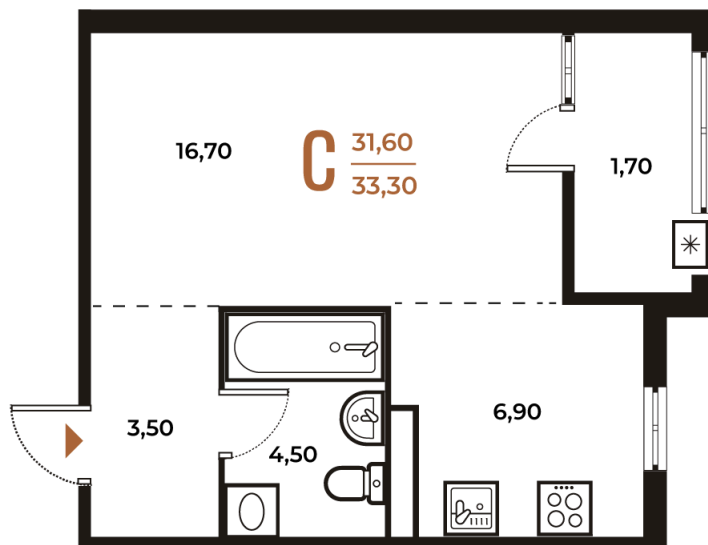

Номер: 296

Студия 33.3 м²

Отсканируйте QR-код
и смотрите на сайте
novoe-letovo.ru

10 496 160 руб.

В ипотеку от 39 281 руб.

White Box

Во двор

Двор

Корпус

Корпус 2

Этаж

7

Секция

10

08.09.2024, 01:02

Не является публичной офертой, цена может быть скорректирована. Информация взята с сайта «novoe-letovo.ru»

На этаже 7

Студия 33.3 м²

08.09.2024, 01:02

Не является публичной офертой, цена может быть скорректирована. Информация взята с сайта «novoe-letovo.ru»

На генплане Корпус 2

Студия 33.3 м²

08.09.2024, 01:02

Не является публичной офертой, цена может быть скорректирована. Информация взята с сайта «novoe-letovo.ru»