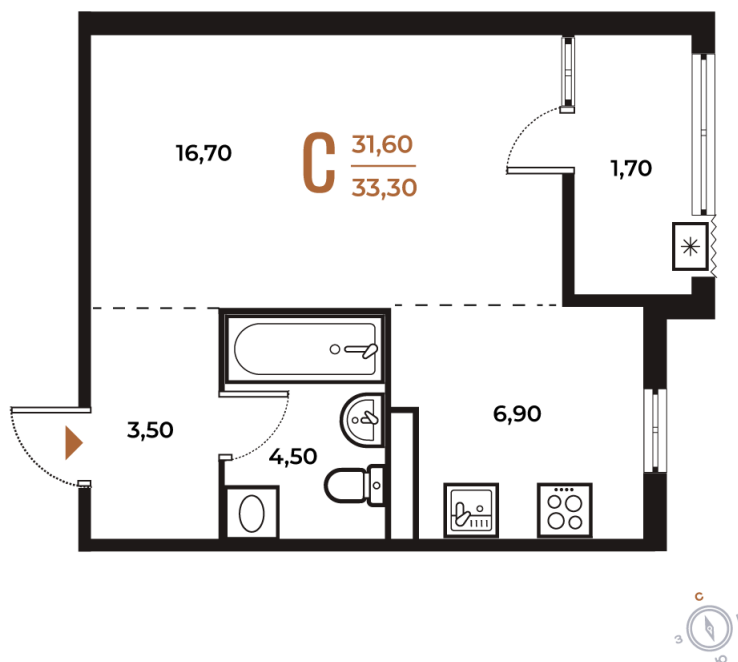

Номер: 296

Студия 33.3 м²

Отсканируйте QR-код
и смотрите на сайте
novoe-letovo.ru

10 496 160 руб.

В ипотеку от 39 281 руб.

White Box

Во двор

Двор

Корпус

Корпус 2

Этаж

7

Секция

10

22.10.2024, 21:29

Не является публичной офертой, цена может быть скорректирована. Информация взята с сайта «novoe-letovo.ru»

На этаже 7

Студия 33.3 м²

22.10.2024, 21:29

Не является публичной офертой, цена может быть скорректирована. Информация взята с сайта «novoe-letovo.ru»

На генплане Корпус 2

Студия 33.3 м²

22.10.2024, 21:29

Не является публичной офертой, цена может быть скорректирована. Информация взята с сайта «novoe-letovo.ru»