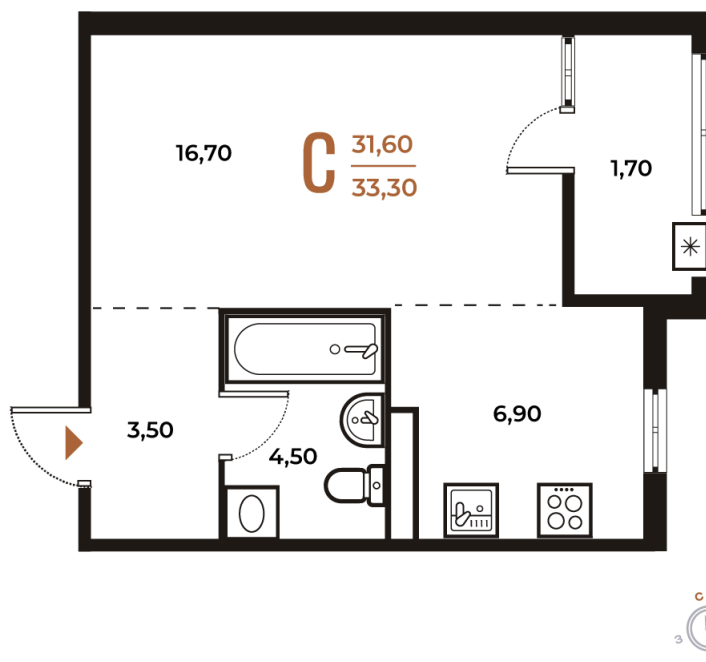

Номер: 296

Студия 33.3 м²

Отсканируйте QR-код
и смотрите на сайте
novoe-letovo.ru

~~11 661 660 руб.~~

9 912 411 руб.

В ипотеку от 41 557 руб.

White Box

Во двор