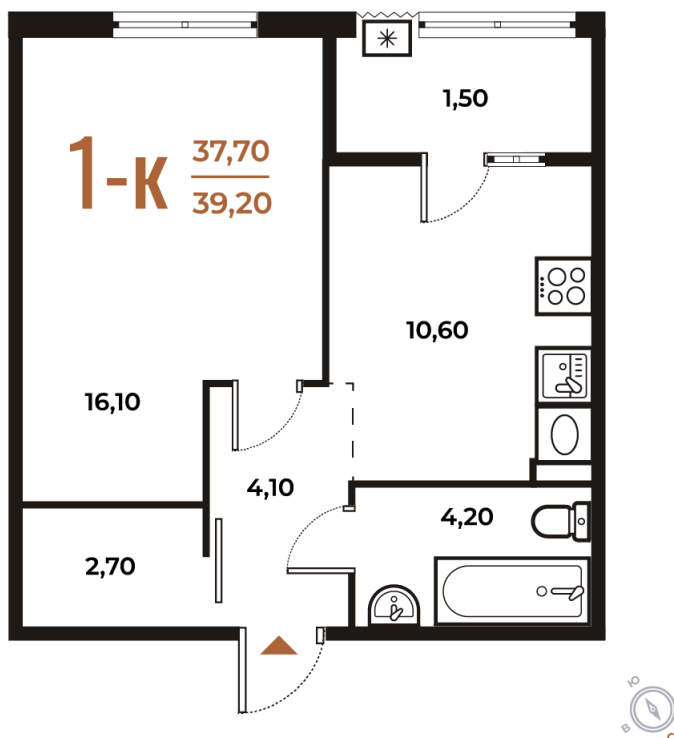

# 1 комнатная 39.2 м<sup>2</sup>

11 630 640 руб.

В ипотеку от 43 431 руб.

White Box

На улицу

Улица

Корпус

Корпус 1

# На этаже 2

1 комнатная 39.2 м<sup>2</sup>

21.12.2024, 13:18

Не является публичной офертой, цена может быть скорректирована. Информация взята с сайта «novoe-letovo.ru»

# На генплане Корпус 1

1 комнатная 39.2 м<sup>2</sup>

21.12.2024, 13:18

Не является публичной офертой, цена может быть скорректирована. Информация взята с сайта «[novoe-letovo.ru](http://novoe-letovo.ru)»