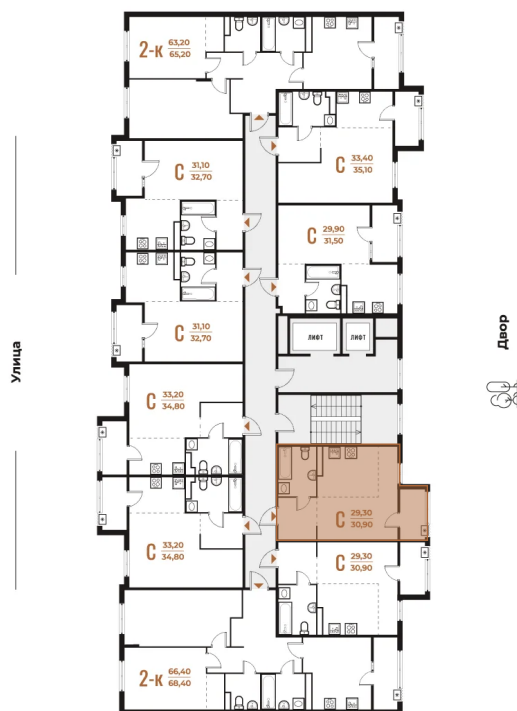

Номер: 639

Студия 30.9 м²

Отсканируйте QR-код
и смотрите на сайте
novoe-letovo.ru

9 739 680 руб.

В ипотеку от 36 450 руб.

White Box

Во двор

Двор

Корпус

Корпус 3

Этаж

7

Секция

22

18.10.2024, 07:02

Не является публичной офертой, цена может быть скорректирована. Информация взята с сайта «novoe-letovo.ru»

На этаже 7

Студия 30.9 м²

18.10.2024, 07:02

Не является публичной офертой, цена может быть скорректирована. Информация взята с сайта «novoe-letovo.ru»

На генплане Корпус 3

Студия 30.9 м²

18.10.2024, 07:02

Не является публичной офертой, цена может быть скорректирована. Информация взята с сайта «novoe-letovo.ru»