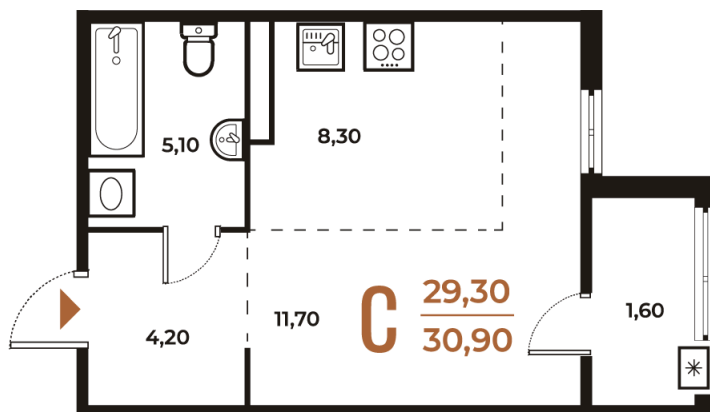

Номер: 639

Студия 30.9 м²

Отсканируйте QR-код
и смотрите на сайте
novoe-letovo.ru

~~10 821 180 руб.~~

9 198 003 руб.

В ипотеку от 38 562 руб.

White Box

Во двор

05.04.2025 01:03 (Мск)

Не является публичной офертой, цена
может быть скорректирована. Информация
взята с сайта «novoe-letovo.ru»

На этаже 7

Студия 30.9 м²

Адрес офиса продаж

г Москва, поселение Десеновское, ул 3-я Нововатутинская, д 13 к 1