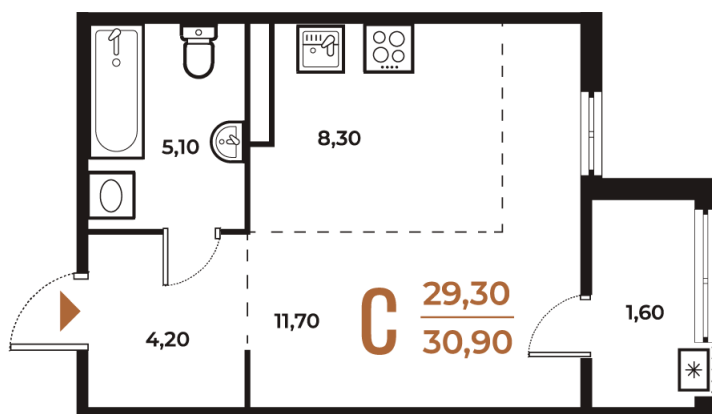

Номер: 639

Студия 30.9 м²

Отсканируйте QR-код
и смотрите на сайте
novoe-letovo.ru

9 739 680 руб.

В ипотеку от 36 450 руб.

White Box

Во двор

Двор

Корпус

Корпус 3

Этаж

7

Секция

22

18.10.2024, 07:02

Не является публичной офертой, цена может быть скорректирована. Информация взята с сайта «novoe-letovo.ru»

На этаже 7

Студия 30.9 м²

18.10.2024, 07:02

Не является публичной офертой, цена может быть скорректирована. Информация взята с сайта «novoe-letovo.ru»

На генплане Корпус 3

Студия 30.9 м²

18.10.2024, 07:02

Не является публичной офертой, цена может быть скорректирована. Информация взята с сайта «novoe-letovo.ru»