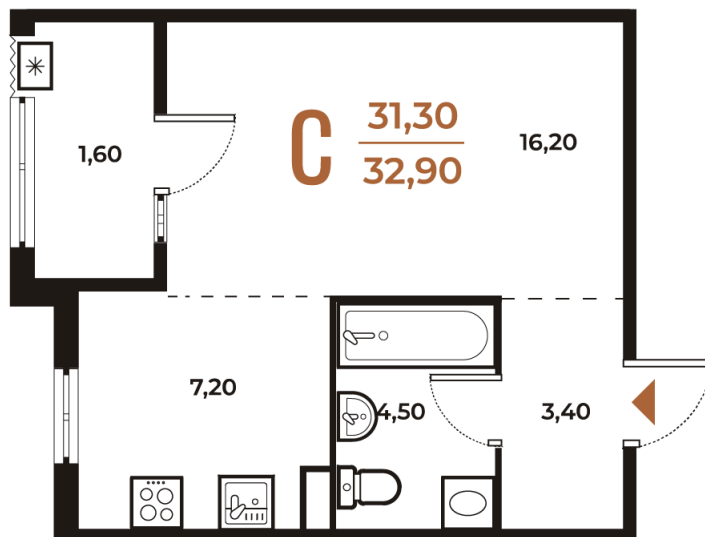

# Студия 32.9 м<sup>2</sup>

Отсканируйте QR-код  
и смотрите на сайте  
novoe-letovo.ru

## 9 965 410 руб.

В ипотеку от 37 241 руб.

White Box

На улицу

Улица

Корпус

Корпус 3

Этаж

# На этаже 2

Студия 32.9 м<sup>2</sup>

08.09.2024, 01:29

Не является публичной офертой, цена может быть скорректирована. Информация взята с сайта «novoe-letovo.ru»

# На генплане Корпус 3

Студия 32.9 м<sup>2</sup>

08.09.2024, 01:29

Не является публичной офертой, цена может быть скорректирована. Информация взята с сайта «[novoe-letovo.ru](http://novoe-letovo.ru)»