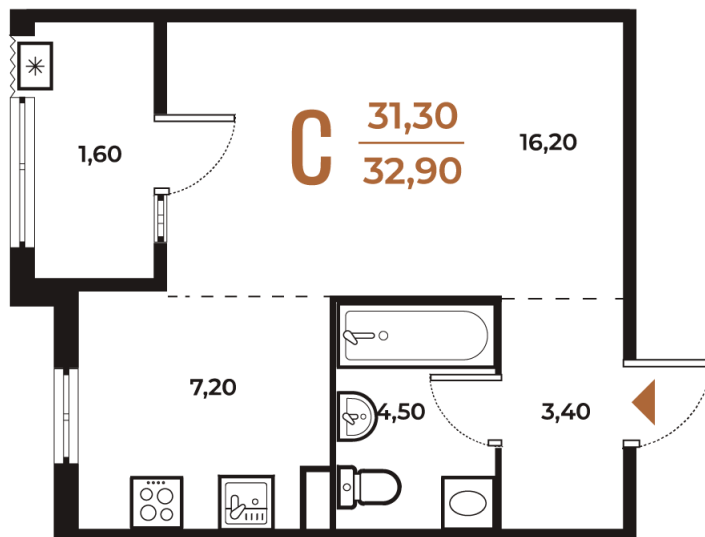

Номер: 595

Студия 32.9 м²

Отсканируйте QR-код
и смотрите на сайте
novoe-letovo.ru

9 965 410 руб.

В ипотеку от 37 241 руб.

White Box

На улицу

Улица

Корпус

Корпус 3

Этаж

2

Секция

22

22.10.2024, 21:29

Не является публичной офертой, цена может быть скорректирована. Информация взята с сайта «novoe-letovo.ru»

На этаже 2

Студия 32.9 м²

22.10.2024, 21:29

Не является публичной офертой, цена может быть скорректирована. Информация взята с сайта «novoe-letovo.ru»

На генплане Корпус 3

Студия 32.9 м²

22.10.2024, 21:29

Не является публичной офертой, цена может быть скорректирована. Информация взята с сайта «novoe-letovo.ru»