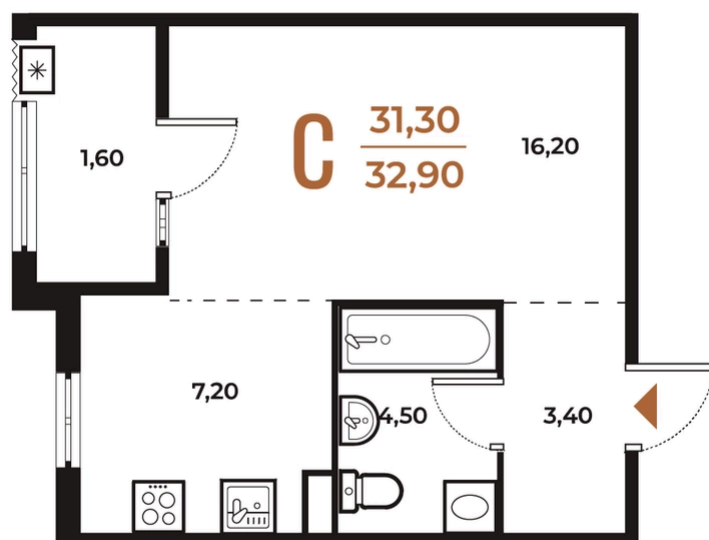

# ЖК Новое Летоно

Номер 595

# Студия 32,9 м<sup>2</sup>

White Box

Вид на улицу

Вид улица

Корпус

Корпус 3

Секция

22

Этаж

2

## 9 965 410 руб

Ипотека от 37 241 руб/мес

Отсканируйте QR-код и смотрите на сайте  
novoe-letovo.ru

На этаже 2

Студия 32,9 м<sup>2</sup>

Генплан, Корпус 3