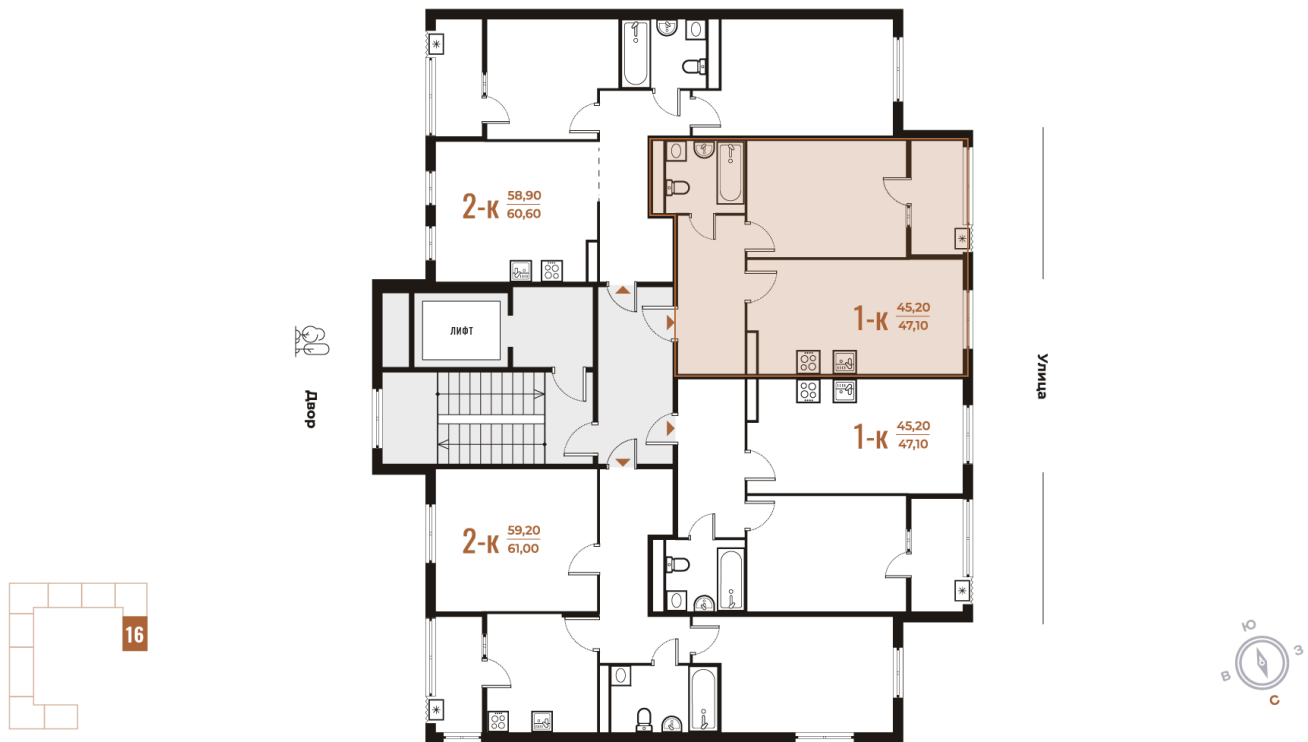

ЖК Новое Летово

Адрес

Улица Зимёнковская, 8
км от МКАД

Номер 454

Квартира 1-комнатная 47,1 м²

White Box

Вид на улицу

Вид улицы

Отсканируйте QR-код и смотрите на сайте
novoe-letovo.ru

На этаже 7

Квартира 1-комнатная 47,1 м²

Генплан, Корпус 3

Офис продаж

Адрес

г Москва, поселение Десеновское, ул
3-я Нововатутинская, д 13 к 1

Контакты