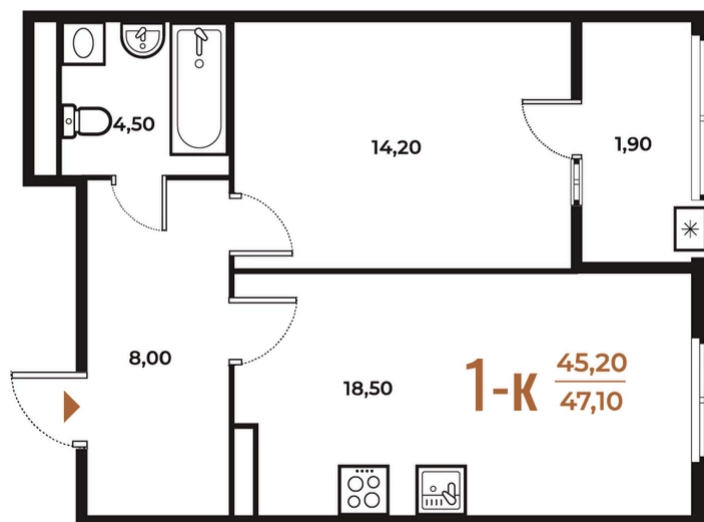

ЖК Новое Летово

Адрес

Улица Зимёнковская, 8
км от МКАД

Номер 454

Квартира 1-комнатная 47,1 м²

White Box

Вид на улицу

Вид улицы

Корпус

Корпус 3

Секция

16

Этаж

7

14 483 250 руб

Ипотека от 42 634 руб/мес

Отсканируйте QR-код и смотрите на сайте
novoe-letovo.ru

На этаже 7

Квартира 1-комнатная 47,1 м²

Генплан, Корпус 3

Офис продаж

Адрес

г Москва, поселение Десеновское, ул
3-я Нововатутинская, д 13 к 1

Контакты