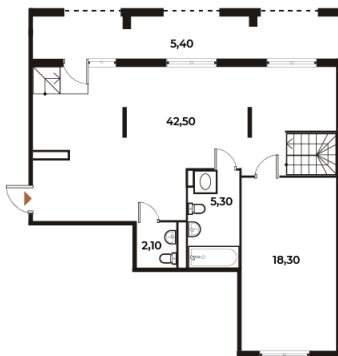

Номер: 324

5 комнатная 157.8 м²

Отсканируйте QR-код
и смотрите на сайте
novoe-letovo.ru

42 558 660 руб.

В ипотеку от 60 003 руб.

Терраса

Корпус	Корпус 2	Этаж	7
Секция	11	Сдача	1 кв. 2026

Адрес офиса продаж
г Москва, р-н Коммунарка, деревня
Зименки, д 6Б

25.06.2026 10:39 (Мск)

Не является публичной офертой, цена может быть
скорректирована.
Информация взята с сайта «novoe-letovo.ru».

время работы

пн-пт: 09:00-21:00   сб-вс: 09:00-21:00

1/3