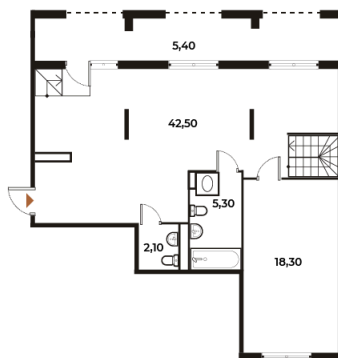

Номер: 324

5 комнатная 157.8 м²

Отсканируйте QR-код
и смотрите на сайте
novoe-letovo.ru

42 558 660 руб.

В ипотеку от 84 004 руб.

Терраса

Корпус	Корпус 2	Этаж	7
Секция	11	Сдача	1 кв. 2026

Адрес офиса продаж