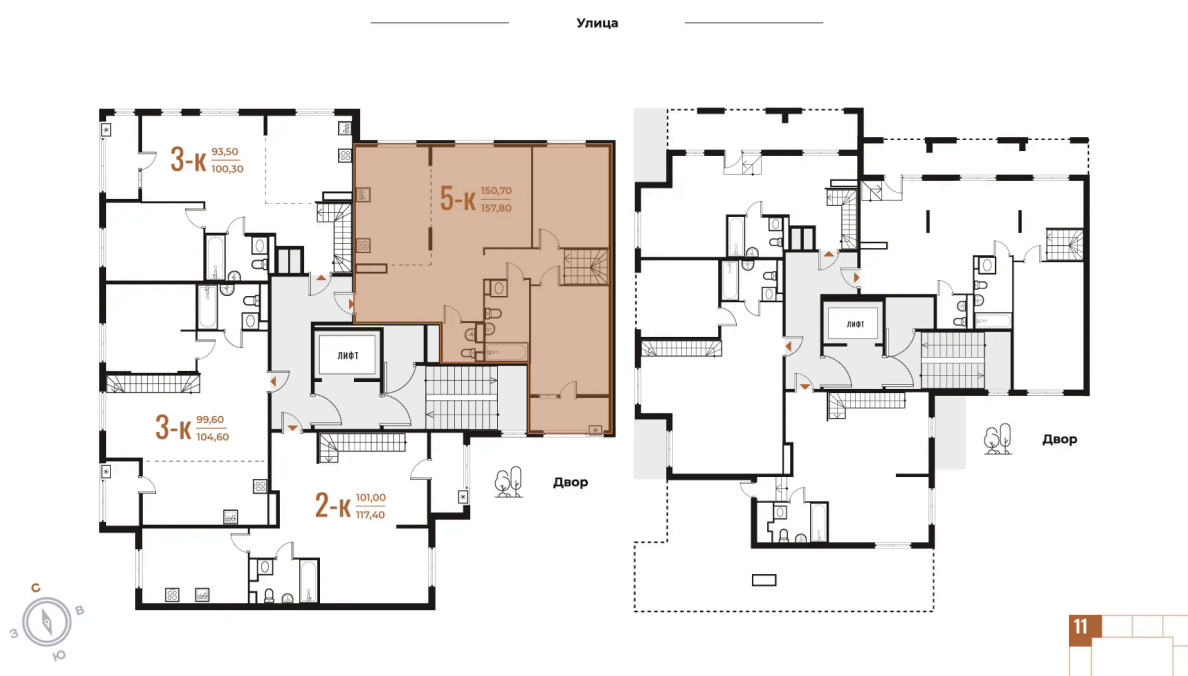

На этаже 7

5 комнатная 157.8 м²

Адрес офиса продаж

г Москва, р-н Коммунарка, деревня Зименки, д 6Б

время работы

пн-пт: 09:00-21:00 сб-вс: 09:00-21:00

07.04.2026 05:10 (Мск)

Не является публичной офертой, цена может быть скорректирована. Информация взята с сайта «novoe-letovo.ru»