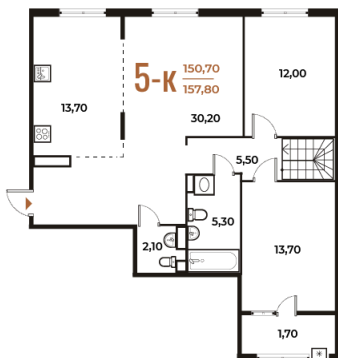

Номер: 324

5 комнатная 157.8 м²

Отсканируйте QR-код
и смотрите на сайте
novoe-letovo.ru

42 558 660 руб.

В ипотеку от 60 003 руб.

Терраса

Корпус	Корпус 2	Этаж	7
Секция	11	Сдача	1 кв. 2026

Адрес офиса продаж
г Москва, р-н Коммунарка, деревня
Зименки, д 6Б

25.06.2026 10:39 (Мск)

Не является публичной офертой, цена может быть
скорректирована.
Информация взята с сайта «novoe-letovo.ru».

время работы

пн-пт: 09:00-21:00 сб-вс: 09:00-21:00

1/3

На этаже 7

5 комнатная 157.8 м²