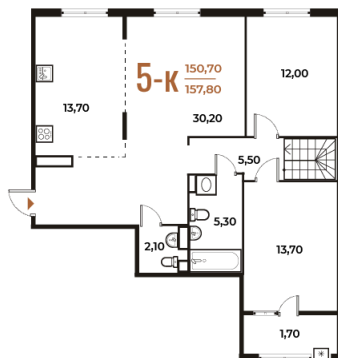

Номер: 324

5 комнатная 157.8 м²

Отсканируйте QR-код
и смотрите на сайте
novoe-letovo.ru

42 558 660 руб.

В ипотеку от 84 004 руб.

Терраса

Корпус	Корпус 2	Этаж	7
Секция	11	Сдача	1 кв. 2026

Адрес офиса продаж