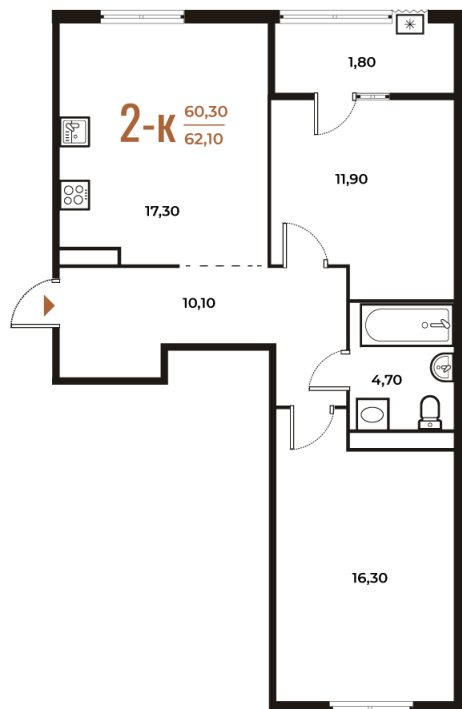

Номер: 357

Отсканируйте QR-код
и смотрите на сайте
novoe-letovo.ru

2 комнатная 62.1 м²

17 990 370 руб.

В ипотеку от 68 417 руб.

White Box

На улицу и двор

Двор

Улица

Корпус

Корпус 2

Этаж

4

Секция

13

21.12.2024, 16:42

Не является публичной офертой, цена может быть скорректирована. Информация взята с сайта «novoe-letovo.ru»

На этаже 4

2 комнатная 62.1 м²

21.12.2024, 16:42

Не является публичной офертой, цена может быть скорректирована. Информация взята с сайта «novoe-letovo.ru»

На генплане Корпус 2

2 комнатная 62.1 м²

21.12.2024, 16:42

Не является публичной офертой, цена может быть скорректирована. Информация взята с сайта «novoe-letovo.ru»