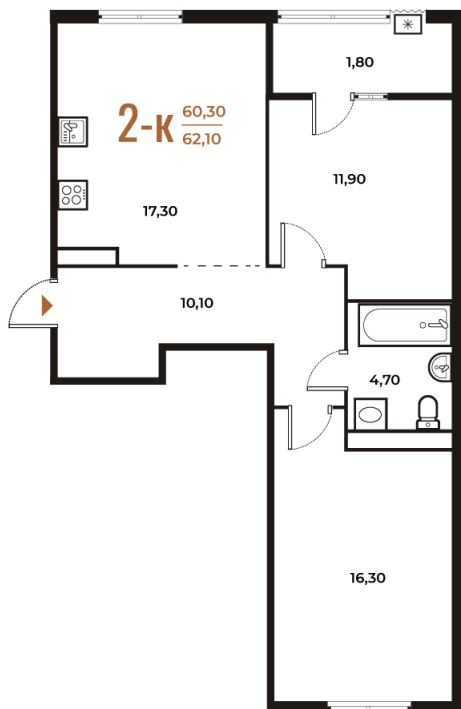

# 2 комнатная 62.1 м<sup>2</sup>

Отсканируйте QR-код  
и смотрите на сайте  
novoe-letovo.ru

## 17 990 370 руб.

В ипотеку от 68 417 руб.

White Box

На улицу и двор

Двор

Улица

Корпус

Корпус 2

# На этаже 4

2 комнатная 62.1 м<sup>2</sup>

08.09.2024, 02:41

Не является публичной офертой, цена может быть скорректирована. Информация взята с сайта «novoe-letovo.ru»

# На генплане Корпус 2

2 комнатная 62.1 м<sup>2</sup>

08.09.2024, 02:41

Не является публичной офертой, цена может быть скорректирована. Информация взята с сайта «[novoe-letovo.ru](http://novoe-letovo.ru)»