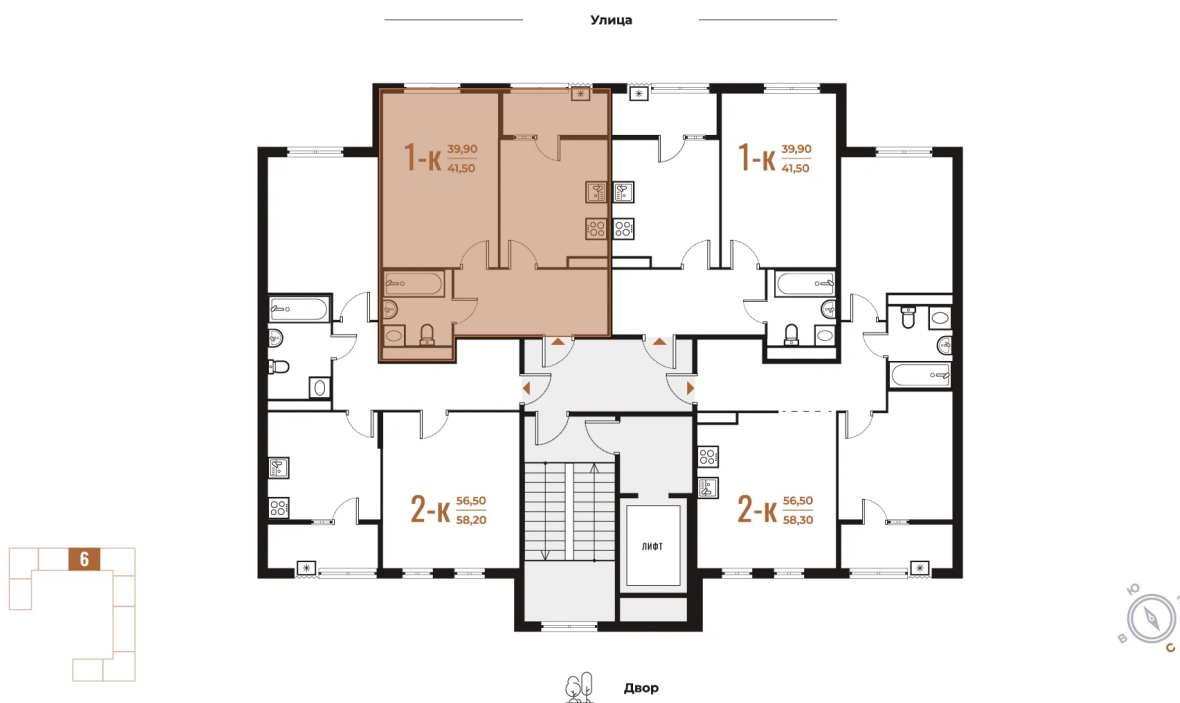

# На этаже 7

1 комнатная 41.5 м<sup>2</sup>

22.10.2024, 21:29

Не является публичной офертой, цена может быть скорректирована. Информация взята с сайта «novoe-letovo.ru»

# На генплане Корпус 1

1 комнатная 41.5 м<sup>2</sup>

22.10.2024, 21:29

Не является публичной офертой, цена может быть скорректирована. Информация взята с сайта «[novoe-letovo.ru](http://novoe-letovo.ru)»