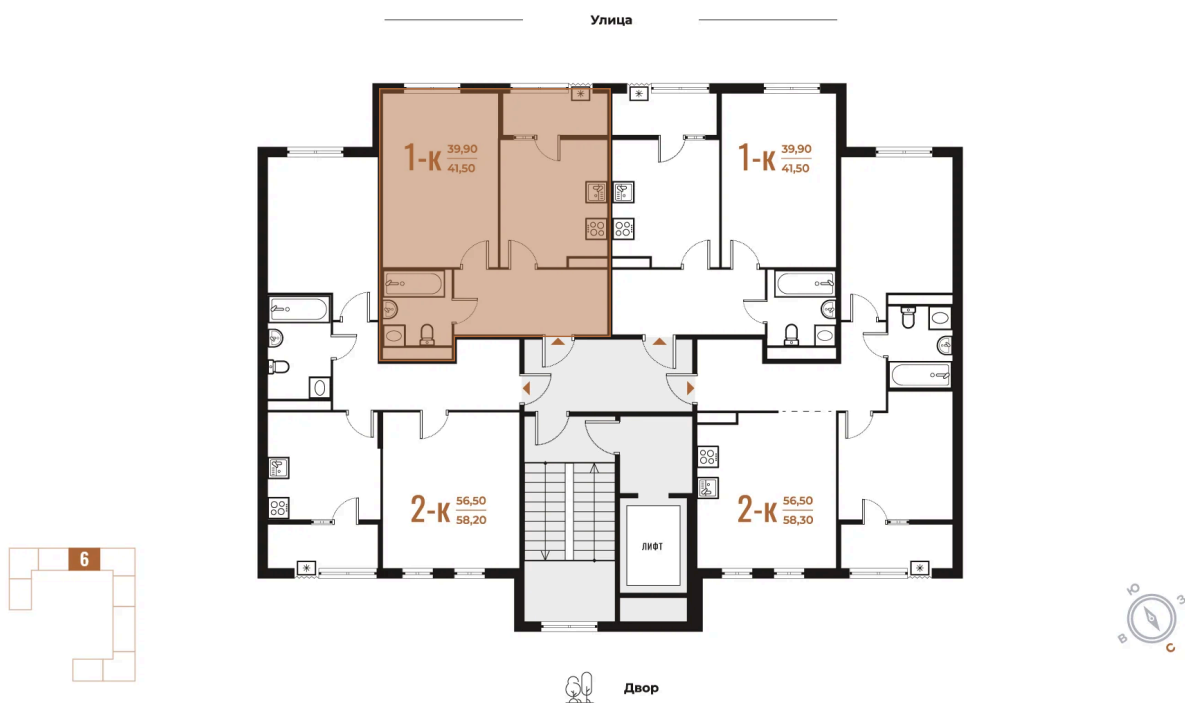

Корпус

Корпус 1

Этаж

7

Секция

6

08.09.2024, 00:59

Не является публичной офертой, цена может быть скорректирована. Информация взята с сайта «novoe-letovo.ru»

На этаже 7

1 комнатная 41.5 м²

08.09.2024, 00:59

Не является публичной офертой, цена может быть скорректирована. Информация взята с сайта «novoe-letovo.ru»

На генплане Корпус 1

1 комнатная 41.5 м²

08.09.2024, 00:59