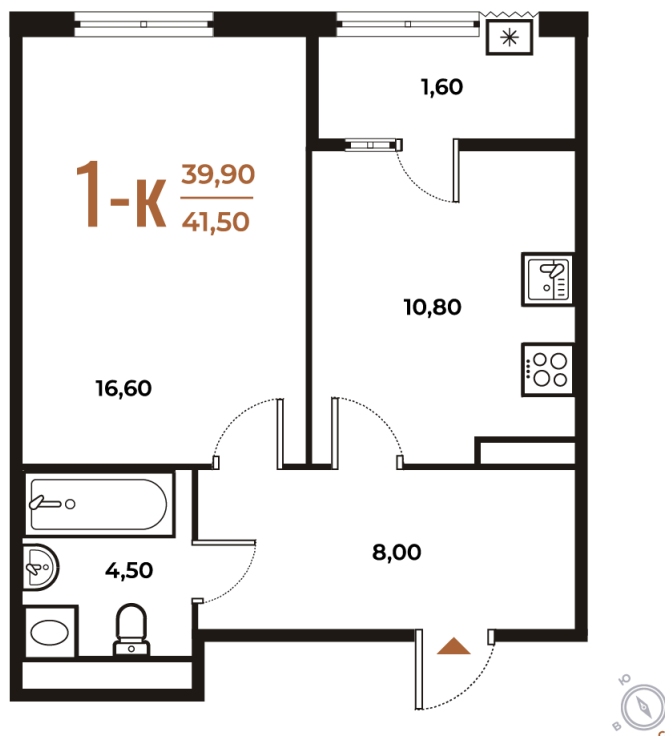

Номер: 184

Отсканируйте QR-код
и смотрите на сайте
novoe-letovo.ru

1 комнатная 41.5 м²

12 420 950 руб.

В ипотеку от 46 397 руб.

White Box

На улицу

Улица

Корпус

Корпус 1

Этаж

7

Секция

6

23.11.2024, 12:33

Не является публичной офертой, цена может быть скорректирована. Информация взята с сайта «novoe-letovo.ru»

На этаже 7

1 комнатная 41.5 м²

23.11.2024, 12:33

Не является публичной офертой, цена может быть скорректирована. Информация взята с сайта «novoe-letovo.ru»

На генплане Корпус 1

1 комнатная 41.5 м²

23.11.2024, 12:33