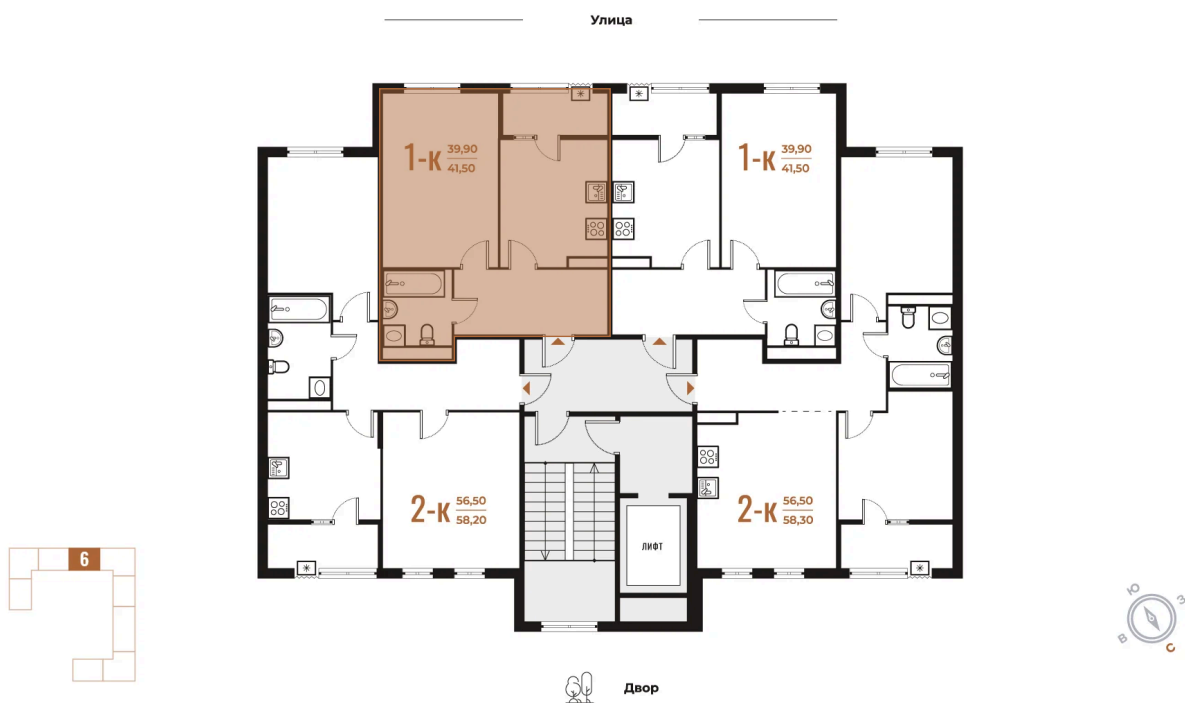

Корпус

Корпус 1

Этаж

7

Секция

6

23.11.2024, 12:33

Не является публичной офертой, цена может быть скорректирована. Информация взята с сайта «novoe-letovo.ru»

На этаже 7

1 комнатная 41.5 м²

23.11.2024, 12:33

Не является публичной офертой, цена может быть скорректирована. Информация взята с сайта «novoe-letovo.ru»

На генплане Корпус 1

1 комнатная 41.5 м²

23.11.2024, 12:33