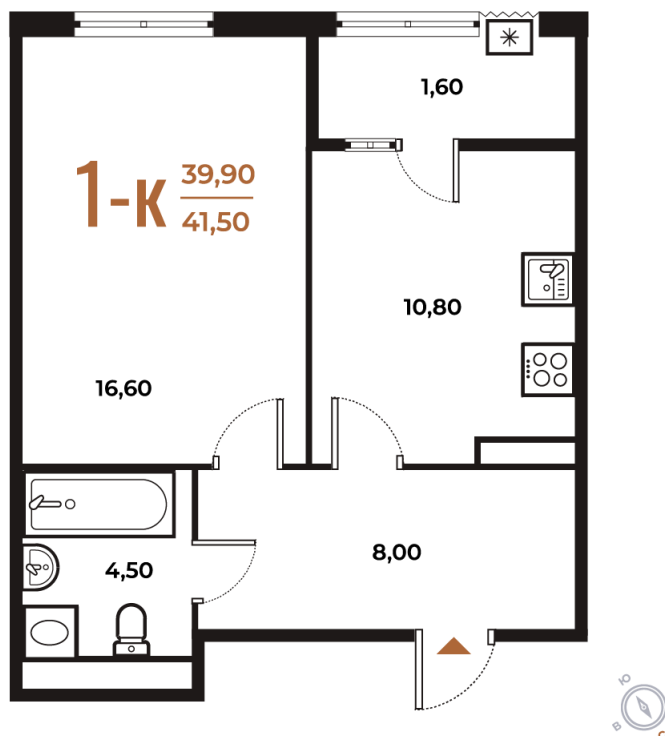

# 1 комнатная 41.5 м<sup>2</sup>

12 420 950 руб.

В ипотеку от 46 397 руб.

White Box

На улицу

Улица

Корпус

Корпус 1

# На этаже 7

1 комнатная 41.5 м<sup>2</sup>

22.10.2024, 21:29

Не является публичной офертой, цена может быть скорректирована. Информация взята с сайта «novoe-letovo.ru»

# На генплане Корпус 1

1 комнатная 41.5 м<sup>2</sup>

22.10.2024, 21:29

Не является публичной офертой, цена может быть скорректирована. Информация взята с сайта «[novoe-letovo.ru](http://novoe-letovo.ru)»