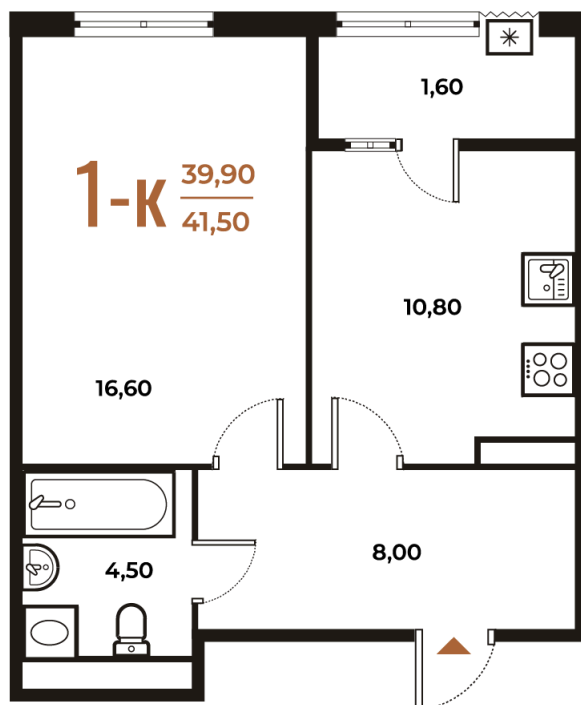

Номер: 184

Отсканируйте QR-код
и смотрите на сайте
novoe-letovo.ru

1 комнатная 41.5 м²

12 420 950 руб.

В ипотеку от 46 397 руб.

White Box

На улицу

Улица

Корпус

Корпус 1

Этаж

7

Секция

6

08.09.2024, 00:59

Не является публичной офертой, цена может быть скорректирована. Информация взята с сайта «novoe-letovo.ru»

На этаже 7

1 комнатная 41.5 м²

08.09.2024, 00:59

Не является публичной офертой, цена может быть скорректирована. Информация взята с сайта «novoe-letovo.ru»

На генплане Корпус 1

1 комнатная 41.5 м²

08.09.2024, 00:59