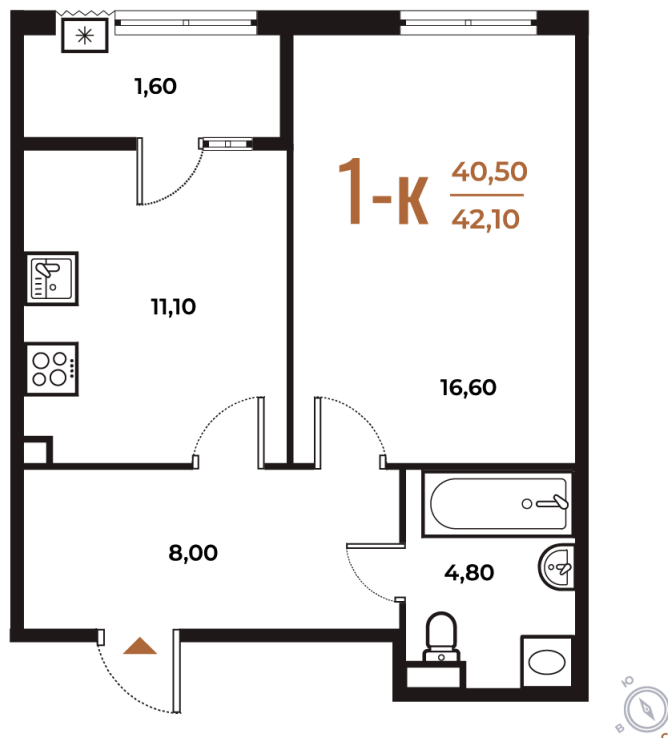

Номер: 165

Отсканируйте QR-код
и смотрите на сайте
novoe-letovo.ru

1 комнатная 42.1 м²

12 638 420 руб.

В ипотеку от 47 215 руб.

White Box

На улицу

Улица

Корпус

Корпус 1

Этаж

2

Секция

6

18.10.2024, 05:04

Не является публичной офертой, цена может быть скорректирована. Информация взята с сайта «novoe-letovo.ru»

На этаже 2

1 комнатная 42.1 м²

18.10.2024, 05:04

Не является публичной офертой, цена может быть скорректирована. Информация взята с сайта «novoe-letovo.ru»

На генплане Корпус 1

1 комнатная 42.1 м²

18.10.2024, 05:04