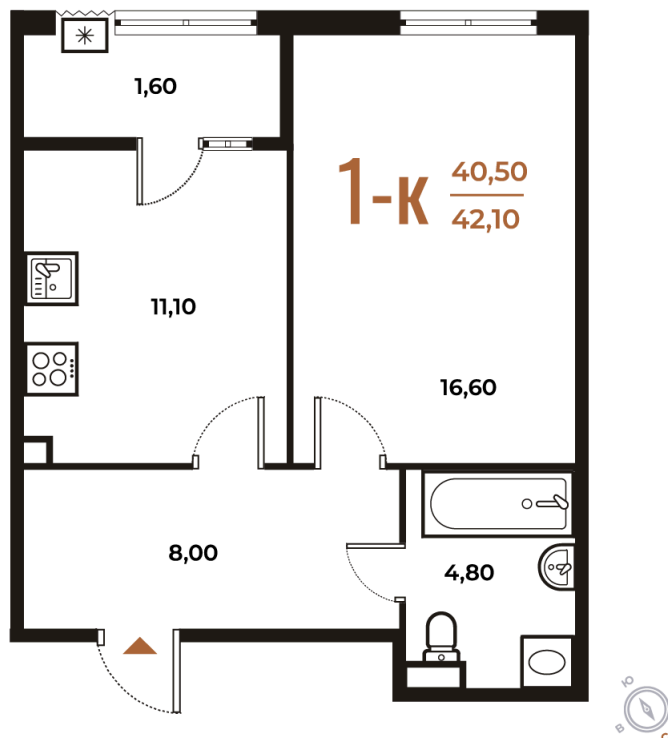

Номер: 165

Отсканируйте QR-код
и смотрите на сайте
novoe-letovo.ru

1 комнатная 42.1 м²

12 638 420 руб.

В ипотеку от 47 215 руб.

White Box

На улицу

Улица

Корпус

Корпус 1

Этаж

2

Секция

6

21.12.2024, 14:51

Не является публичной офертой, цена может быть скорректирована. Информация взята с сайта «novoe-letovo.ru»

На этаже 2

1 комнатная 42.1 м²

21.12.2024, 14:51

Не является публичной офертой, цена может быть скорректирована. Информация взята с сайта «novoe-letovo.ru»

На генплане Корпус 1

1 комнатная 42.1 м²

21.12.2024, 14:51