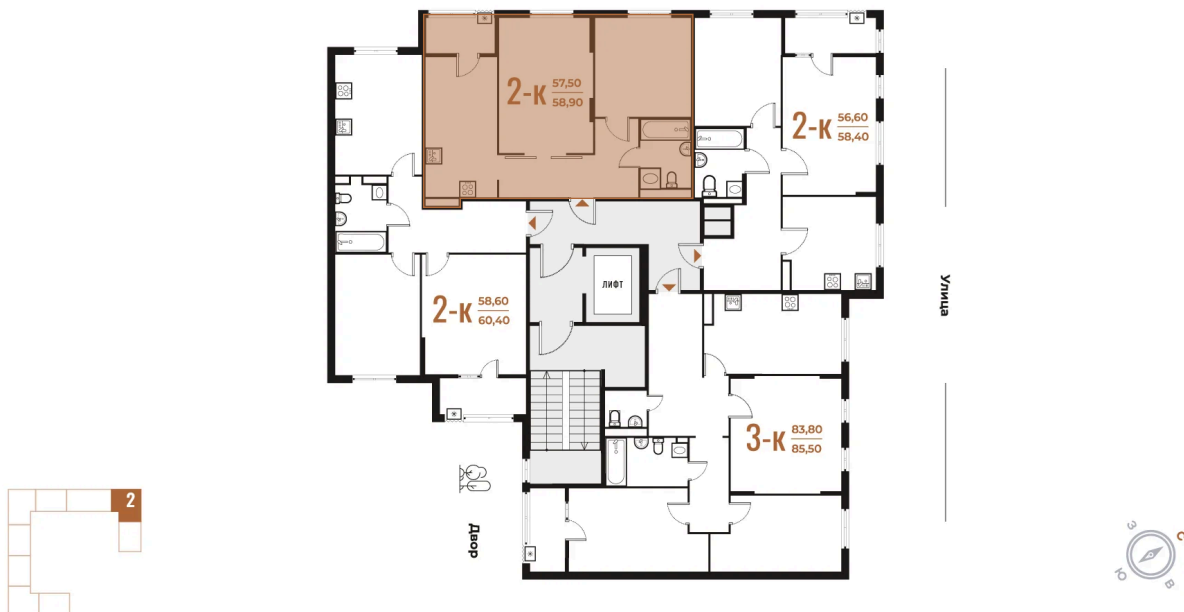

Номер: 34

Отсканируйте QR-код
и смотрите на сайте
novoe-letovo.ru

2 комнатная 58.9 м²

16 562 680 руб.

В ипотеку от 60 486 руб.

White Box

На улицу

Улица

Корпус

Корпус 1

Этаж

4

Секция

2

22.12.2024, 11:18

Не является публичной офертой, цена может быть скорректирована. Информация взята с сайта «новое-letovo.ru»

На этаже 4

2 комнатная 58.9 м²

22.12.2024, 11:18

Не является публичной офертой, цена может быть скорректирована. Информация взята с сайта «novoe-letovo.ru»

На генплане Корпус 1

2 комнатная 58.9 м²

22.12.2024, 11:18