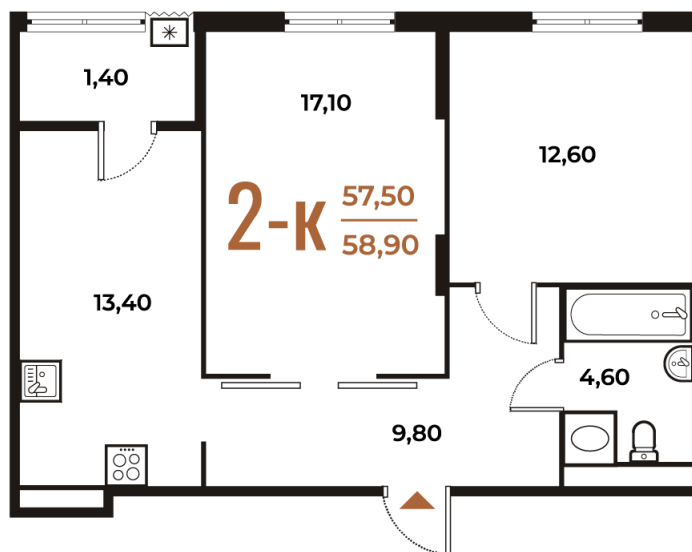

Номер: 34

Отсканируйте QR-код
и смотрите на сайте
novoe-letovo.ru

2 комнатная 58.9 м²

16 562 680 руб.

В ипотеку от 60 486 руб.

White Box

На улицу

Улица

Корпус

Корпус 1

Этаж

4

Секция

2

22.12.2024, 11:18

Не является публичной офертой, цена может быть скорректирована. Информация взята с сайта «новое-letovo.ru»

На этаже 4

2 комнатная 58.9 м²

22.12.2024, 11:18

Не является публичной офертой, цена может быть скорректирована. Информация взята с сайта «novoe-letovo.ru»

На генплане Корпус 1

2 комнатная 58.9 м²

22.12.2024, 11:18