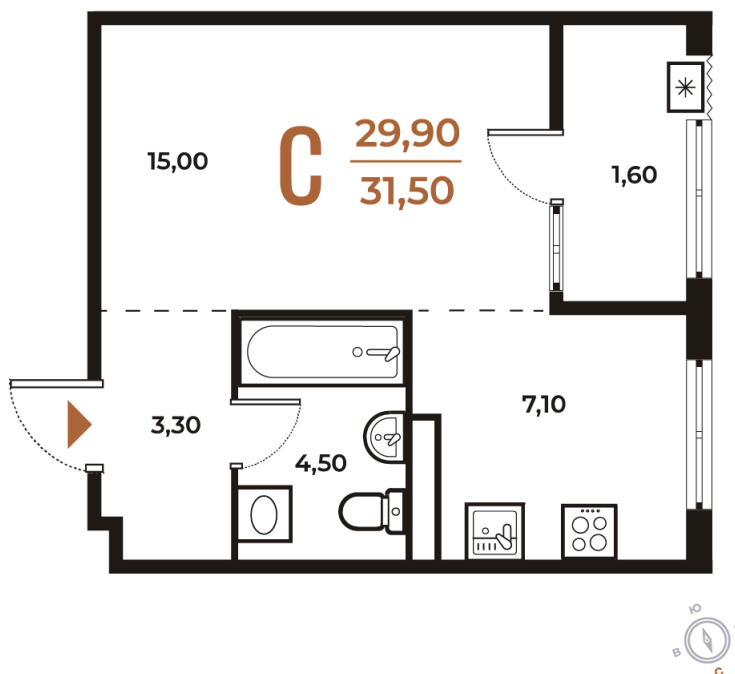

# Студия 31.5 м<sup>2</sup>

Отсканируйте QR-код  
и смотрите на сайте  
novoe-letovo.ru

## 9 928 800 руб.

В ипотеку от 37 158 руб.

White Box

Во двор

Двор

Корпус

Корпус 3

Этаж

# На генплане Корпус 3

Студия 31.5 м<sup>2</sup>

21.12.2024, 16:44

Не является публичной офертой, цена может быть скорректирована. Информация взята с сайта «[novoe-letovo.ru](http://novoe-letovo.ru)»