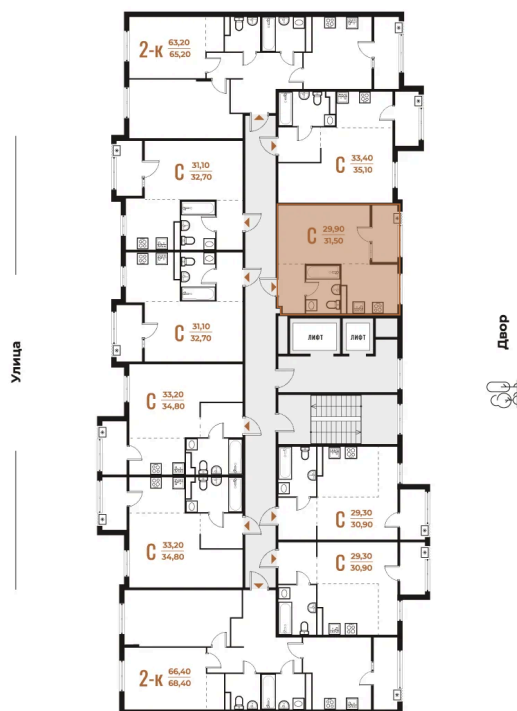

# На этаже 7

Студия 31.5 м<sup>2</sup>

21.12.2024, 16:44

Не является публичной офертой, цена может быть скорректирована. Информация взята с сайта «novoe-letovo.ru»

# На генплане Корпус 3

Студия 31.5 м<sup>2</sup>

21.12.2024, 16:44

Не является публичной офертой, цена может быть скорректирована. Информация взята с сайта «[novoe-letovo.ru](http://novoe-letovo.ru)»