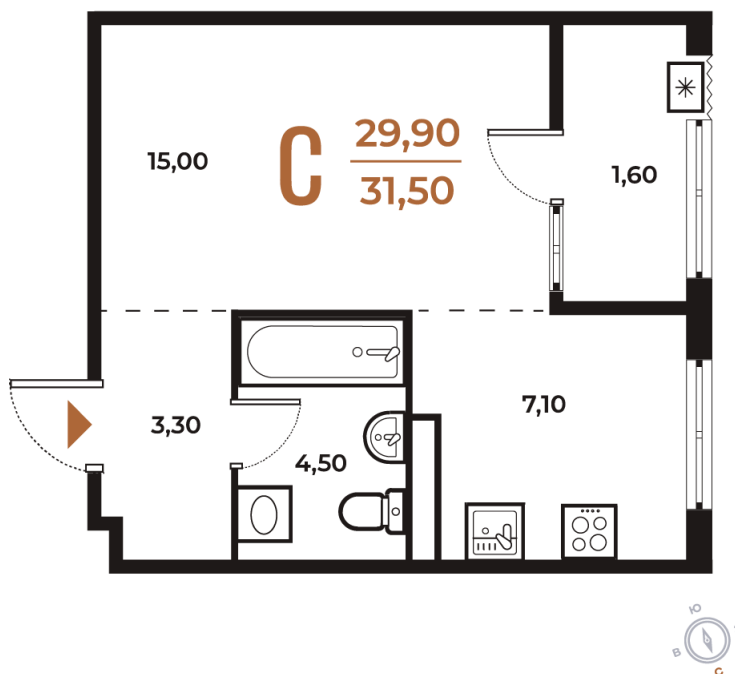

Номер: 648

Студия 31.5 м²

Отсканируйте QR-код
и смотрите на сайте
novoe-letovo.ru

9 928 800 руб.

В ипотеку от 37 158 руб.

White Box

Во двор

Двор

Корпус

Корпус 3

Этаж

7

Секция

22

18.10.2024, 07:08

Не является публичной офертой, цена может быть скорректирована. Информация взята с сайта «novoe-letovo.ru»

На этаже 7

Студия 31.5 м²

18.10.2024, 07:08

Не является публичной офертой, цена может быть скорректирована. Информация взята с сайта «novoe-letovo.ru»

На генплане Корпус 3

Студия 31.5 м²

18.10.2024, 07:08

Не является публичной офертой, цена может быть скорректирована. Информация взята с сайта «novoe-letovo.ru»