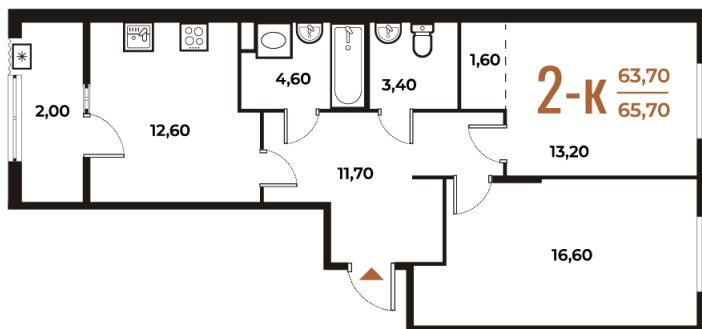

Номер: 51

2 комнатная 65.7 м²

Отсканируйте QR-код
и смотрите на сайте
novoe-letovo.ru

17 725 860 руб.

В ипотеку от 64 567 руб.

White Box

На улицу и двор

Двор

Улица

Корпус

Корпус 1

Этаж

2

Секция

3

23.11.2024, 11:49

Не является публичной офертой, цена может быть скорректирована. Информация взята с сайта «новое-letovo.ru»

На этаже 2

2 комнатная 65.7 м²

23.11.2024, 11:49

Не является публичной офертой, цена может быть скорректирована. Информация взята с сайта «novoe-letovo.ru»

На генплане Корпус 1

2 комнатная 65.7 м²

23.11.2024, 11:49

Не является публичной офертой, цена может быть скорректирована. Информация взята с сайта «novoe-letovo.ru»