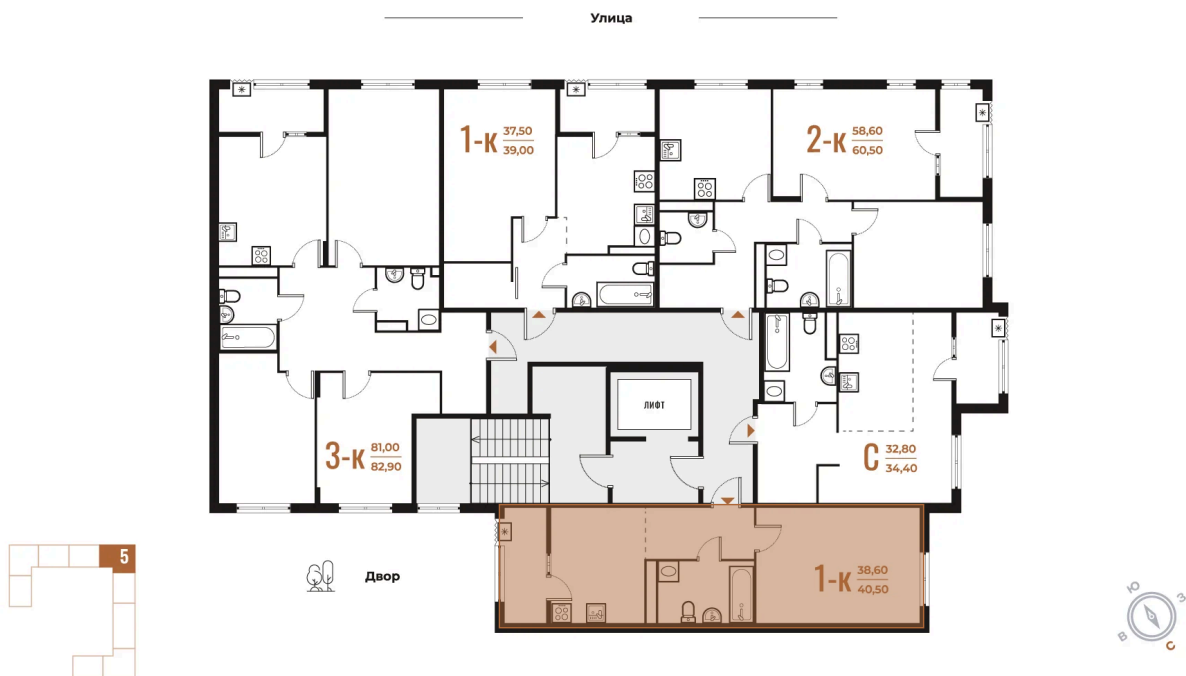

21.05.2026 18:50 (Мск)

Не является публичной офертой, цена может быть
скорректирована.
Информация взята с сайта «novoe-letovo.ru».

время работы

пн-пт: 09:00-21:00 сб-вс: 09:00-21:00

1/3

На этаже 6

1 комнатная 40.5 м²