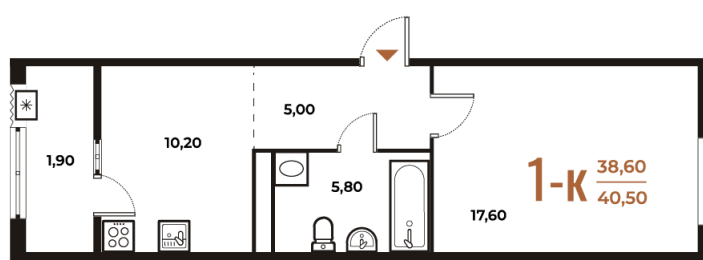

Номер: 157

Отсканируйте QR-код
и смотрите на сайте
novoe-letovo.ru

1 комнатная 40.5 м²

15 807 150 руб.

В ипотеку от 22 287 руб.

White Box

Корпус	Корпус 1	Этаж	6
Секция	5	Сдача	1 кв. 2026

Адрес офиса продаж
г Москва, р-н Коммунарка, деревня
Зименки, д 6Б

21.05.2026 18:50 (Мск)

Не является публичной офертой, цена может быть
скорректирована.
Информация взята с сайта «novoe-letovo.ru».

время работы

пн-пт: 09:00-21:00 сб-вс: 09:00-21:00

1/3

На этаже 6

1 комнатная 40.5 м²