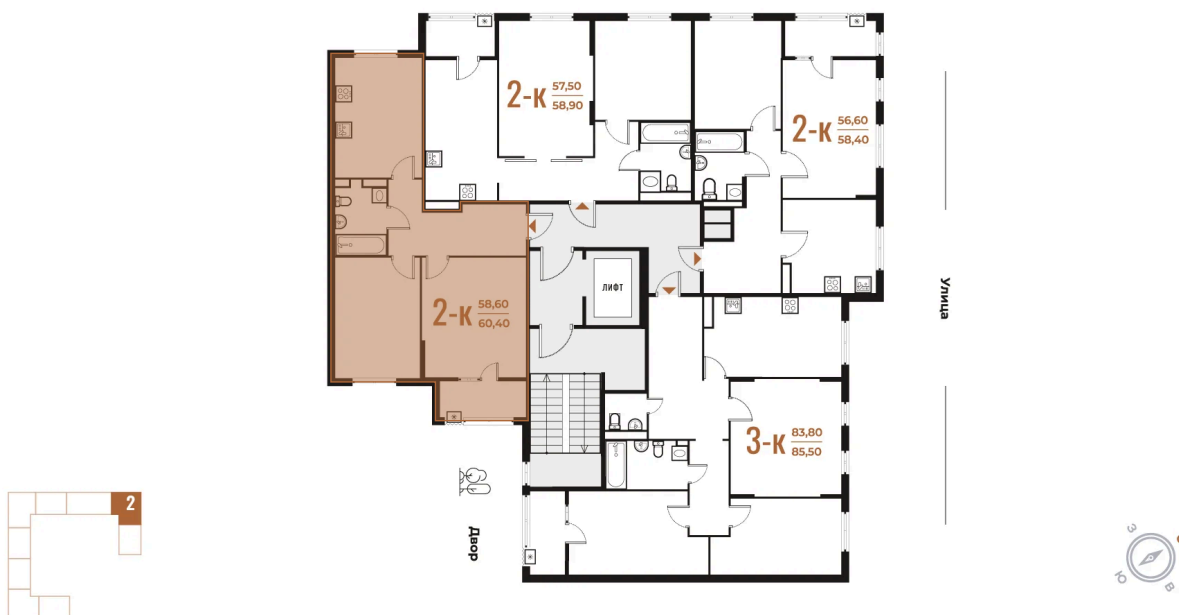

На этаже 7

2 комнатная 60.4 м²

Адрес офиса продаж

г Москва, р-н Коммунарка, деревня Зименки, д 6Б

время работы

пн-пт: 09:00-21:00 сб-вс: 09:00-21:00

06.04.2026 16:41 (Мск)

Не является публичной офертой, цена может быть скорректирована. Информация взята с сайта «novoe-letovo.ru»