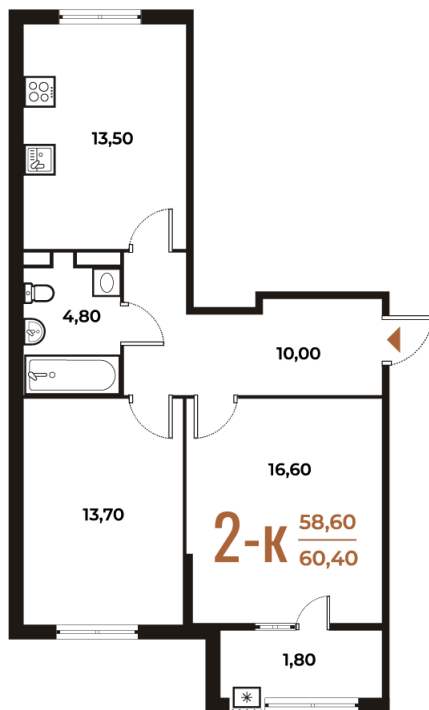

Номер: 45

## 2 комнатная 60.4 м<sup>2</sup>

Отсканируйте QR-код  
и смотрите на сайте  
novoe-letovo.ru

21 109 800 руб.

В ипотеку от 50 794 руб.

White Box

Корпус	Корпус 1	Этаж	7
Секция	2	Сдача	1 кв. 2026

Адрес офиса продаж

1/3