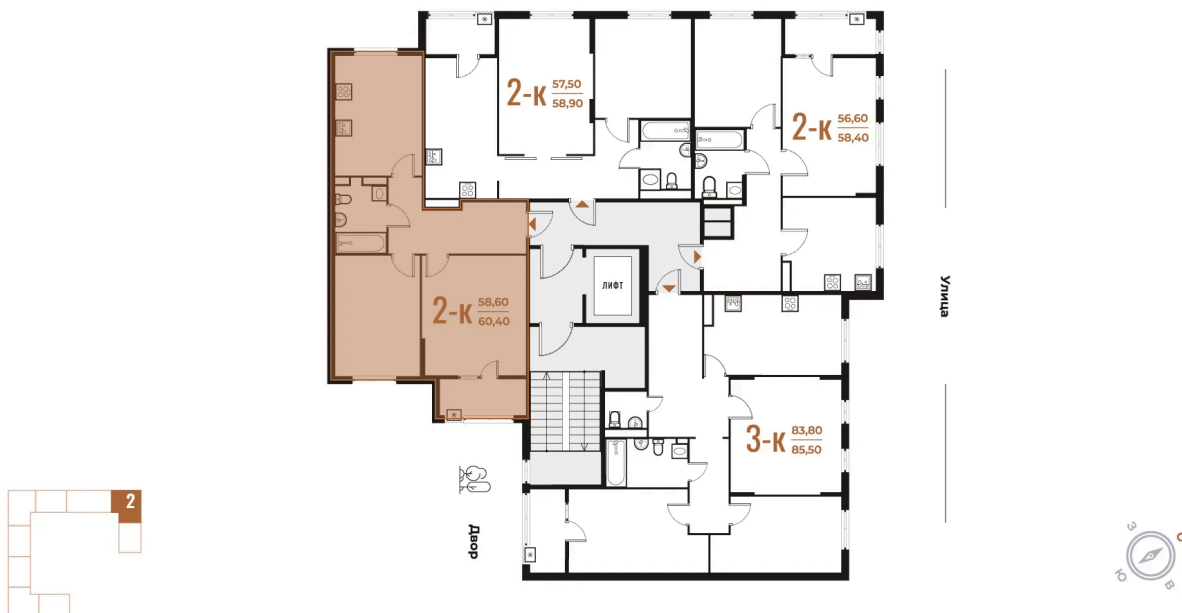

На этаже 7

2 комнатная 60.4 м²

Адрес офиса продаж

г Москва, р-н Коммунарка, деревня
Зименки, д 6Б

время работы

пн-пт: 09:00-21:00   сб-вс: 09:00-21:00

21.05.2026 19:28 (Мск)

Не является публичной офертой, цена может быть
скорректирована.
Информация взята с сайта «novoe-letovo.ru».