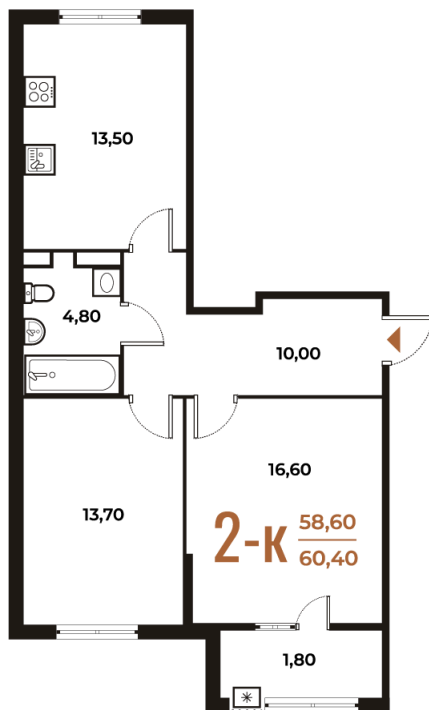

Номер: 45

2 комнатная 60.4 м²

Отсканируйте QR-код
и смотрите на сайте
novoe-letovo.ru

~~21 109 800 руб.~~

18 576 624 руб.

В ипотеку от 26 191 руб.

White Box

Корпус	Корпус 1	Этаж	7
Секция	2	Сдача	1 кв. 2026

21.05.2026 19:28 (Мск)

Не является публичной офертой, цена может быть
скорректирована.
Информация взята с сайта «novoe-letovo.ru».

На генплане Корпус 1

2 комнатная 60.4 м²

Адрес офиса продаж

г Москва, р-н Коммунарка, деревня
Зименки, д 6Б