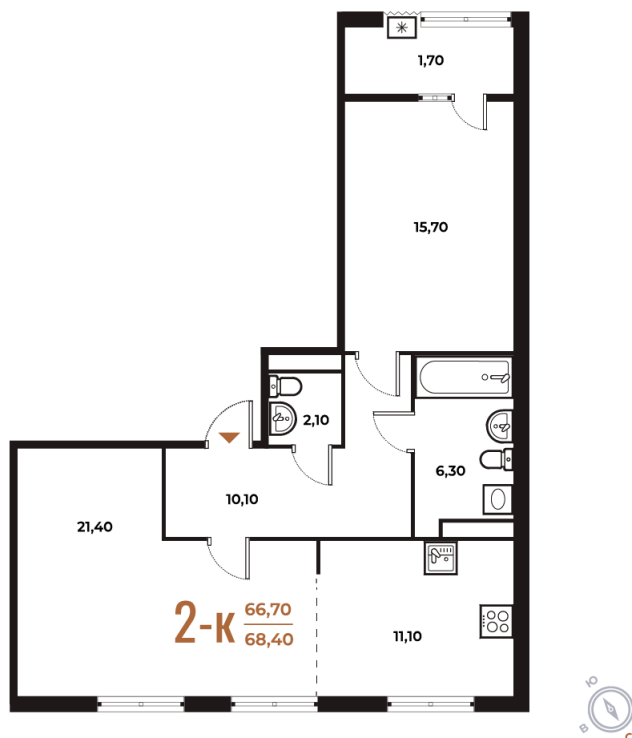

Номер: 202

Отсканируйте QR-код
и смотрите на сайте
novoe-letovo.ru

2 комнатная 68.4 м²

19 234 080 руб.

В ипотеку от 70 242 руб.

White Box

На улицу и двор

Двор

Улица

Корпус

Корпус 1

Этаж

5

Секция

7

18.10.2024, 07:29

Не является публичной офертой, цена может быть скорректирована. Информация взята с сайта «novoe-letovo.ru»

На этаже 5

2 комнатная 68.4 м²

18.10.2024, 07:29

Не является публичной офертой, цена может быть скорректирована. Информация взята с сайта «novoe-letovo.ru»

На генплане Корпус 1

2 комнатная 68.4 м²

18.10.2024, 07:29

Не является публичной офертой, цена может быть скорректирована. Информация взята с сайта «novoe-letovo.ru»