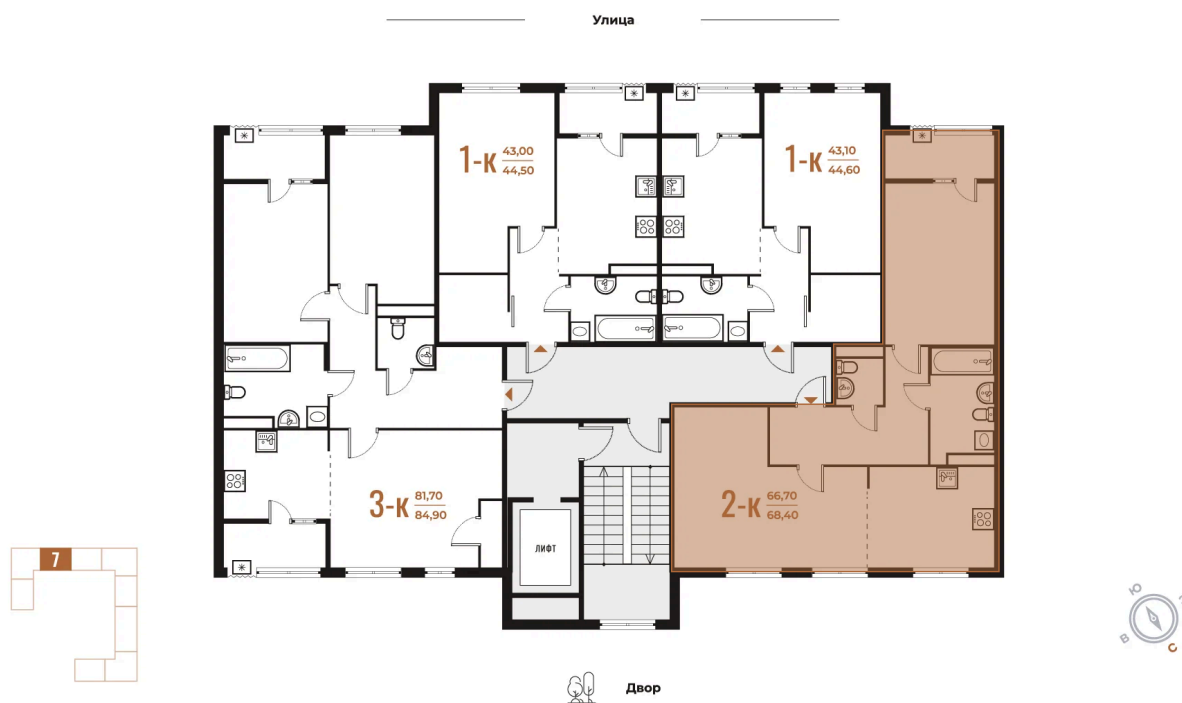

На этаже 5

2 комнатная 68.4 м²

Адрес офиса продаж

г Москва, поселение Десеновское, ул 3-я Нововатутинская, д 13 к 1

26.03.2025 07:55 (Мск)

Не является публичной офертой, цена может быть скорректирована. Информация взята с сайта «novoe-letovo.ru»