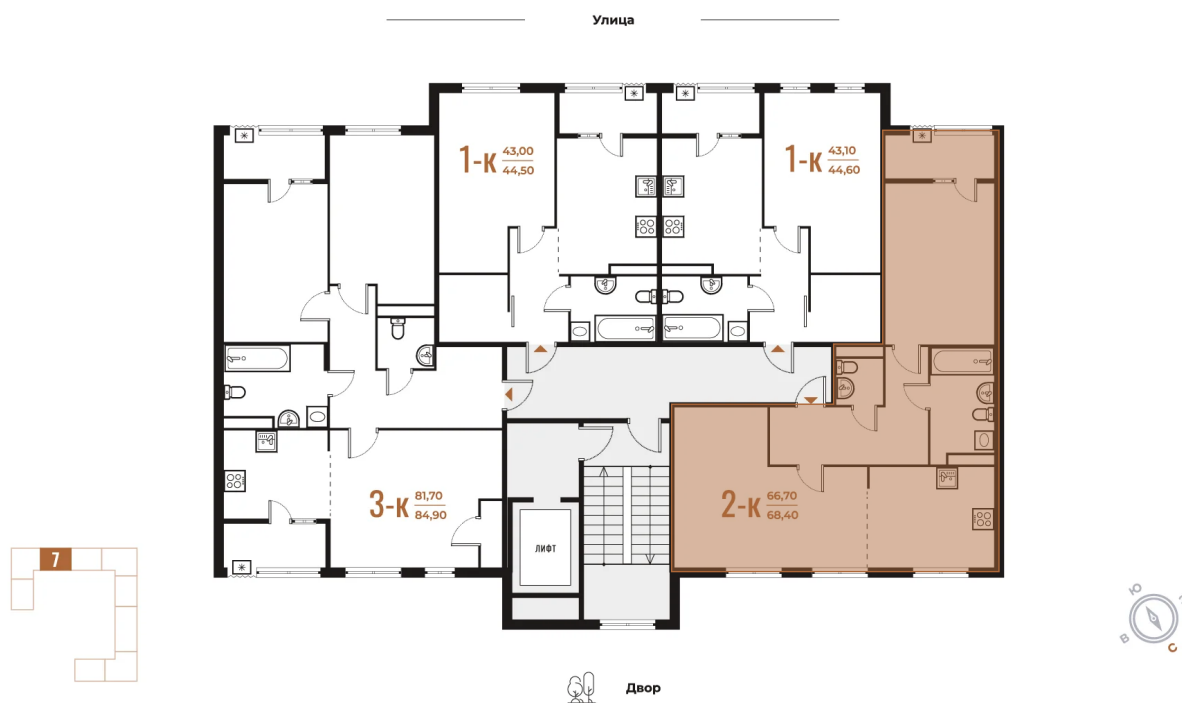

Номер: 202

Отсканируйте QR-код
и смотрите на сайте
novoe-letovo.ru

2 комнатная 68.4 м²

19 234 080 руб.

В ипотеку от 70 242 руб.

White Box

На улицу и двор

Двор

Не является публичной офертой, цена может быть скорректирована. Информация взята с сайта «novoe-letovo.ru»

На этаже 5

2 комнатная 68.4 м²

18.10.2024, 07:29

Не является публичной офертой, цена может быть скорректирована. Информация взята с сайта «novoe-letovo.ru»

На генплане Корпус 1

2 комнатная 68.4 м²

18.10.2024, 07:29

Не является публичной офертой, цена может быть скорректирована. Информация взята с сайта «novoe-letovo.ru»