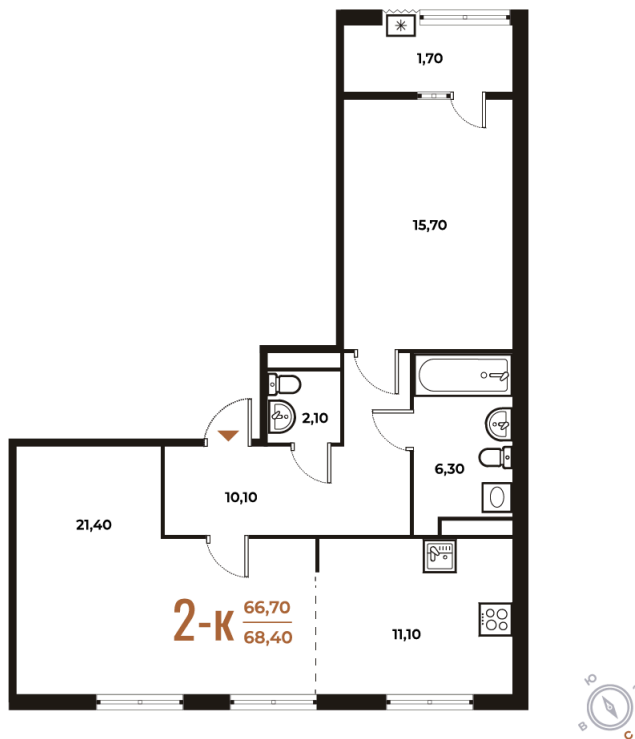

Номер: 202

Отсканируйте QR-код
и смотрите на сайте
novoe-letovo.ru

2 комнатная 68.4 м²

~~21 368 160 руб.~~

18 162 936 руб.

В ипотеку от 93 292 руб.

White Box

На улицу и двор