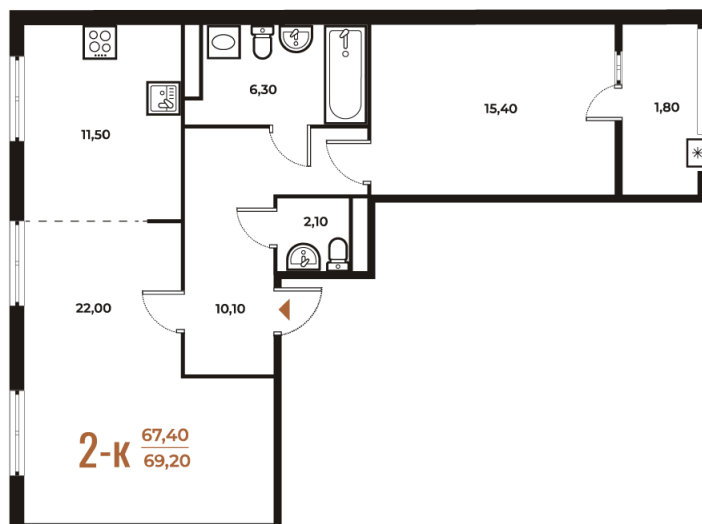

# 2 комнатная 69.2 м<sup>2</sup>

## 19 459 040 руб.

В ипотеку от 71 064 руб.

White Box

На улицу и двор

Двор

Улица

Корпус

Корпус 3

# На этаже 5

2 комнатная 69.2 м<sup>2</sup>

23.11.2024, 15:14

Не является публичной офертой, цена может быть скорректирована. Информация взята с сайта «новое-letovo.ru»

# На генплане Корпус 3

2 комнатная 69.2 м<sup>2</sup>

23.11.2024, 15:14

Не является публичной офертой, цена может быть скорректирована. Информация взята с сайта «[novoe-letovo.ru](http://novoe-letovo.ru)»