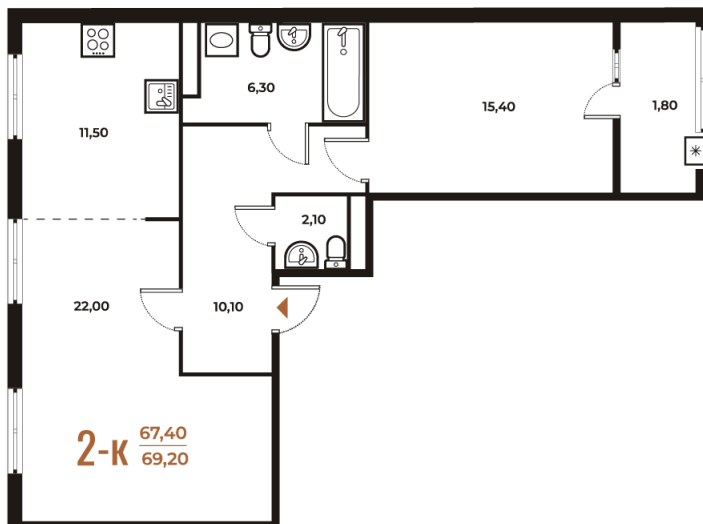

# 2 комнатная 69.2 м<sup>2</sup>

19 459 040 руб.

В ипотеку от 71 064 руб.

White Box

На улицу и двор

Двор

Улица

Корпус

Корпус 3

Этаж

5

Секция

24

08.09.2024, 03:13

Не является публичной офертой, цена может быть скорректирована. Информация взята с сайта «novoe-letovo.ru»

# На этаже 5

2 комнатная 69.2 м<sup>2</sup>

08.09.2024, 03:13

Не является публичной офертой, цена может быть скорректирована. Информация взята с сайта «novoe-letovo.ru»

# На генплане Корпус 3

2 комнатная 69.2 м<sup>2</sup>

08.09.2024, 03:13

Не является публичной офертой, цена может быть скорректирована. Информация взята с сайта «[novoe-letovo.ru](http://novoe-letovo.ru)»