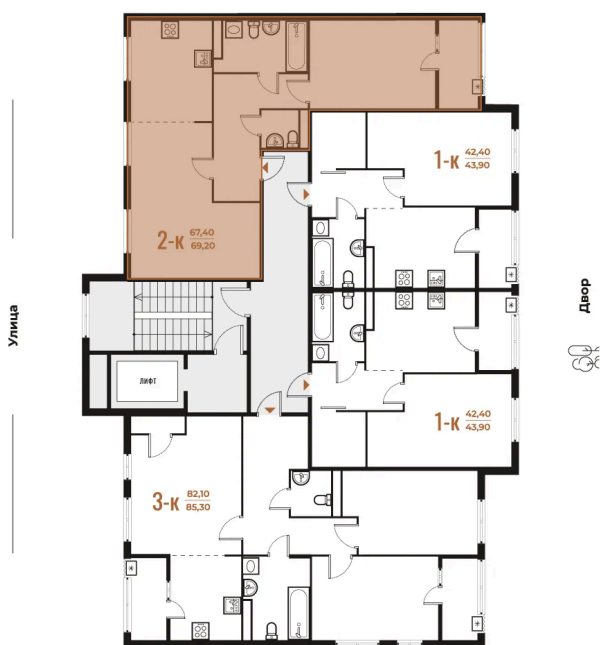

# 2 комнатная 69.2 м<sup>2</sup>

19 459 040 руб.

В ипотеку от 71 064 руб.

White Box

На улицу и двор

Двор

Улица

Корпус

Корпус 3

Этаж

5

Секция

24

08.09.2024, 03:13

Не является публичной офертой, цена может быть скорректирована. Информация взята с сайта «novoe-letovo.ru»

# На этаже 5

2 комнатная 69.2 м<sup>2</sup>

08.09.2024, 03:13

Не является публичной офертой, цена может быть скорректирована. Информация взята с сайта «novoe-letovo.ru»

# На генплане Корпус 3

2 комнатная 69.2 м<sup>2</sup>

08.09.2024, 03:13

Не является публичной офертой, цена может быть скорректирована. Информация взята с сайта «[novoe-letovo.ru](http://novoe-letovo.ru)»