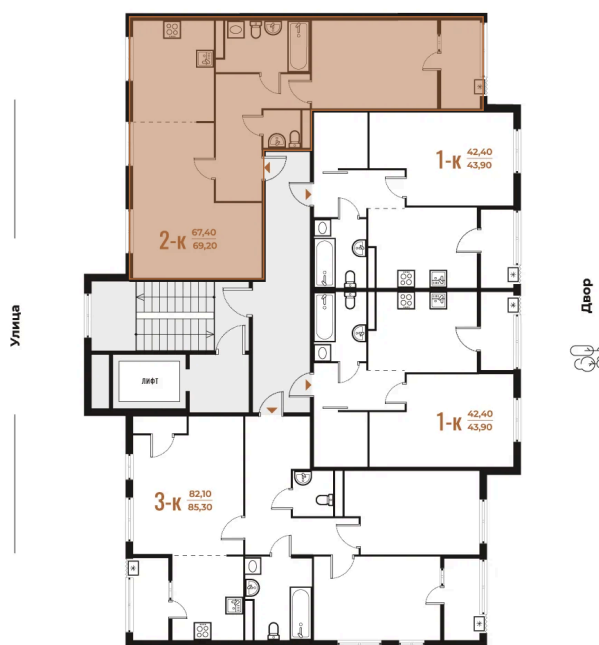

# 2 комнатная 69.2 м<sup>2</sup>

# На этаже 5

2 комнатная 69.2 м<sup>2</sup>

23.11.2024, 15:14

Не является публичной офертой, цена может быть скорректирована. Информация взята с сайта «новое-letovo.ru»

# На генплане Корпус 3

2 комнатная 69.2 м<sup>2</sup>

23.11.2024, 15:14

Не является публичной офертой, цена может быть скорректирована. Информация взята с сайта «[novoe-letovo.ru](http://novoe-letovo.ru)»