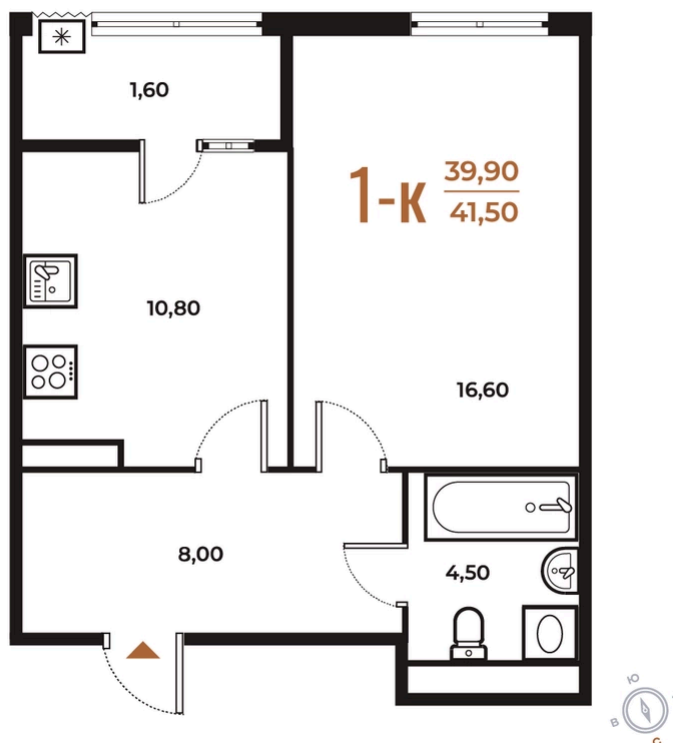

ЖК Новое Летово

Адрес

Улица Зимёнковская, 8
км от МКАД

Номер 529

Квартира 1-комнатная 41,5 м²

White Box

Вид на улицу

Вид улица

Корпус

Корпус 3

Секция

19

Этаж

6

12 931 400 руб

Ипотека от 38 066 руб/мес

Отсканируйте QR-код и смотрите на сайте
novoe-letovo.ru

На этаже 6

Квартира 1-комнатная 41,5 м²

Генплан, Корпус 3

Офис продаж

Адрес

г Москва, поселение Десеновское, ул
3-я Нововатутинская, д 13 к 1

Контакты