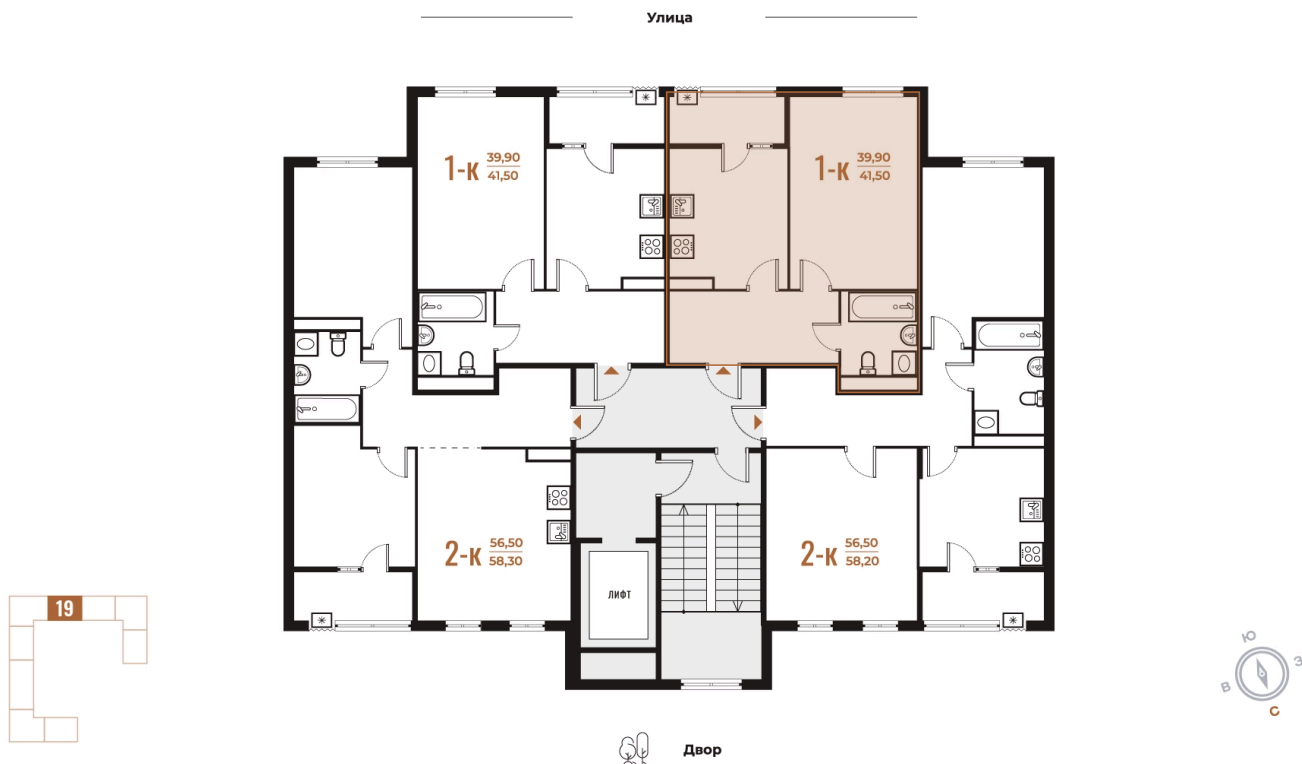

ЖК Новое Летово

Адрес

Улица Зимёнковская, 8
км от МКАД

Номер 529

Квартира 1-комнатная 41,5 м²

White Box

Вид на улицу

Вид улица

Отсканируйте QR-код и смотрите на сайте
novoe-letovo.ru

На этаже 6

Квартира 1-комнатная 41,5 м²

Генплан, Корпус 3

Офис продаж

Адрес

г Москва, поселение Десеновское, ул
3-я Нововатутинская, д 13 к 1

Контакты