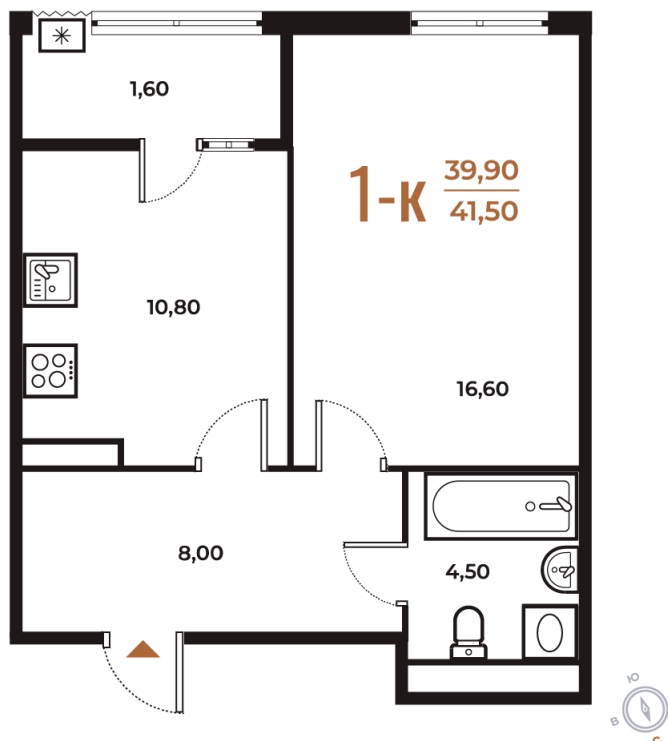

Номер: 529

Отсканируйте QR-код
и смотрите на сайте
novoe-letovo.ru

1 комнатная 41.5 м²

12 931 400 руб.

В ипотеку от 48 375 руб.

White Box

На улицу

Улица

Корпус

Корпус 3

Этаж

6

Секция

19

18.10.2024, 06:37

Не является публичной офертой, цена может быть скорректирована. Информация взята с сайта «novoe-letovo.ru»

На этаже 6

1 комнатная 41.5 м²

18.10.2024, 06:37

Не является публичной офертой, цена может быть скорректирована. Информация взята с сайта «novoe-letovo.ru»

На генплане Корпус 3

1 комнатная 41.5 м²

18.10.2024, 06:37