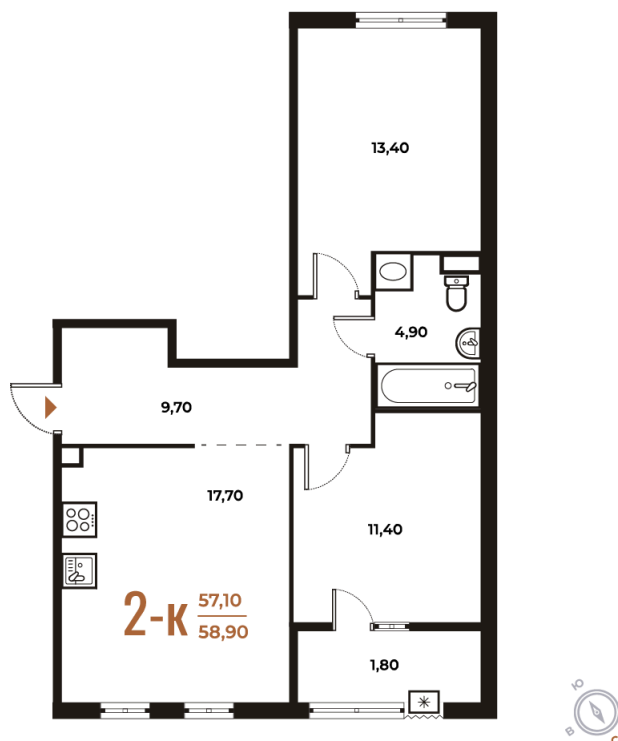

# 2 комнатная 58.9 м<sup>2</sup>

15 632 060 руб.

В ипотеку от 59 345 руб.

White Box

На улицу и двор

Двор

Улица

Корпус

Корпус 1

Этаж

2

Секция

6

22.11.2024, 10:30

Не является публичной офертой, цена может быть скорректирована. Информация взята с сайта «novoe-letovo.ru»

# На этаже 2

2 комнатная 58.9 м<sup>2</sup>

22.11.2024, 10:30

Не является публичной офертой, цена может быть скорректирована. Информация взята с сайта «novoe-letovo.ru»

# На генплане Корпус 1

2 комнатная 58.9 м<sup>2</sup>

22.11.2024, 10:30

Не является публичной офертой, цена может быть скорректирована. Информация взята с сайта «[novoe-letovo.ru](http://novoe-letovo.ru)»