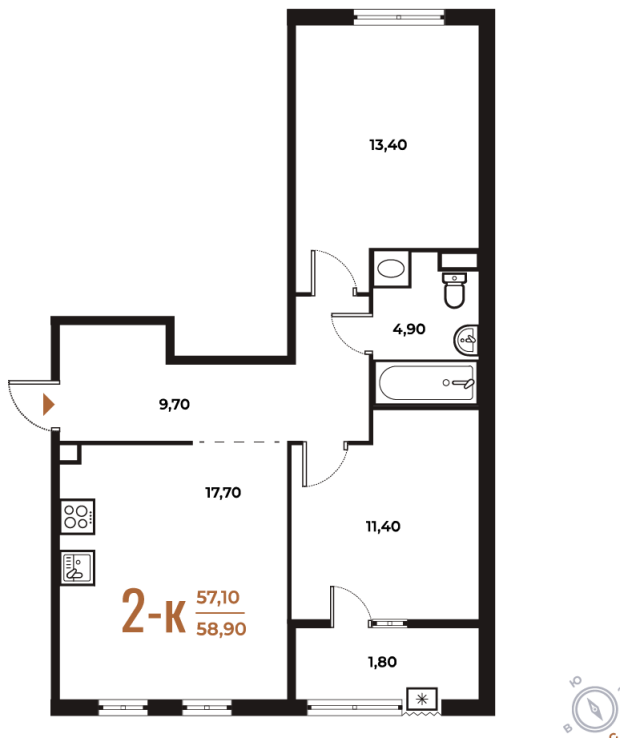

Номер: 166

2 комнатная 58.9 м²

Отсканируйте QR-код
и смотрите на сайте
novoe-letovo.ru

15 632 060 руб.

В ипотеку от 59 345 руб.

White Box

На улицу и двор

Двор

Улица

Корпус

Корпус 1

Этаж

2

Секция

6

18.10.2024, 07:16

Не является публичной офертой, цена может быть скорректирована. Информация взята с сайта «novoe-letovo.ru»

На этаже 2

2 комнатная 58.9 м²

18.10.2024, 07:16

Не является публичной офертой, цена может быть скорректирована. Информация взята с сайта «novoe-letovo.ru»

На генплане Корпус 1

2 комнатная 58.9 м²

18.10.2024, 07:16

Не является публичной офертой, цена может быть скорректирована. Информация взята с сайта «novoe-letovo.ru»