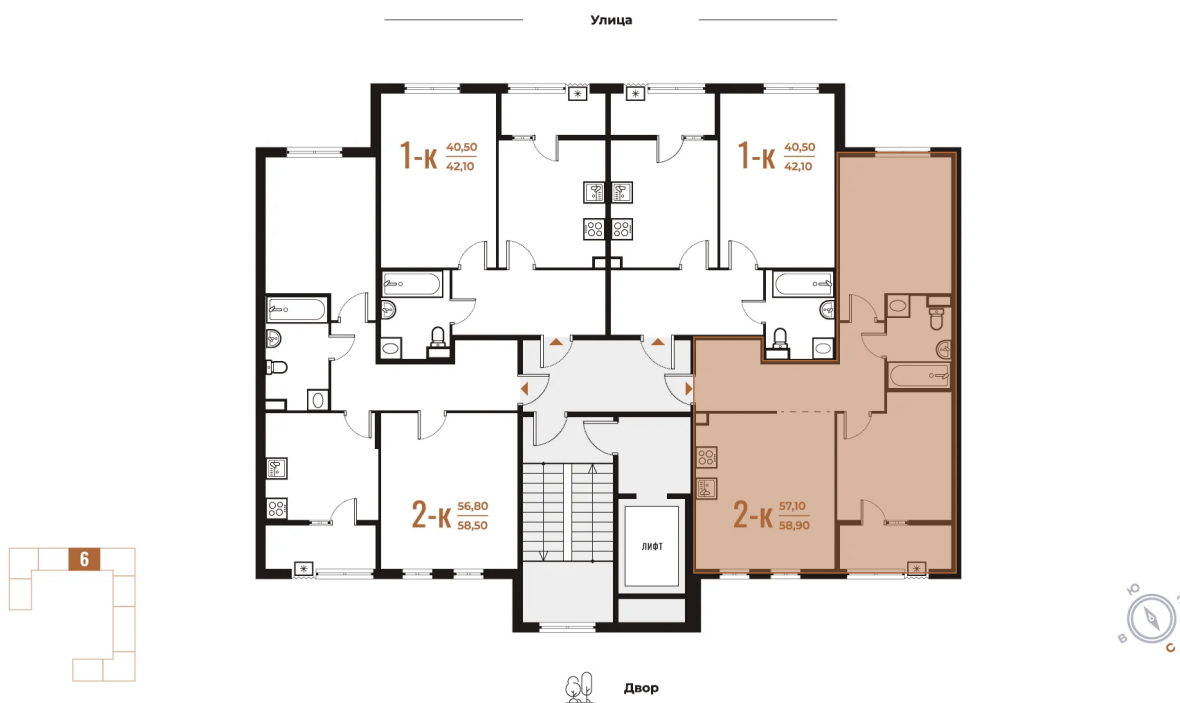

Номер: 166

2 комнатная 58.9 м²

Отсканируйте QR-код
и смотрите на сайте
novoe-letovo.ru

15 632 060 руб.

В ипотеку от 59 345 руб.

White Box

На улицу и двор

Двор

Не является публичной офертой, цена может быть скорректирована. Информация взята с сайта «novoe-letovo.ru»

На этаже 2

2 комнатная 58.9 м²

18.10.2024, 07:16

Не является публичной офертой, цена может быть скорректирована. Информация взята с сайта «novoe-letovo.ru»

На генплане Корпус 1

2 комнатная 58.9 м²

18.10.2024, 07:16

Не является публичной офертой, цена может быть скорректирована. Информация взята с сайта «novoe-letovo.ru»