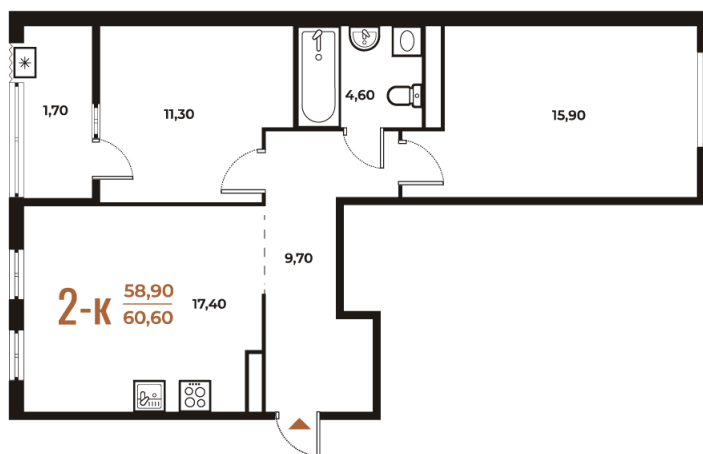

# 2 комнатная 60.6 м<sup>2</sup>

Отсканируйте QR-код  
и смотрите на сайте  
novoe-letovo.ru

## 17 555 820 руб.

В ипотеку от 66 764 руб.

White Box

На улицу и двор

Двор

Улица

Корпус

Корпус 3

# На этаже 5

2 комнатная 60.6 м<sup>2</sup>

08.09.2024, 02:20

Не является публичной офертой, цена может быть скорректирована. Информация взята с сайта «novoe-letovo.ru»

# На генплане Корпус 3

2 комнатная 60.6 м<sup>2</sup>

08.09.2024, 02:20

Не является публичной офертой, цена может быть скорректирована. Информация взята с сайта «[novoe-letovo.ru](http://novoe-letovo.ru)»