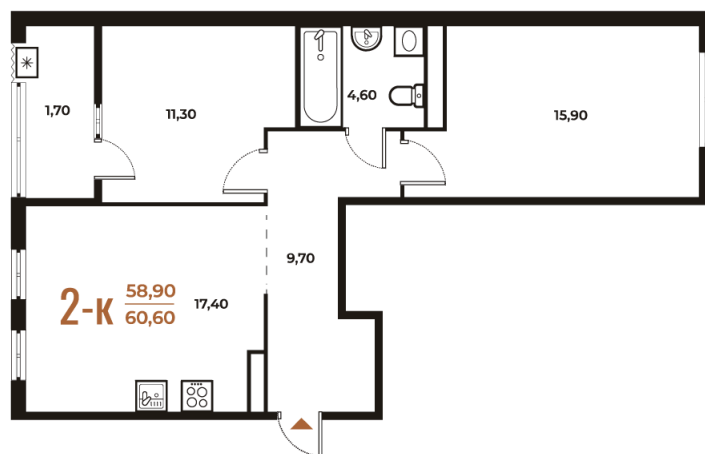

# 2 комнатная 60.6 м<sup>2</sup>

Отсканируйте QR-код  
и смотрите на сайте  
novoe-letovo.ru

## 17 555 820 руб.

В ипотеку от 66 764 руб.

White Box

На улицу и двор

Двор

Улица

Корпус

Корпус 3

# На этаже 5

2 комнатная 60.6 м<sup>2</sup>

21.11.2024, 21:37

Не является публичной офертой, цена может быть скорректирована. Информация взята с сайта «новое-letovo.ru»

# На генплане Корпус 3

2 комнатная 60.6 м<sup>2</sup>

21.11.2024, 21:37

Не является публичной офертой, цена может быть скорректирована. Информация взята с сайта «[novoe-letovo.ru](http://novoe-letovo.ru)»