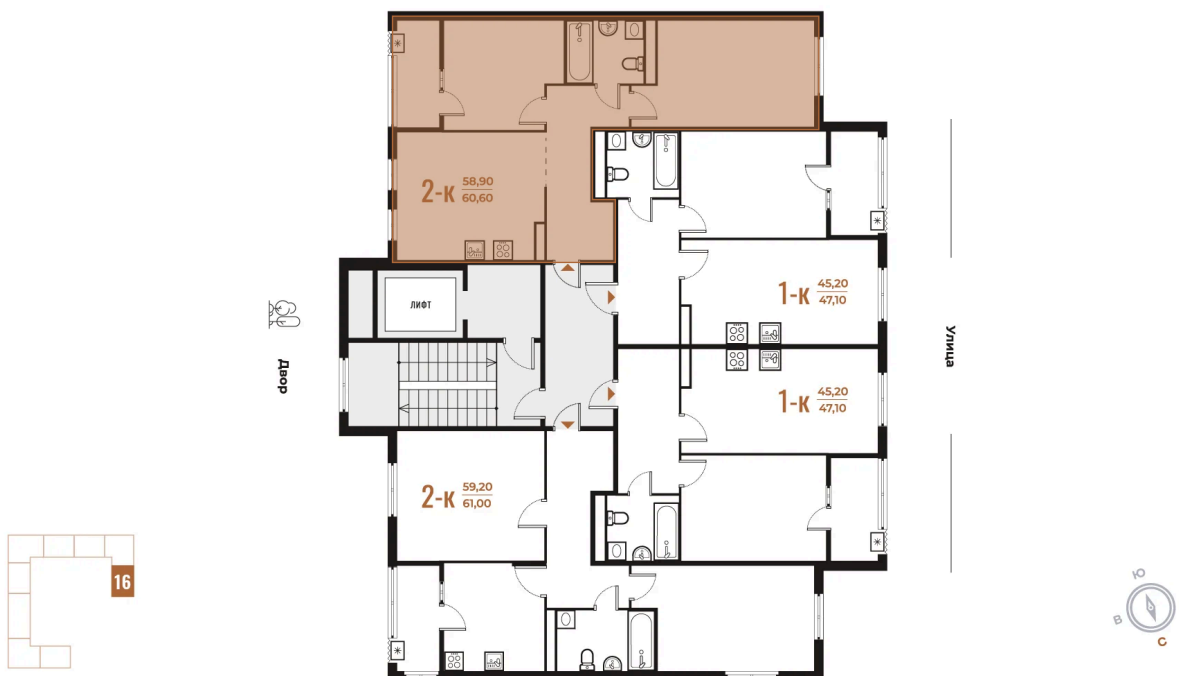

# На этаже 5

2 комнатная 60.6 м<sup>2</sup>

08.09.2024, 02:20

Не является публичной офертой, цена может быть скорректирована. Информация взята с сайта «novoe-letovo.ru»

# На генплане Корпус 3

2 комнатная 60.6 м<sup>2</sup>

08.09.2024, 02:20

Не является публичной офертой, цена может быть скорректирована. Информация взята с сайта «[novoe-letovo.ru](http://novoe-letovo.ru)»