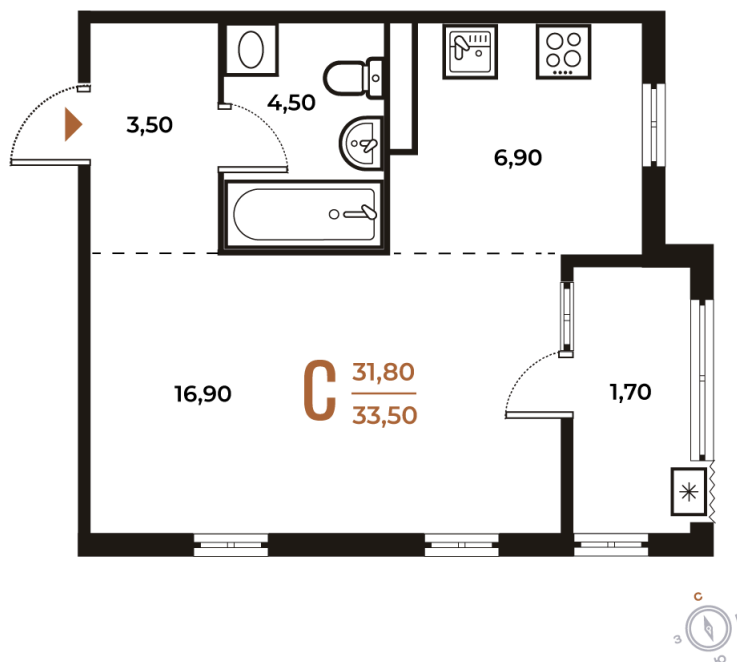

Номер: 281

Студия 33.5 м²

Отсканируйте QR-код
и смотрите на сайте
novoe-letovo.ru

10 525 700 руб.

В ипотеку от 39 387 руб.

White Box

Во двор

Двор

Корпус

Корпус 2

Этаж

4

Секция

10

22.12.2024, 11:09

Не является публичной офертой, цена может быть скорректирована. Информация взята с сайта «novoe-letovo.ru»

На этаже 4

Студия 33.5 м²

22.12.2024, 11:09

Не является публичной офертой, цена может быть скорректирована. Информация взята с сайта «novoe-letovo.ru»

На генплане Корпус 2

Студия 33.5 м²

22.12.2024, 11:09

Не является публичной офертой, цена может быть скорректирована. Информация взята с сайта «novoe-letovo.ru»