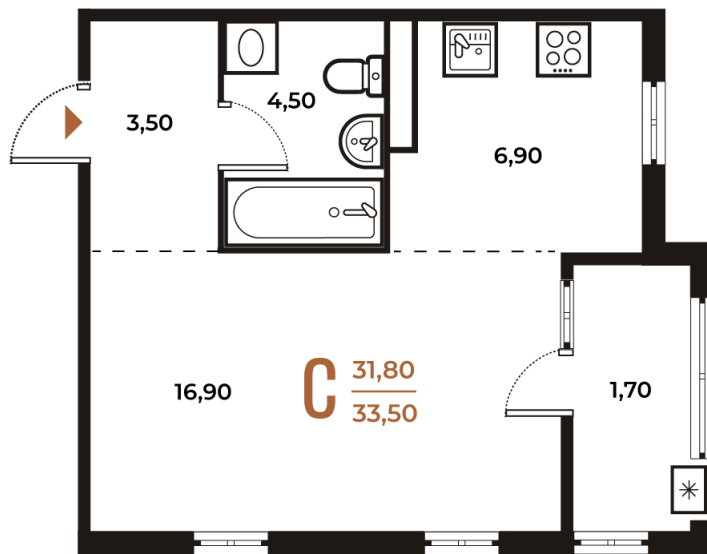

Номер: 281

Студия 33.5 м²

Отсканируйте QR-код
и смотрите на сайте
novoe-letovo.ru

10 525 700 руб.

В ипотеку от 39 387 руб.

White Box

Во двор

Двор

Корпус

Корпус 2

Этаж

4

Секция

10

08.09.2024, 00:19

Не является публичной офертой, цена может быть скорректирована. Информация взята с сайта «novoe-letovo.ru»

На этаже 4

Студия 33.5 м²

08.09.2024, 00:19

Не является публичной офертой, цена может быть скорректирована. Информация взята с сайта «novoe-letovo.ru»

На генплане Корпус 2

Студия 33.5 м²

08.09.2024, 00:19

Не является публичной офертой, цена может быть скорректирована. Информация взята с сайта «novoe-letovo.ru»