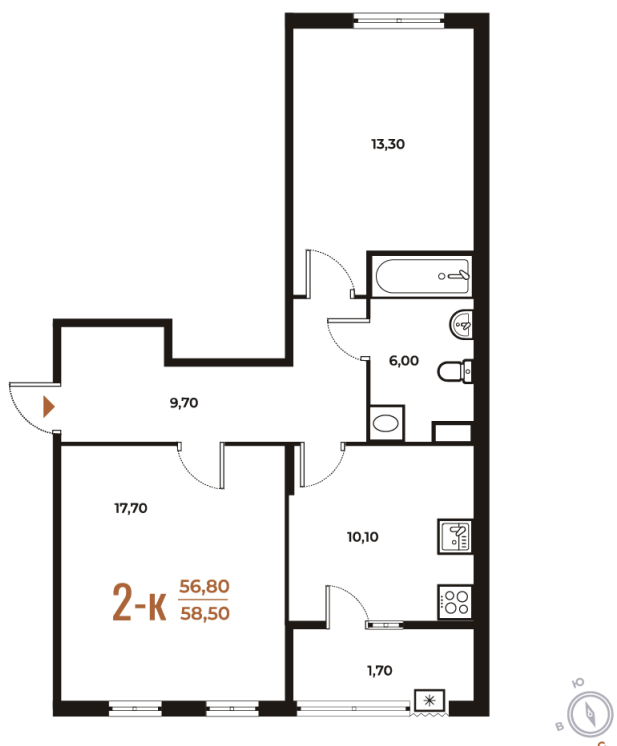

Номер: 514

2 комнатная 58.5 м²

Отсканируйте QR-код
и смотрите на сайте
novoe-letovo.ru

15 882 750 руб.

В ипотеку от 57 876 руб.

White Box

На улицу и двор

Двор

Улица

Корпус

Корпус 3

Этаж

2

Секция

19

21.12.2024, 16:44

Не является публичной офертой, цена может быть скорректирована. Информация взята с сайта «novoe-letovo.ru»

На этаже 2

2 комнатная 58.5 м²

21.12.2024, 16:44

Не является публичной офертой, цена может быть скорректирована. Информация взята с сайта «novoe-letovo.ru»

На генплане Корпус 3

2 комнатная 58.5 м²

21.12.2024, 16:44

Не является публичной офертой, цена может быть скорректирована. Информация взята с сайта «novoe-letovo.ru»