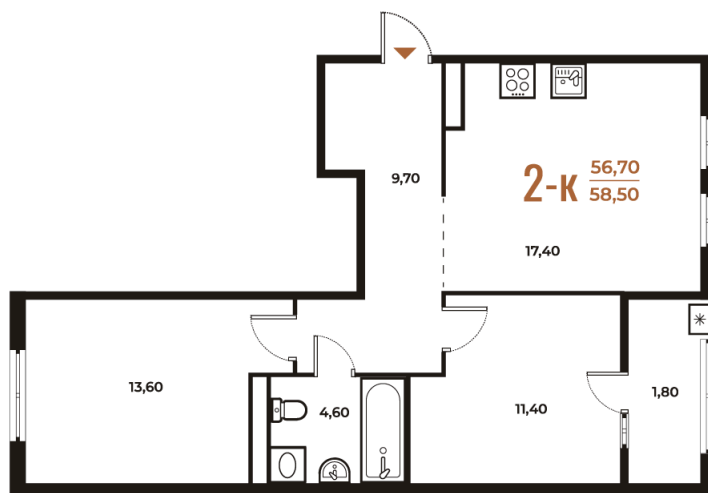

Номер: 581

2 комнатная 58.5 м²

Отсканируйте QR-код
и смотрите на сайте
novoe-letovo.ru

16 157 700 руб.

В ипотеку от 61 390 руб.

White Box

На улицу и двор

Двор

Улица

Корпус

Корпус 3

Этаж

6

Секция

21

22.11.2024, 04:02

Не является публичной офертой, цена может быть скорректирована. Информация взята с сайта «novoe-letovo.ru»

На этаже 6

2 комнатная 58.5 м²

22.11.2024, 04:02

Не является публичной офертой, цена может быть скорректирована. Информация взята с сайта «novoe-letovo.ru»

На генплане Корпус 3

2 комнатная 58.5 м²

22.11.2024, 04:02

Не является публичной офертой, цена может быть скорректирована. Информация взята с сайта «novoe-letovo.ru»