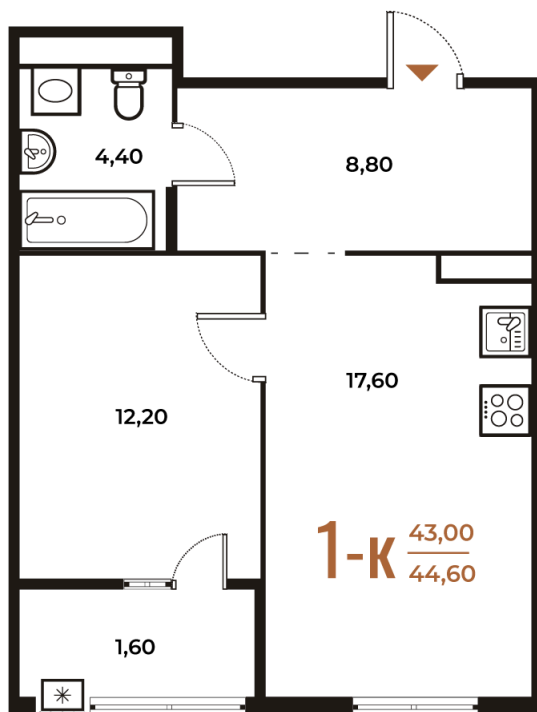

Номер: 371

Отсканируйте QR-код
и смотрите на сайте
novoe-letovo.ru

1 комнатная 44.6 м²

13 955 340 руб.

В ипотеку от 52 853 руб.

White Box

Во двор

Двор

Корпус

Корпус 2

Этаж

7

Секция

13

08.09.2024, 02:57

Не является публичной офертой, цена может быть скорректирована. Информация взята с сайта «novoe-letovo.ru»

На этаже 7

1 комнатная 44.6 м²

08.09.2024, 02:57

Не является публичной офертой, цена может быть скорректирована. Информация взята с сайта «novoe-letovo.ru»

На генплане Корпус 2

1 комнатная 44.6 м²

08.09.2024, 02:57