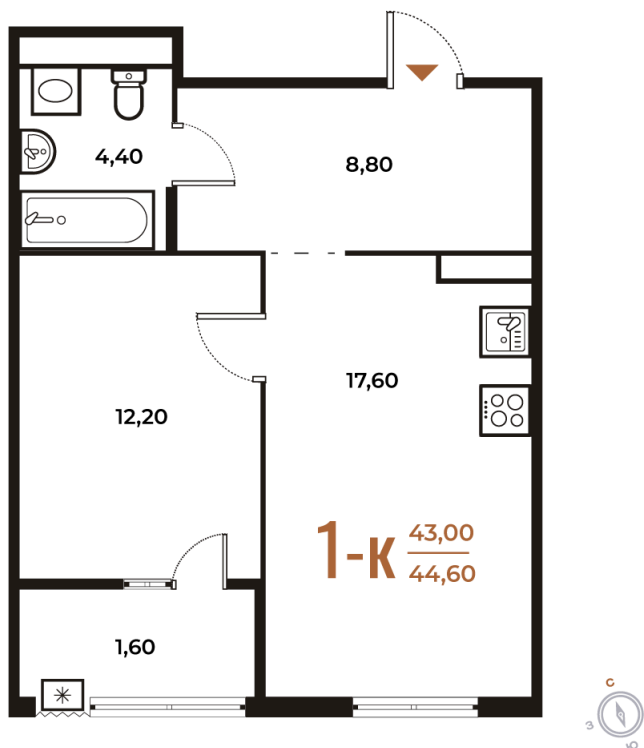

Номер: 371

Отсканируйте QR-код
и смотрите на сайте
novoe-letovo.ru

1 комнатная 44.6 м²

~~15 502 960 руб.~~

13 177 516 руб.

В ипотеку от 55 245 руб.

White Box

Во двор

Кухня-гостиная

Корпус

Корпус 2

Этаж

7

Секция

13

Адрес офиса продаж