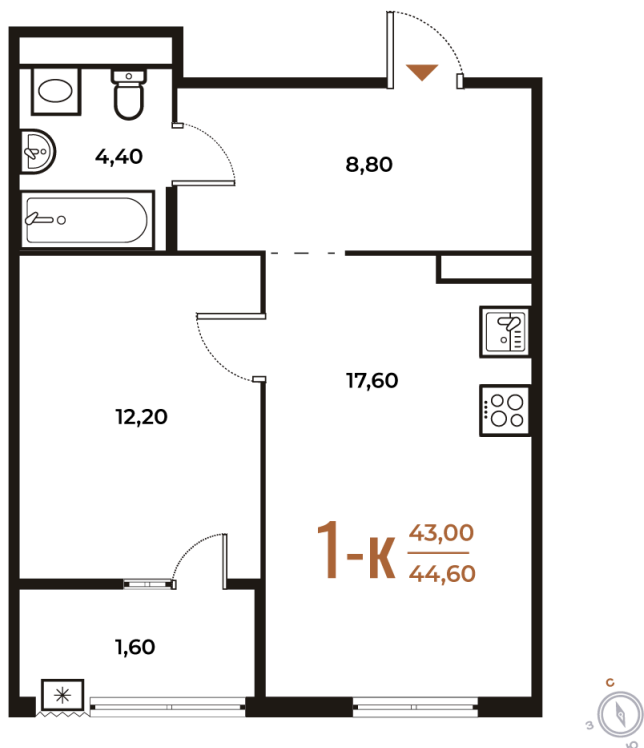

Номер: 371

Отсканируйте QR-код
и смотрите на сайте
novoe-letovo.ru

1 комнатная 44.6 м²

~~16 667 020 руб.~~

14 166 967 руб.

В ипотеку от 60 095 руб.

White Box

Кухня-гостиная

Корпус

Корпус 2

Этаж

7

Секция

13

20.08.2025 13:51 (Мск)

Не является публичной офертой, цена может быть скорректирована. Информация взята с сайта «novoe-letovo.ru»

На этаже 7

1 комнатная 44.6 м²

20.08.2025 13:51 (Мск)

Не является публичной офертой, цена может быть скорректирована. Информация взята с сайта «novoe-letovo.ru»

На генплане Корпус 2

1 комнатная 44.6 м²

20.08.2025 13:51 (Мск)