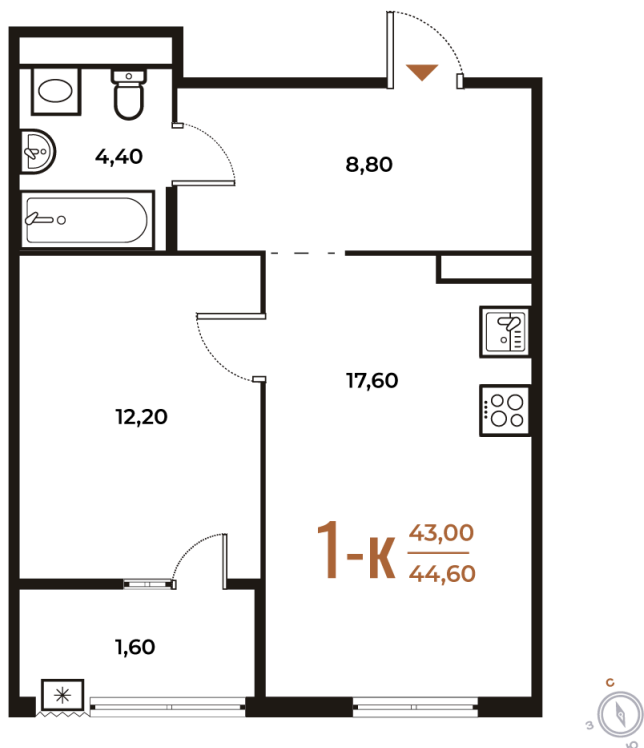

Номер: 371

Отсканируйте QR-код
и смотрите на сайте
novoe-letovo.ru

1 комнатная 44.6 м²

13 955 340 руб.

В ипотеку от 52 853 руб.

White Box

Во двор

Двор

Корпус

Корпус 2

Этаж

7

Секция

13

23.11.2024, 15:21

Не является публичной офертой, цена может быть скорректирована. Информация взята с сайта «novoe-letovo.ru»

На этаже 7

1 комнатная 44.6 м²

23.11.2024, 15:21

Не является публичной офертой, цена может быть скорректирована. Информация взята с сайта «novoe-letovo.ru»

На генплане Корпус 2

1 комнатная 44.6 м²

23.11.2024, 15:21