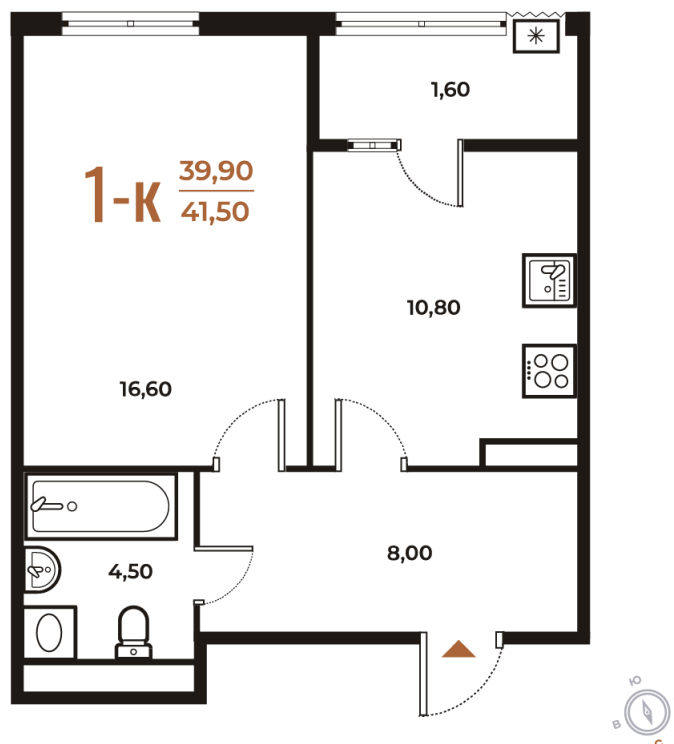

Номер: 524

Отсканируйте QR-код
и смотрите на сайте
novoe-letovo.ru

1 комнатная 41.5 м²

12 931 400 руб.

В ипотеку от 48 375 руб.

White Box

На улицу

Улица

Корпус

Корпус 3

Этаж

5

Секция

19

22.12.2024, 03:24

Не является публичной офертой, цена может быть скорректирована. Информация взята с сайта «novoe-letovo.ru»

На этаже 5

1 комнатная 41.5 м²

22.12.2024, 03:24

Не является публичной офертой, цена может быть скорректирована. Информация взята с сайта «novoe-letovo.ru»

На генплане Корпус 3

1 комнатная 41.5 м²

22.12.2024, 03:24