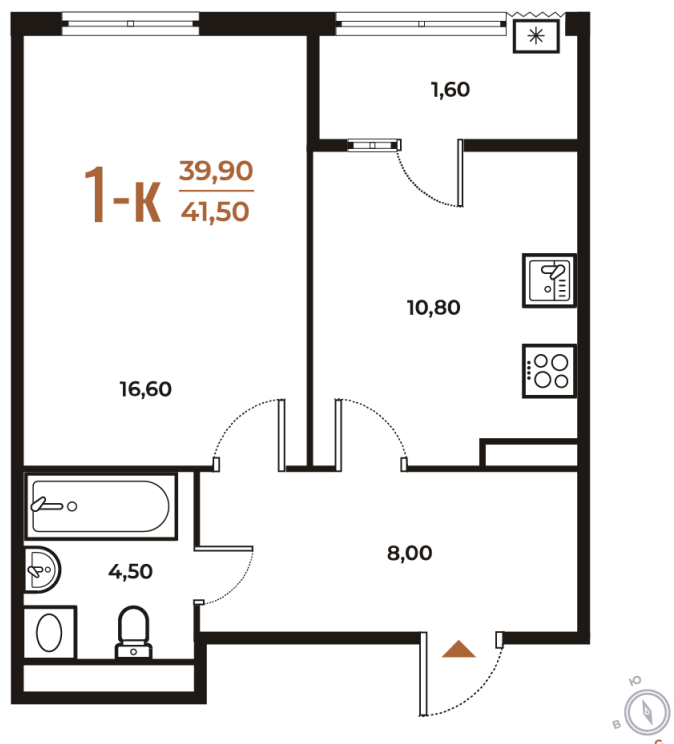

Номер: 524

Отсканируйте QR-код
и смотрите на сайте
novoe-letovo.ru

1 комнатная 41.5 м²

~~15 446 300 руб.~~

13 129 355 руб.

В ипотеку от 51 198 руб.

White Box

На улицу