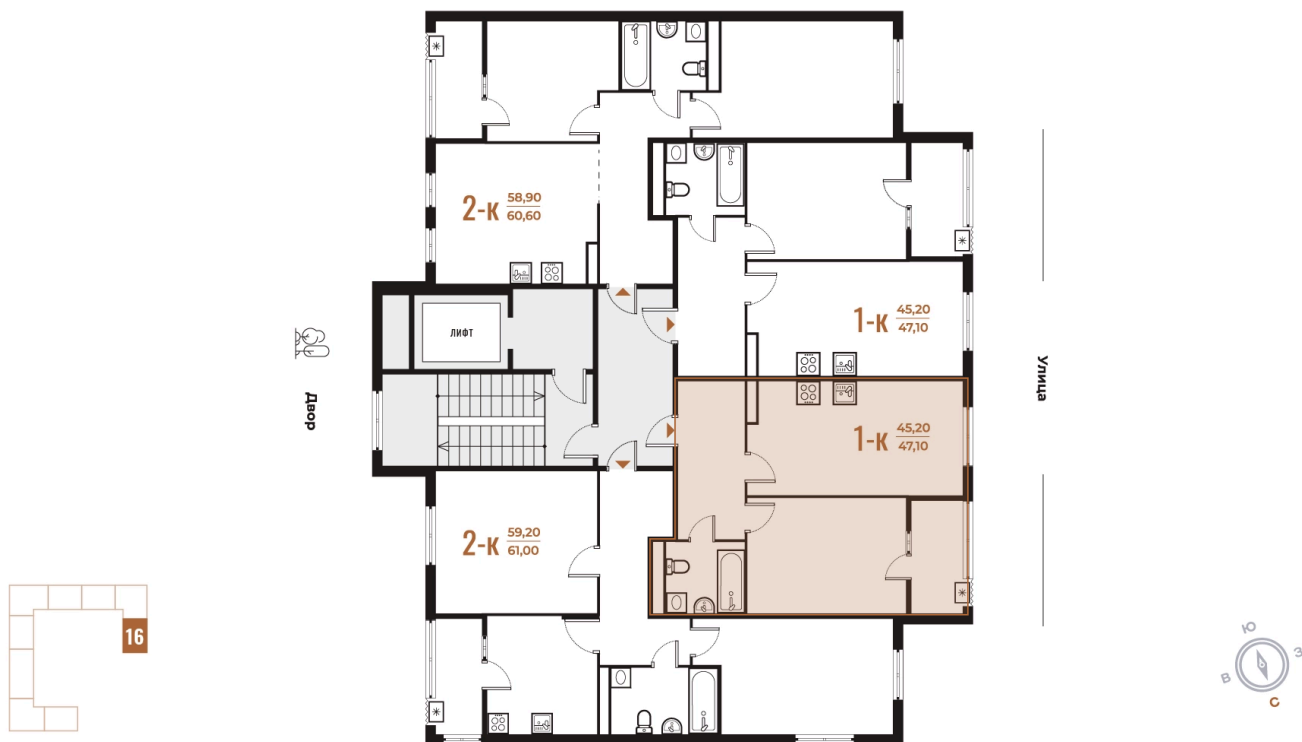

На этаже 6

Квартира 1-комнатная 47,1 м²