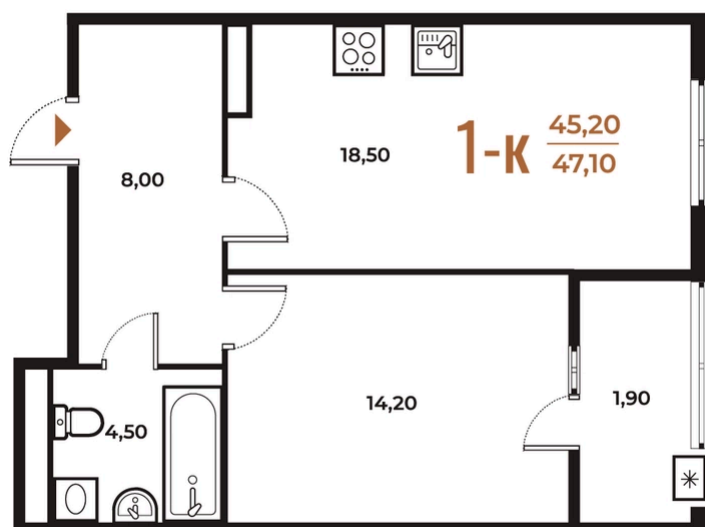

# ЖК Новое Лето

Номер 451

# Квартира 1-комнатная 47,1 м<sup>2</sup>

White Box

Вид на улицу

Вид улица

Корпус

Корпус 3

Секция

16

Этаж

6

## 13 715 520 руб

Ипотека от 51 854 руб/мес

Отсканируйте QR-код и смотрите на сайте  
novoe-letovo.ru

На этаже 6

Квартира 1-комнатная 47,1 м<sup>2</sup>

Генплан, Корпус 3