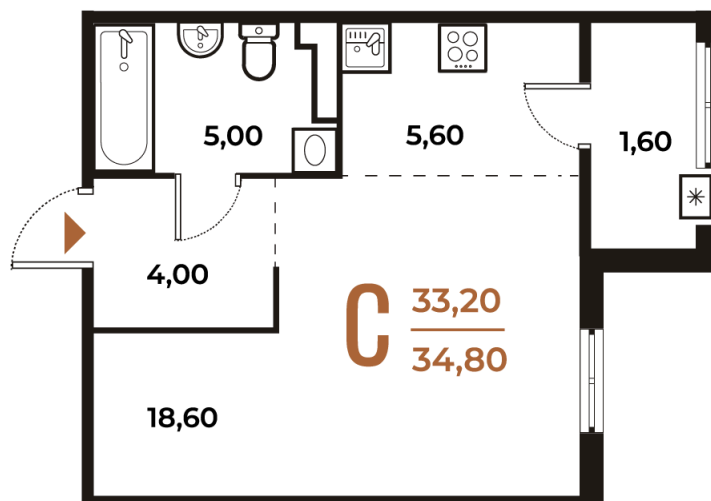

Номер: 105

Студия 34.8 м²

Отсканируйте QR-код
и смотрите на сайте
novoe-letovo.ru

~~13 102 200 руб.~~

11 136 870 руб.

В ипотеку от 43 429 руб.

White Box

На улицу

12.05.2025 23:47 (Мск)

Не является публичной офертой, цена
может быть скорректирована. Информация
взята с сайта «novoe-letovo.ru»

На этаже 7

Студия 34.8 м²

Адрес офиса продаж

г Москва, поселение Десеновское, ул 3-я Нововатутинская, д 13 к 1

12.05.2025 23:47 (Мск)

Не является публичной офертой, цена может быть скорректирована. Информация взята с сайта «novoe-letovo.ru»

На генплане Корпус 1

Студия 34.8 м²

Адрес офиса продаж

г Москва, поселение Десеновское, ул 3-я
Нововатутинская, д 13 к 1