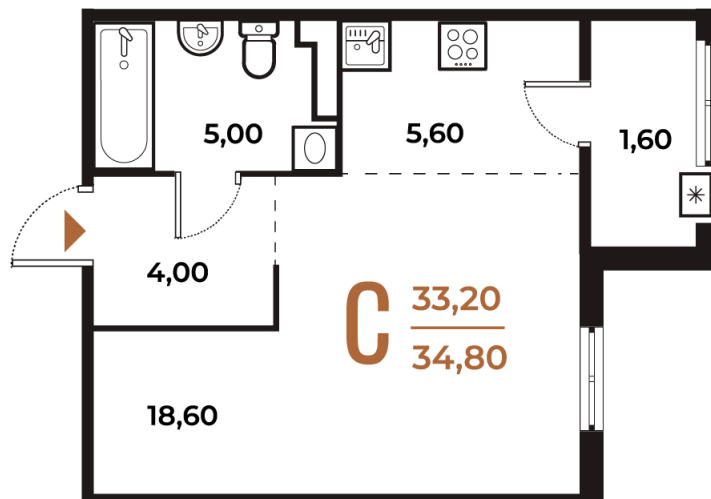

Номер: 105

Студия 34.8 м²

Отсканируйте QR-код
и смотрите на сайте
novoe-letovo.ru

10 968 960 руб.

В ипотеку от 41 051 руб.

White Box

На улицу

Улица

Корпус

Корпус 1

Этаж

7

Секция

3

18.10.2024, 05:01

Не является публичной офертой, цена может быть скорректирована. Информация взята с сайта «novoe-letovo.ru»

На этаже 7

Студия 34.8 м²

18.10.2024, 05:01

Не является публичной офертой, цена может быть скорректирована. Информация взята с сайта «novoe-letovo.ru»

На генплане Корпус 1

Студия 34.8 м²

18.10.2024, 05:01

Не является публичной офертой, цена может быть скорректирована. Информация взята с сайта «novoe-letovo.ru»