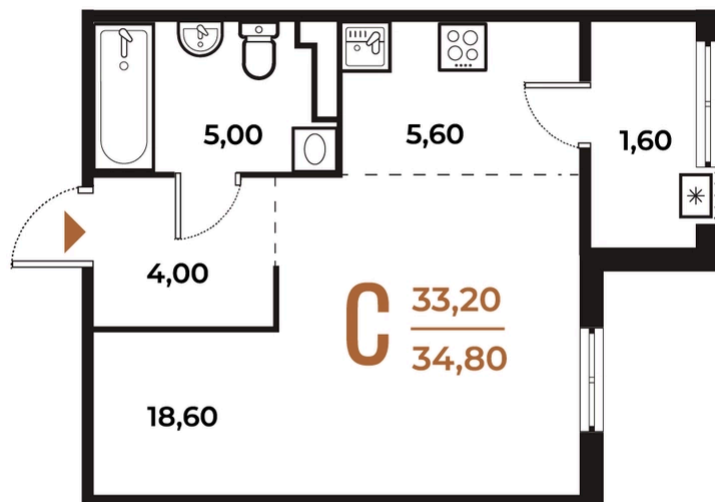

ЖК Новое Летово

Адрес

Улица Зимёнковская, 8
км от МКАД

Номер 105

Студия 34,8 м²

White Box

Вид на улицу

Вид улицы

Корпус

Корпус 1

Секция

3

Этаж

7

10 968 960 руб

Ипотека от 32 289 руб/мес

Отсканируйте QR-код и смотрите на сайте
novoe-letovo.ru

На этаже 7

Студия 34,8 м²

Генплан, Корпус 1

Офис продаж

Адрес

г Москва, поселение Десеновское, ул
3-я Нововатутинская, д 13 к 1

Контакты