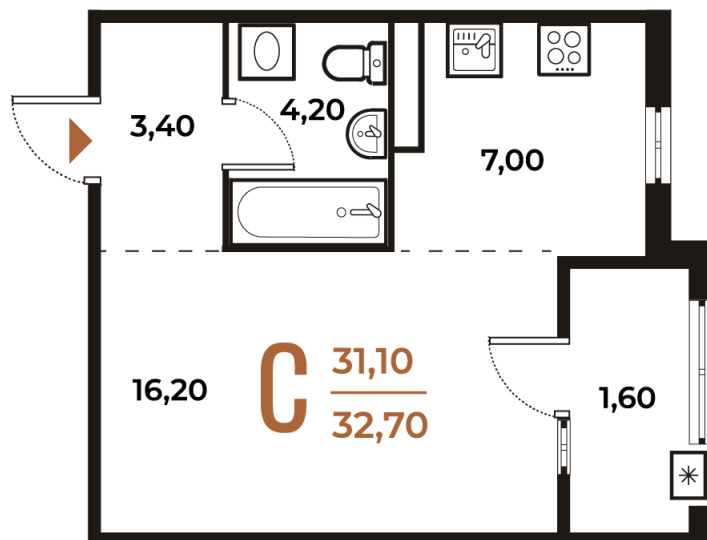

Номер: 73

Студия 32.7 м²

Отсканируйте QR-код
и смотрите на сайте
novoe-letovo.ru

10 274 340 руб.

В ипотеку от 38 447 руб.

White Box

На улицу

Улица

Корпус

Корпус 1

Этаж

4

Секция

3

22.11.2024, 01:57

Не является публичной офертой, цена может быть скорректирована. Информация взята с сайта «novoe-letovo.ru»

На этаже 4

Студия 32.7 м²

22.11.2024, 01:57

Не является публичной офертой, цена может быть скорректирована. Информация взята с сайта «novoe-letovo.ru»

На генплане Корпус 1

Студия 32.7 м²

22.11.2024, 01:57

Не является публичной офертой, цена может быть скорректирована. Информация взята с сайта «novoe-letovo.ru»