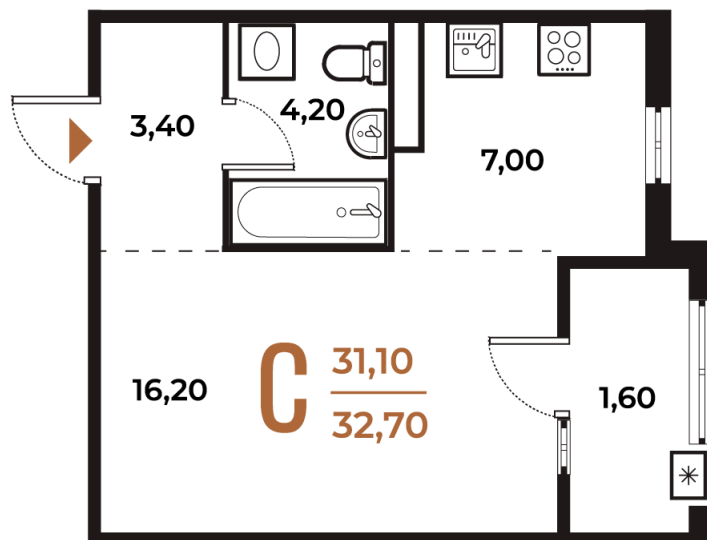

Номер: 73

Студия 32.7 м²

Отсканируйте QR-код
и смотрите на сайте
novoe-letovo.ru

10 274 340 руб.

В ипотеку от 38 447 руб.

White Box

На улицу

Улица

Корпус

Корпус 1

Этаж

4

Секция

3

18.10.2024, 06:33

Не является публичной офертой, цена может быть скорректирована. Информация взята с сайта «novoe-letovo.ru»

На этаже 4

Студия 32.7 м²

18.10.2024, 06:33

Не является публичной офертой, цена может быть скорректирована. Информация взята с сайта «novoe-letovo.ru»

На генплане Корпус 1

Студия 32.7 м²

18.10.2024, 06:33

Не является публичной офертой, цена может быть скорректирована. Информация взята с сайта «novoe-letovo.ru»