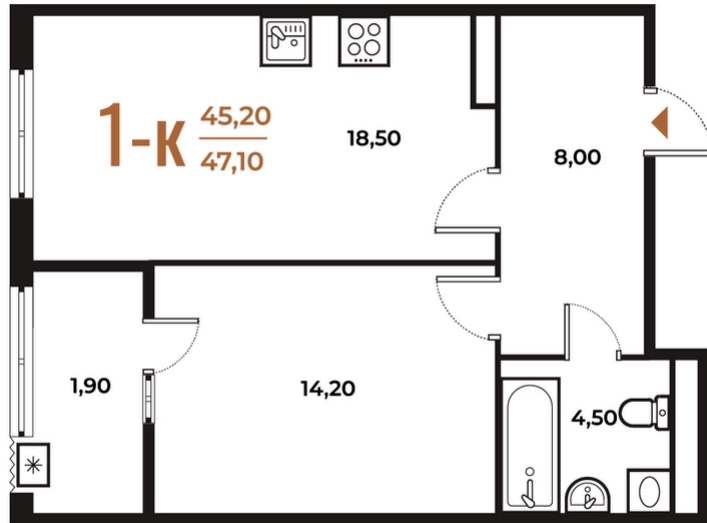

ЖК Новое Летово

Номер 246

Квартира 1-комнатная 47,1 м²

White Box

Вид на улицу

Вид улица

Корпус

Корпус 1

Секция

9

Этаж

3

14 384 340 руб

Ипотека от 54 446 руб/мес

Отсканируйте QR-код и смотрите на сайте
novoe-letovo.ru

На этаже 3

Квартира 1-комнатная 47,1 м²

Генплан, Корпус 1