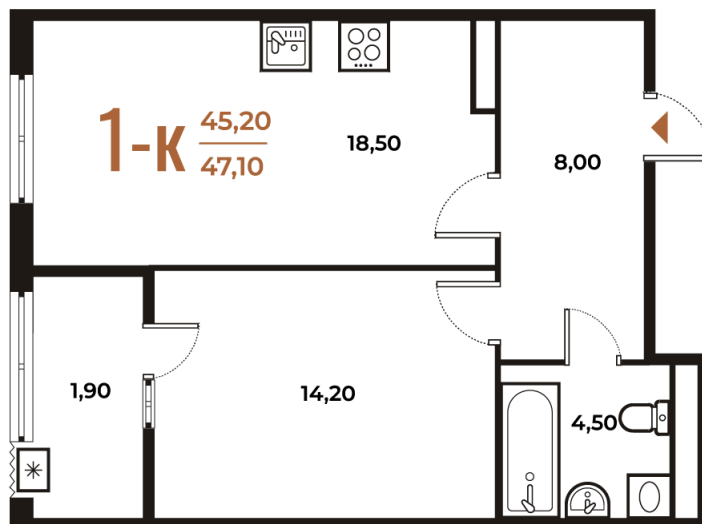

# 1 комнатная 47.1 м<sup>2</sup>

14 384 340 руб.

В ипотеку от 54 446 руб.

White Box

На улицу

Улица

Корпус

Корпус 1

# На этаже 3

1 комнатная 47.1 м<sup>2</sup>

08.09.2024, 01:21

Не является публичной офертой, цена может быть скорректирована. Информация взята с сайта «novoe-letovo.ru»

# На генплане Корпус 1

1 комнатная 47.1 м<sup>2</sup>

08.09.2024, 01:21

Не является публичной офертой, цена может быть скорректирована. Информация взята с сайта «[novoe-letovo.ru](http://novoe-letovo.ru)»