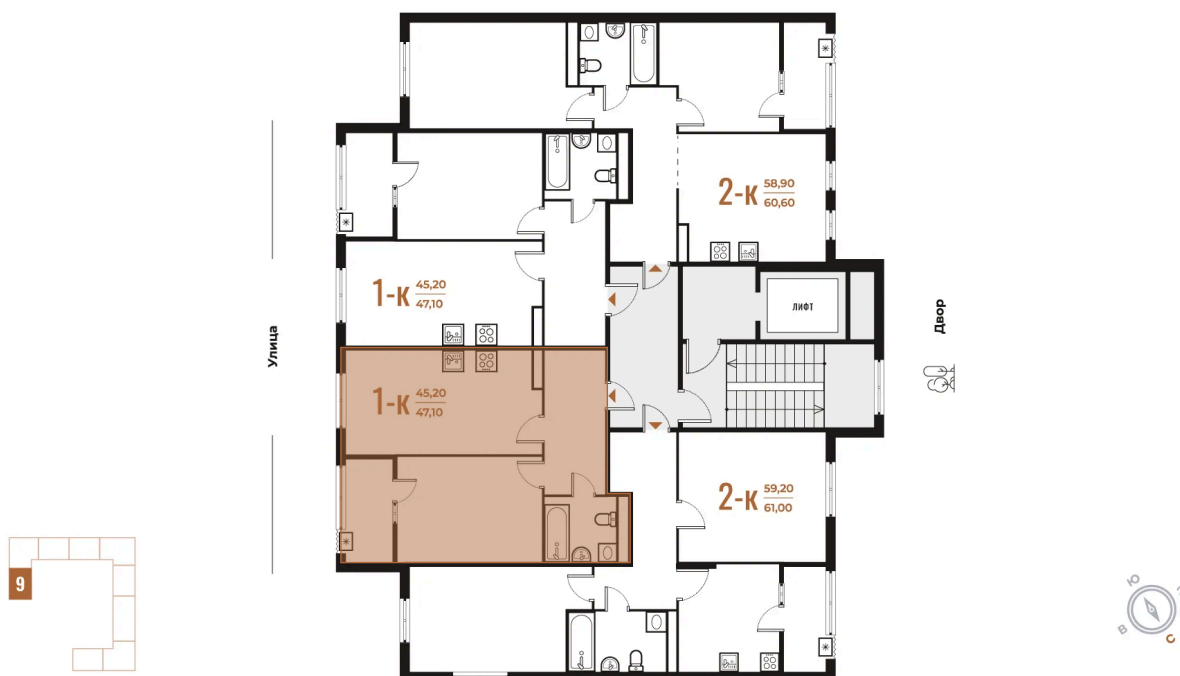

Этаж

3

Секция

9

08.09.2024, 01:21

Не является публичной офертой, цена может быть скорректирована. Информация взята с сайта «novoe-letovo.ru»

# На этаже 3

1 комнатная 47.1 м<sup>2</sup>

08.09.2024, 01:21

Не является публичной офертой, цена может быть скорректирована. Информация взята с сайта «novoe-letovo.ru»

# На генплане Корпус 1

1 комнатная 47.1 м<sup>2</sup>

08.09.2024, 01:21

Не является публичной офертой, цена может быть скорректирована. Информация взята с сайта «[novoe-letovo.ru](http://novoe-letovo.ru)»