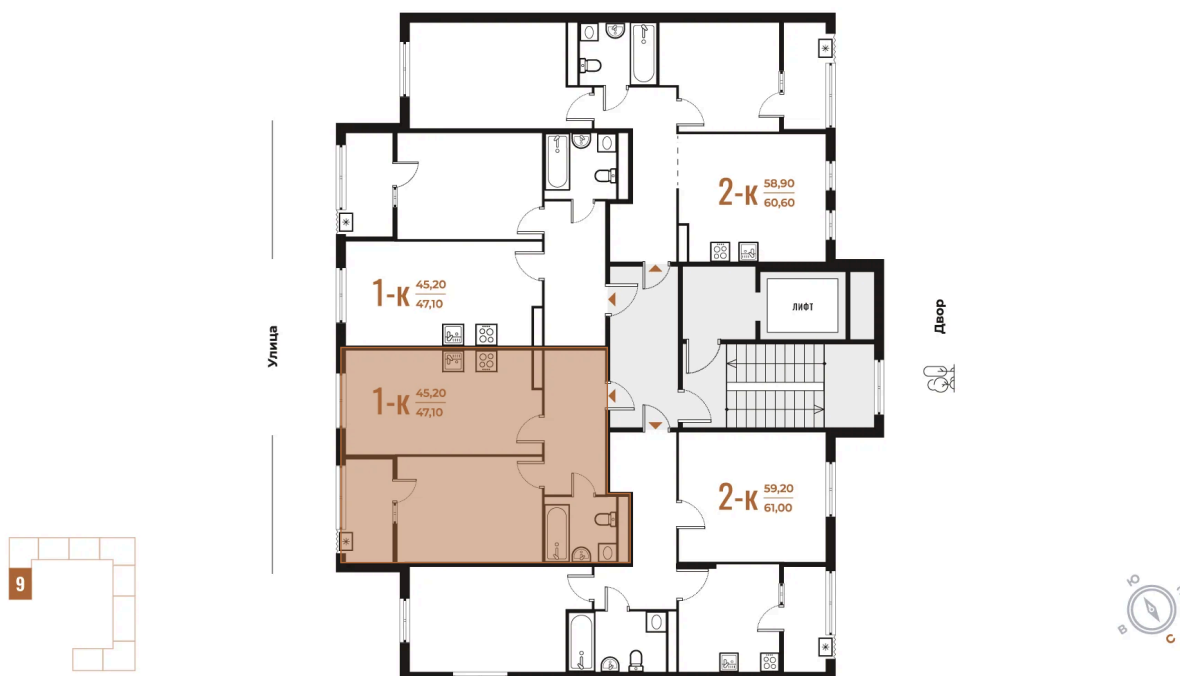

# На этаже 4

1 комнатная 47.1 м<sup>2</sup>

22.12.2024, 04:07

Не является публичной офертой, цена может быть скорректирована. Информация взята с сайта «novoe-letovo.ru»

# На генплане Корпус 1

1 комнатная 47.1 м<sup>2</sup>

22.12.2024, 04:07

Не является публичной офертой, цена может быть скорректирована. Информация взята с сайта «[novoe-letovo.ru](http://novoe-letovo.ru)»