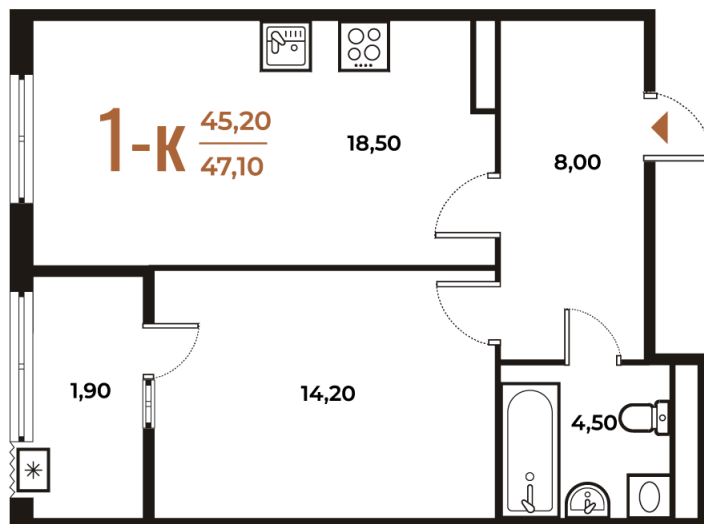

# 1 комнатная 47.1 м<sup>2</sup>

14 384 340 руб.

В ипотеку от 54 446 руб.

White Box

На улицу

Улица

Корпус

Корпус 1

# На этаже 4

1 комнатная 47.1 м<sup>2</sup>

08.09.2024, 02:06

Не является публичной офертой, цена может быть скорректирована. Информация взята с сайта «novoe-letovo.ru»

# На генплане Корпус 1

1 комнатная 47.1 м<sup>2</sup>

08.09.2024, 02:06

Не является публичной офертой, цена может быть скорректирована. Информация взята с сайта «[novoe-letovo.ru](http://novoe-letovo.ru)»