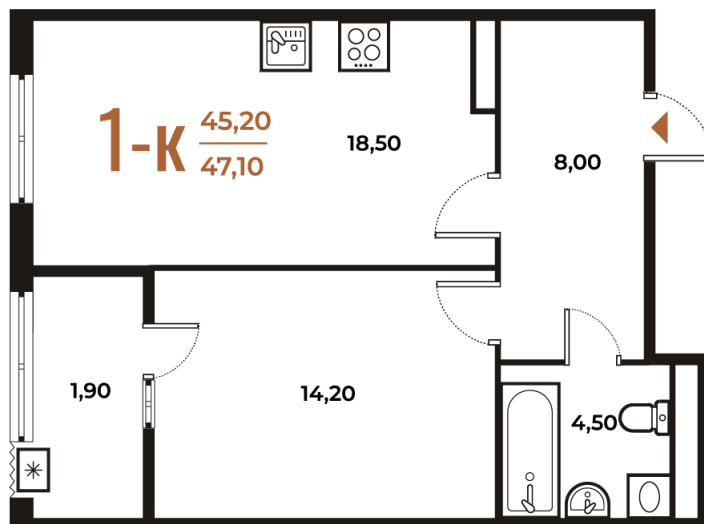

# 1 комнатная 47.1 м<sup>2</sup>

14 384 340 руб.

В ипотеку от 54 446 руб.

White Box

На улицу

Улица

Корпус

Корпус 1

# На этаже 4

1 комнатная 47.1 м<sup>2</sup>

22.12.2024, 04:07

Не является публичной офертой, цена может быть скорректирована. Информация взята с сайта «novoe-letovo.ru»

# На генплане Корпус 1

1 комнатная 47.1 м<sup>2</sup>

22.12.2024, 04:07

Не является публичной офертой, цена может быть скорректирована. Информация взята с сайта «[novoe-letovo.ru](http://novoe-letovo.ru)»