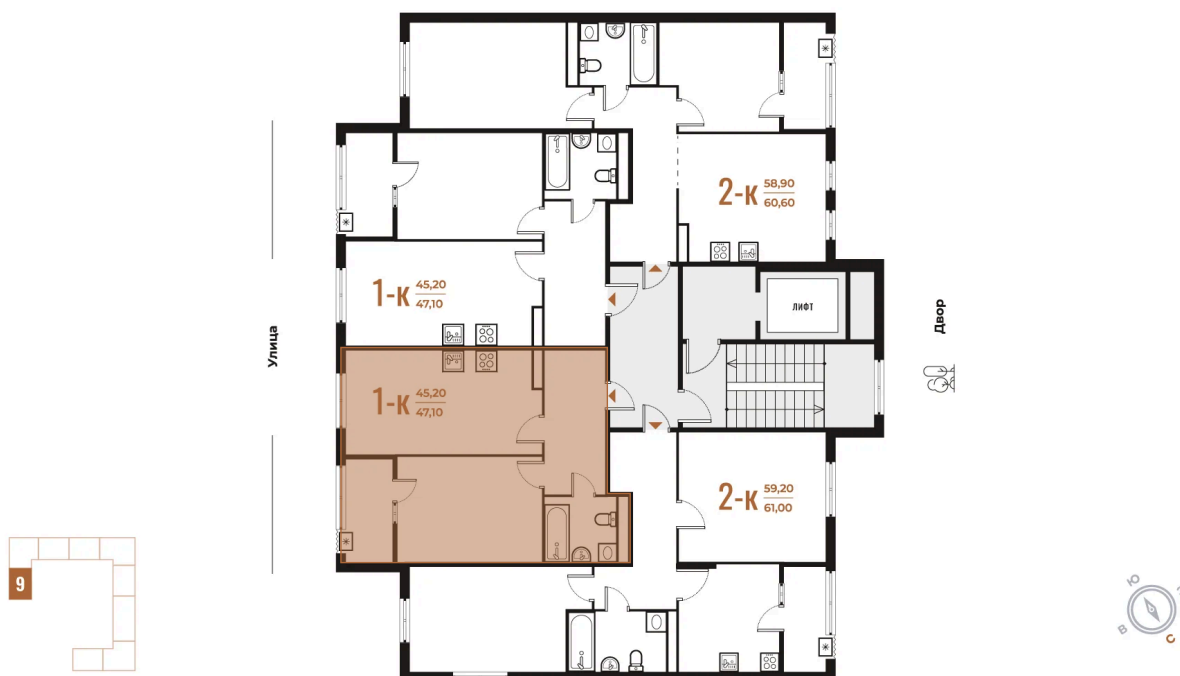

# На этаже 4

1 комнатная 47.1 м<sup>2</sup>

08.09.2024, 02:06

Не является публичной офертой, цена может быть скорректирована. Информация взята с сайта «novoe-letovo.ru»

# На генплане Корпус 1

1 комнатная 47.1 м<sup>2</sup>

08.09.2024, 02:06

Не является публичной офертой, цена может быть скорректирована. Информация взята с сайта «[novoe-letovo.ru](http://novoe-letovo.ru)»