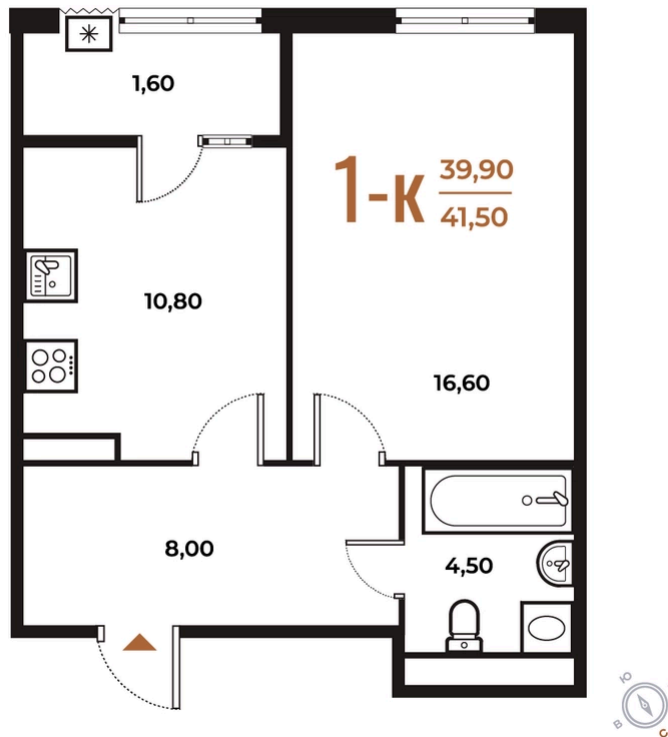

# ЖК Новое Лето

Номер 169

# Квартира 1-комнатная 41,5 м<sup>2</sup>

White Box

Вид на улицу

Вид улица

Корпус

Корпус 1

Секция

6

Этаж

3

## 12 337 950 руб

Ипотека от 46 075 руб/мес

Отсканируйте QR-код и смотрите на сайте [novoe-letovo.ru](http://novoe-letovo.ru)

На этаже 3

Квартира 1-комнатная 41,5 м<sup>2</sup>

Генплан, Корпус 1